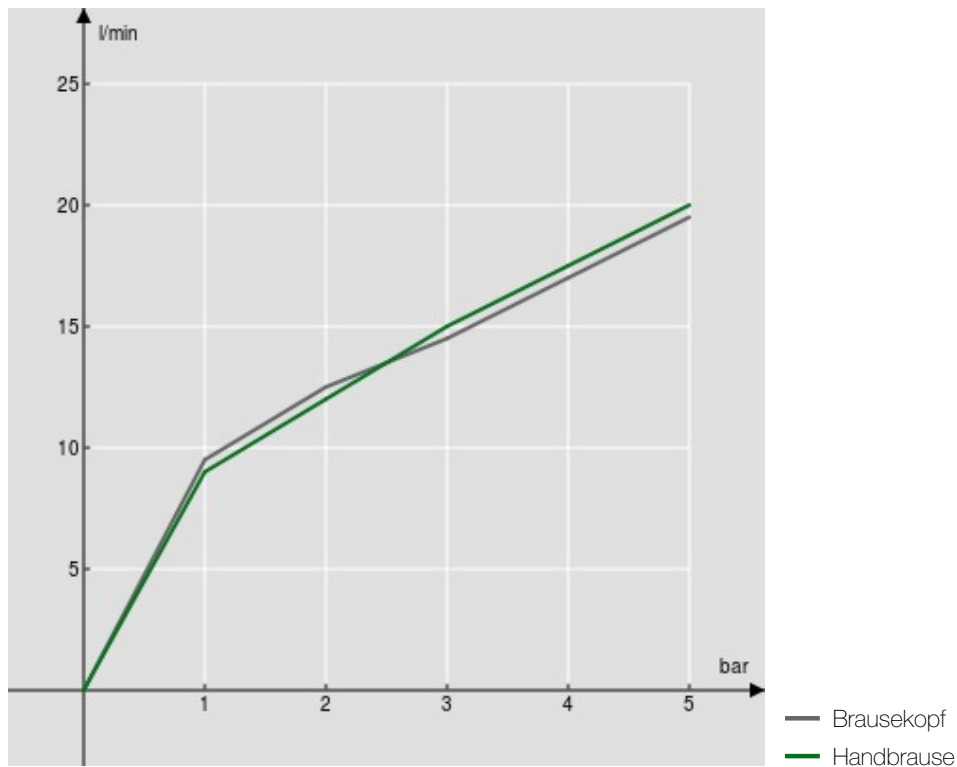

SPEZIFIKATIONEN

AP-Einhebelmischer

Velvet black

Kopfbrause mit Kugelgelenk, Durchmesser 200 mm, ABS

Antikalk-Funktion

Verschiebbare und verstellbare Halterung für Handbrause

Handbrause mit Normalstrahl und Brauseschlauch 150 cm

Wasserspar-Durchflussbegrenzer 50%

Verpackung: 117 x 42 x 8,5 cm / 0,04177 m<sup>3</sup> / 6,68 kg

FLÜSSIGKEITS DIAGRAMM: HEISSES / KALTES WASSER

FLÜSSIGKEITS DIAGRAMM: GEMISCHT WASSER