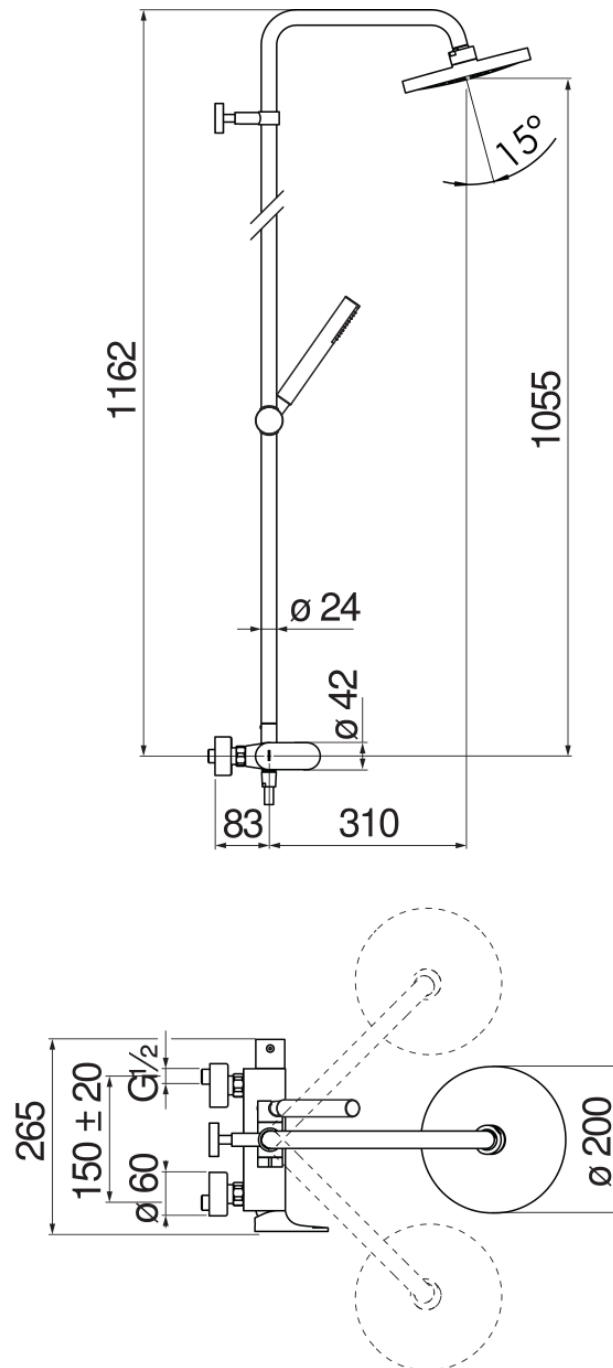

SPEZIFIKATIONEN

AP-Einhebelmischer

Velvet black

Kopfbrause mit Kugelgelenk, Durchmesser 200 mm, ABS

Antikalk-Funktion

Verschiebbare und verstellbare Halterung für Handbrause

Handbrause mit Normalstrahl und Brauseschlauch 150 cm

Wasserspar-Durchflussbegrenzer 50%

Verpackung: 117 x 42 x 8,5 cm / 0,04177 m<sup>3</sup> / 6,68 kg

FLÜSSIGKEITS DIAGRAMM: HEISSES / KALTES WASSER

FLÜSSIGKEITS DIAGRAMM: GEMISCHT WASSER