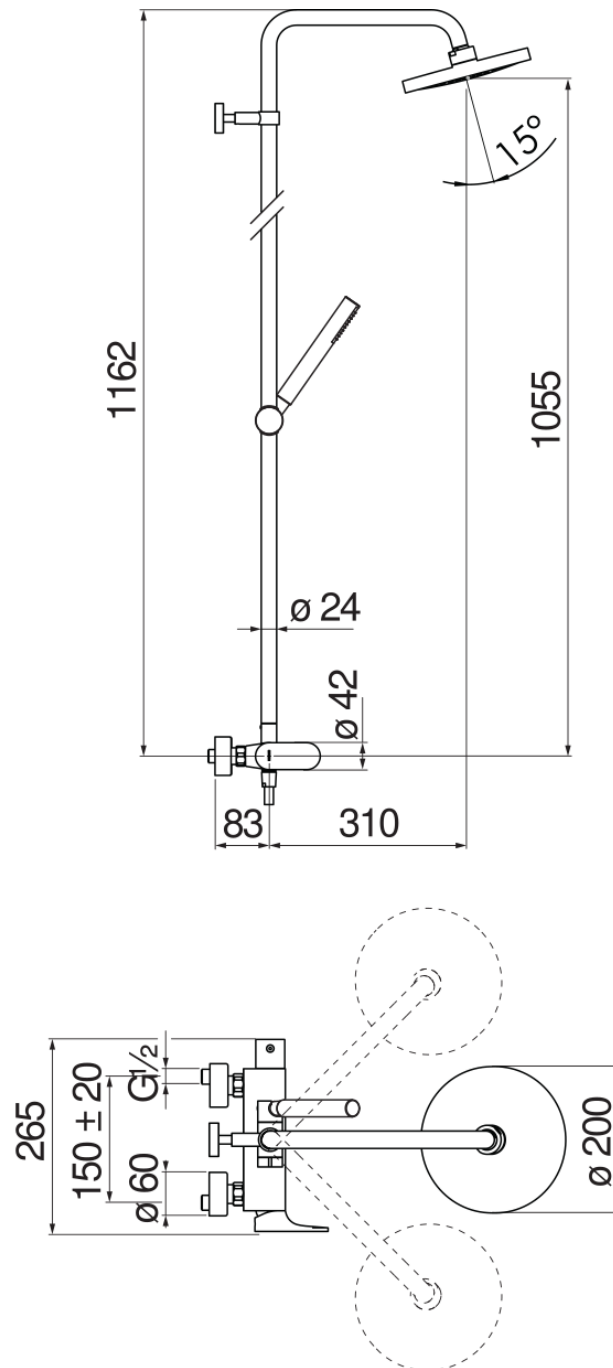

SPEZIFIKATIONEN

AP-Einhebelmischer

Chrome

Kopfbrause mit Kugelgelenk, Durchmesser 200 mm, ABS

Antikalk-Funktion

Verschiebbare und verstellbare Halterung für Handbrause

Handbrause mit Normalstrahl und Brauseschlauch 150 cm

Wasserspar-Durchflussbegrenzer 50%

Verpackung: 117 x 42 x 8,5 cm / 0,04177 m<sup>3</sup> / 6,68 kg

FLÜSSIGKEITS DIAGRAMM: HEISSES / KALTES WASSER

FLÜSSIGKEITS DIAGRAMM: GEMISCHT WASSER