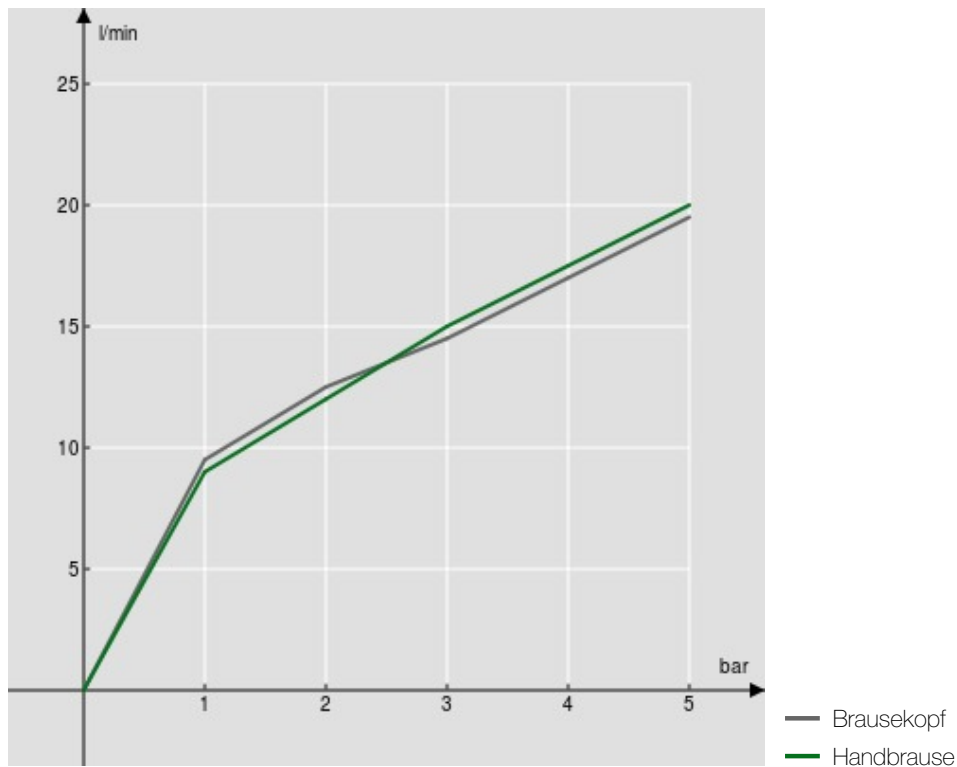

SPEZIFIKATIONEN

AP-Einhebelmischer

Chrome

Kopfbrause mit Kugelgelenk, Durchmesser 200 mm, ABS

Antikalk-Funktion

Verschiebbare und verstellbare Halterung für Handbrause

Handbrause mit Normalstrahl und Brauseschlauch 150 cm

Wasserspar-Durchflussbegrenzer 50%

Verpackung: 117 x 42 x 8,5 cm / 0,04177 m<sup>3</sup> / 6,68 kg

FLÜSSIGKEITS DIAGRAMM: HEISSES / KALTES WASSER

FLÜSSIGKEITS DIAGRAMM: GEMISCHT WASSER