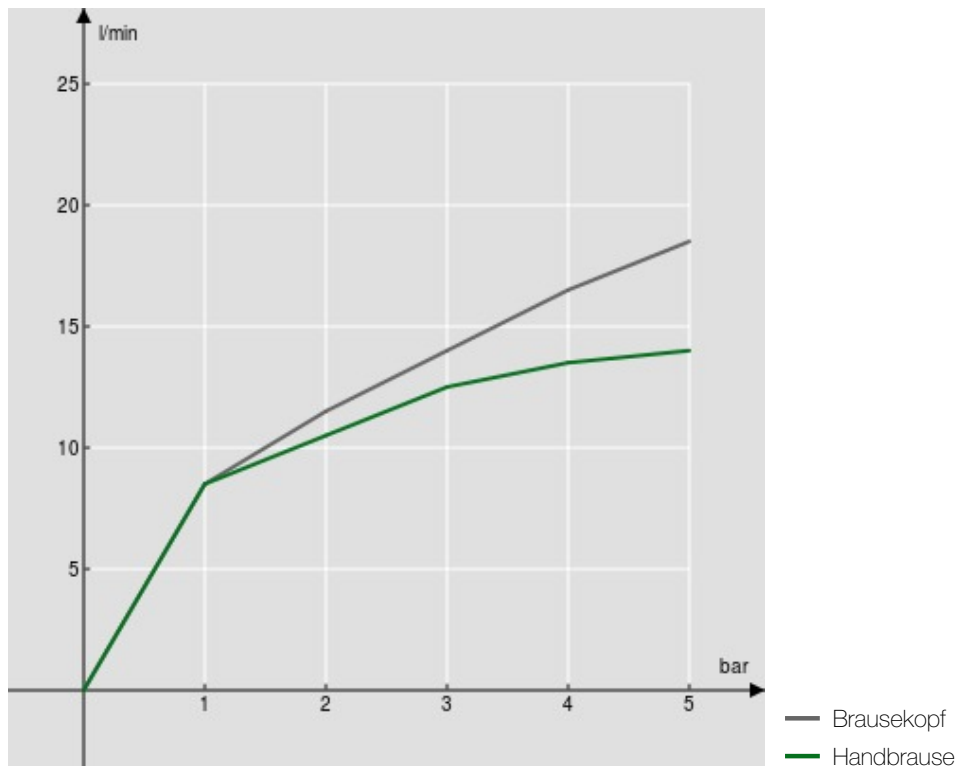

SPEZIFIKATIONEN

AP-Einhebelmischer

Chrome

Kopfbrause mit Kugelgelenk Durchmesser 240 mm

Antikalk-Funktion

Verschiebbare und verstellbare Halterung für Handbrause

Handbrause mit Normalstrahl und Brauseschlauch 150 cm

Wasserspar-Durchflussbegrenzer 50%

Verpackung: 117 x 42 x 8,5 cm / 0,041769 m³ / 6 kg

FLÜSSIGKEITS DIAGRAMM: HEISSES / KALTES WASSER

FLÜSSIGKEITS DIAGRAMM: GEMISCHT WASSER