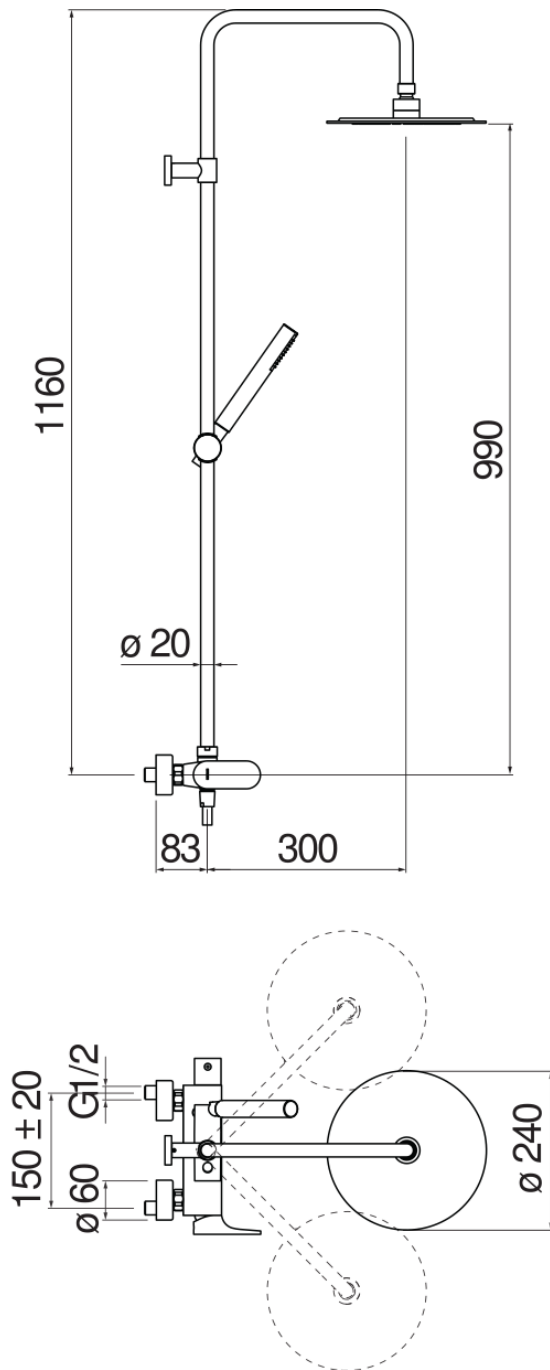

SPEZIFIKATIONEN

AP-Einhebelmischer

Chrome

Kopfbrause mit Kugelgelenk Durchmesser 240 mm

Antikalk-Funktion

Verschiebbare und verstellbare Halterung für Handbrause

Handbrause mit Normalstrahl und Brauseschlauch 150 cm

Wasserspar-Durchflussbegrenzer 50%

Verpackung: 117 x 42 x 8,5 cm / 0,041769 m³ / 6 kg

FLÜSSIGKEITS DIAGRAMM: HEISSES / KALTES WASSER

FLÜSSIGKEITS DIAGRAMM: GEMISCHT WASSER