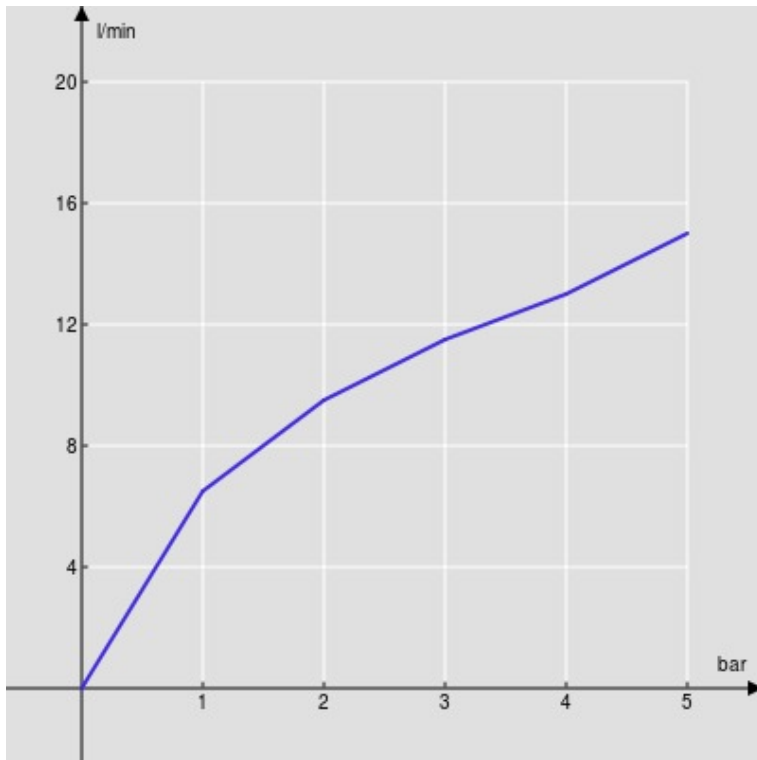

IMAGE NOT  
AVAILABLE

SPEZIFIKATIONEN

Fertigset für UP-Waschtisch-Wandbatterie  
Velvet black  
Luftsprudler mit Antikalk-Funktion M 24 x 1  
Auslauflänge 150 mm  
Ohne Ablaufgarnitur  
Wasserspar-Durchflussbegrenzer 50%  
Verpackung: 32 x 16,5 x 7 cm / 0,0037 m<sup>3</sup> / 1,6 kg

ZERTIFIZIERUNGEN

FLÜSSIGKEITS DIAGRAMM: HEISSES / KALTES WASSER

— Perlator

FLÜSSIGKEITS DIAGRAMM: GEMISCHT WASSER

— Perlator