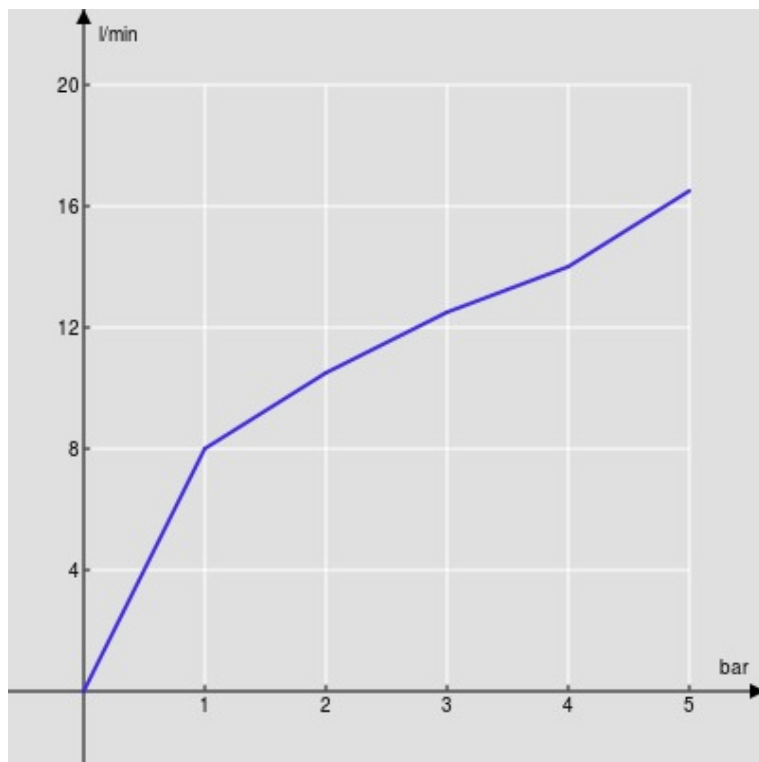

SPEZIFIKATIONEN

Fertigset für UP-Waschtisch-Wandbatterie
Chrome
Luftsprudler mit Antikalk-Funktion M 24 x 1
Auslauflänge 150 mm
Ohne Ablaufgarnitur
Wasserspar-Durchflussbegrenzer 50%
Verpackung: 32 x 16,5 x 7 cm / 0,0037 m³ / 1,6 kg

ZERTIFIZIERUNGEN

FLÜSSIGKEITS DIAGRAMM: HEISSES / KALTES WASSER

— Perlator

FLÜSSIGKEITS DIAGRAMM: GEMISCHT WASSER

— Perlator