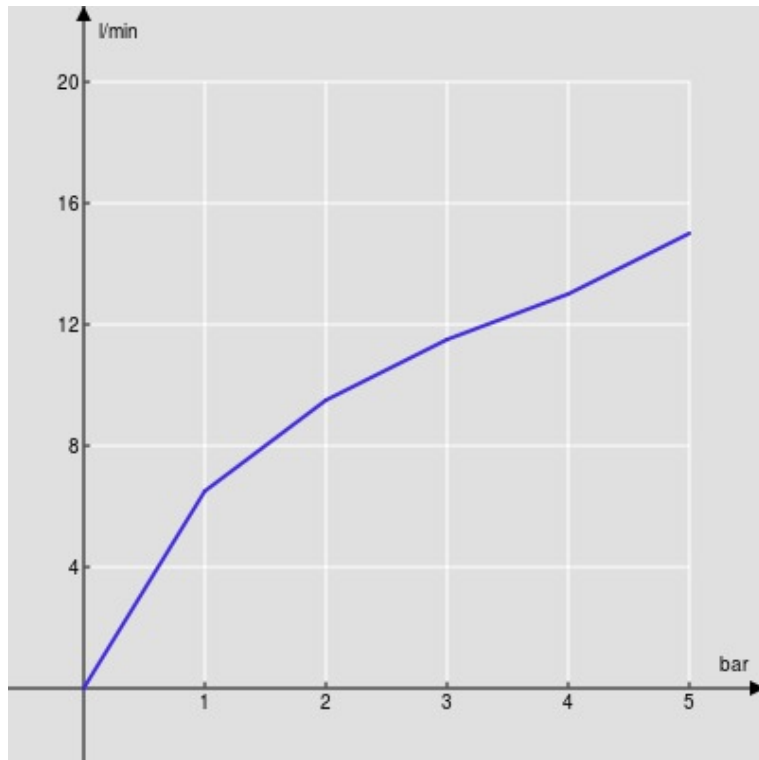

SPEZIFIKATIONEN

Fertigset für UP-Waschtisch-Wandbatterie
Chrome
Luftsprudler mit Antikalk-Funktion M 24 x 1
Auslauflänge 150 mm
Ohne Ablaufgarnitur
Wasserspar-Durchflussbegrenzer 50%
Verpackung: 32 x 16,5 x 7 cm / 0,0037 m³ / 1,6 kg

ZERTIFIZIERUNGEN

FLÜSSIGKEITS DIAGRAMM: HEISSES / KALTES WASSER

— Perlator

FLÜSSIGKEITS DIAGRAMM: GEMISCHT WASSER

— Perlator