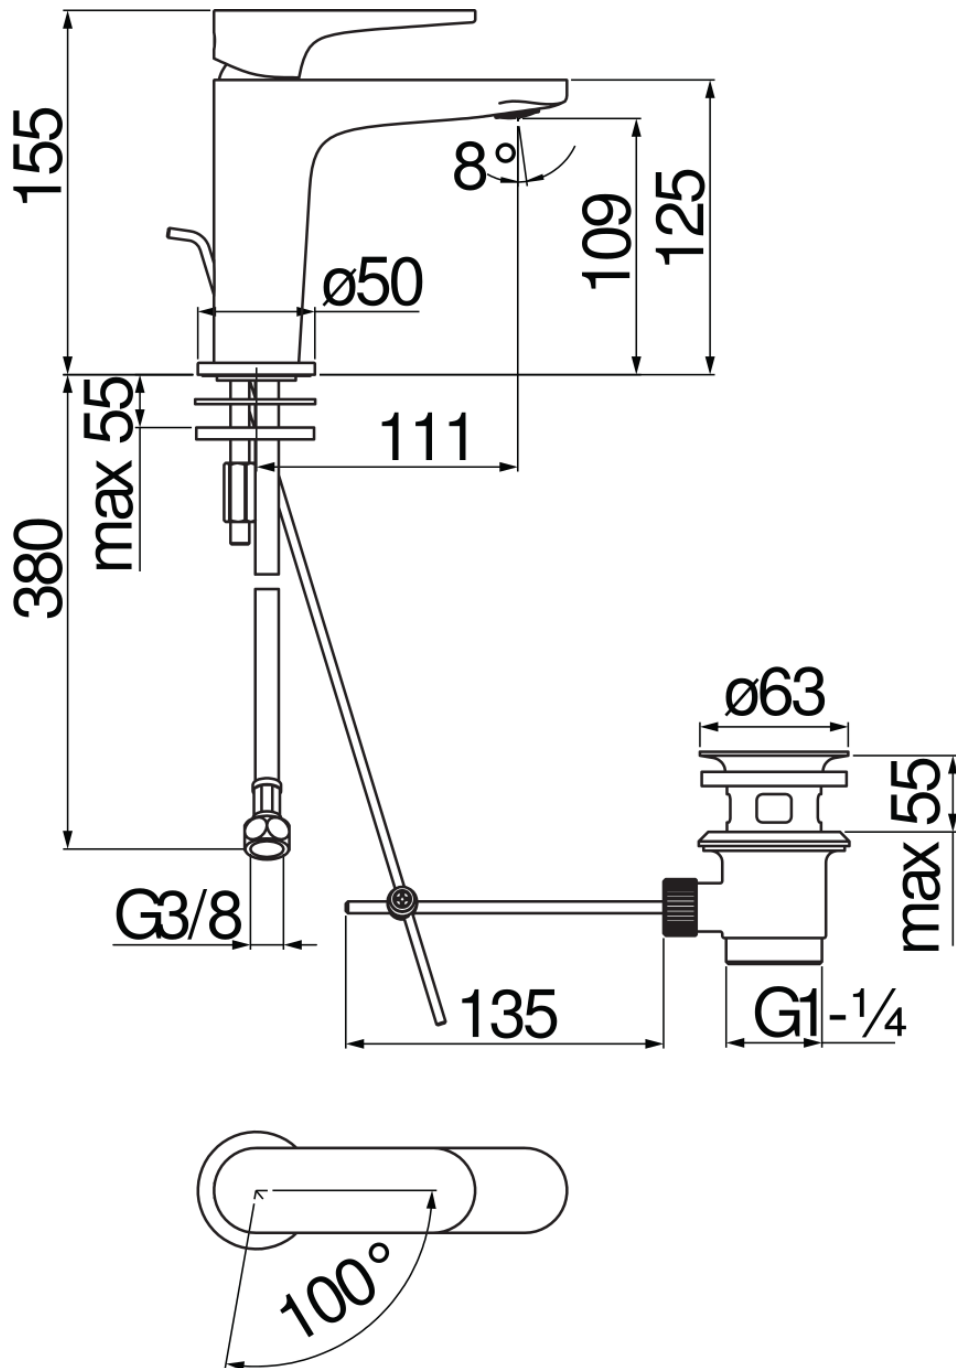

IMAGE NOT
AVAILABLE

SPEZIFIKATIONEN

Waschtischbatterie Eco, Mittelkaltstart

Velvet black

Luftsprudler mit Antikalk-Funktion M 24 x 1

Luftsprudler (5 l/min) im Lieferumfang inbegriffen

Ablaufgarnitur 1 1/4" mit patentiertem Snap System

Flexible Anschlusschläuche aus Edelstahl ø 3/8"

Energiebegrenzer mit Kaltwasser-Öffnung

Wasserspar-Durchflussbegrenzer 50%

Verpackung: 41,5 x 16 x 7,5 cm / 0,00498 m³ / 1,64 kg

FLÜSSIGKEITS DIAGRAMM: HEISSES / KALTES WASSER

FLÜSSIGKEITS DIAGRAMM: GEMISCHT WASSER