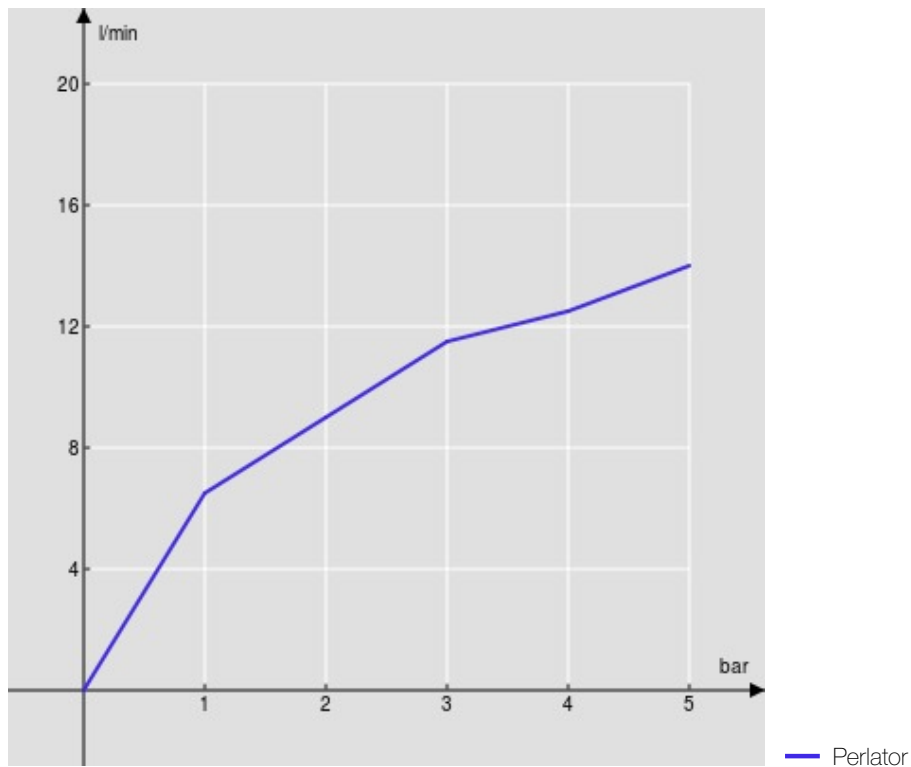

Flexible Anschlusschläuche aus Edelstahl ø 3/8"

Energiebegrenzer mit Kaltwasser-Öffnung

Wasserspar-Durchflussbegrenzer 50%

Verpackung: 41,5 x 16 x 7,5 cm / 0,00498 m³ / 1,64 kg

FLÜSSIGKEITS DIAGRAMM: HEISSES / KALTES WASSER

FLÜSSIGKEITS DIAGRAMM: GEMISCHT WASSER