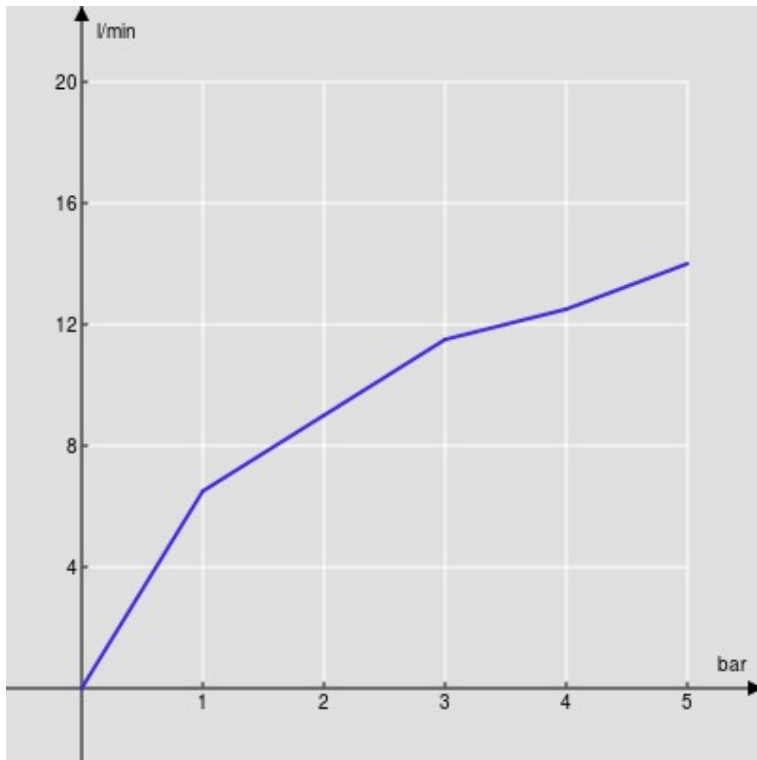

IMAGE NOT
AVAILABLE

SPEZIFIKATIONEN

Waschtischbatterie Eco, Mittelkaltstart

Velvet black

Luftsprudler mit Antikalk-Funktion M 24 x 1

Luftsprudler (5 l/min) im Lieferumfang inbegriffen

Ohne Ablaufgarnitur

Flexible Anschlusschläuche aus Edelstahl \varnothing 3/8"

Energiebegrenzer mit Kaltwasser-Öffnung

Wasserspar-Durchflussbegrenzer 50%

Verpackung: 41,5 x 16 x 7,5 cm / 0,00498 m³ / 1,64 kg

FLÜSSIGKEITS DIAGRAMM: HEISSES / KALTES WASSER

— Perlator

FLÜSSIGKEITS DIAGRAMM: GEMISCHT WASSER