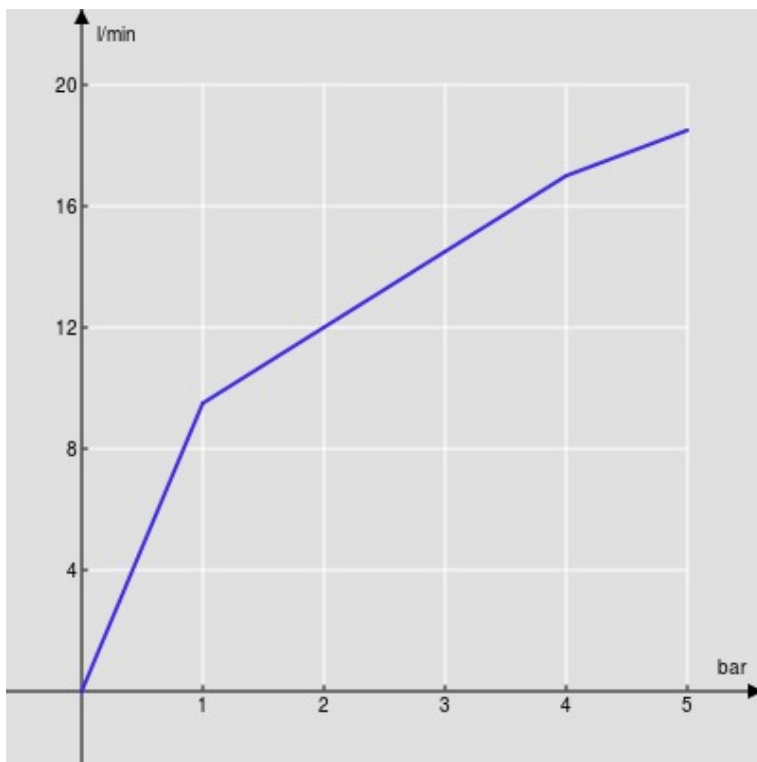

Energiebegrenzer mit Kaltwasser-Öffnung

Wasserspar-Durchflussbegrenzer 50%

Verpackung: 41,5 x 16 x 7,5 cm / 0,00498 m³ / 1,64 kg

FLÜSSIGKEITS DIAGRAMM: HEISSES / KALTES WASSER

— Perlator

FLÜSSIGKEITS DIAGRAMM: GEMISCHT WASSER