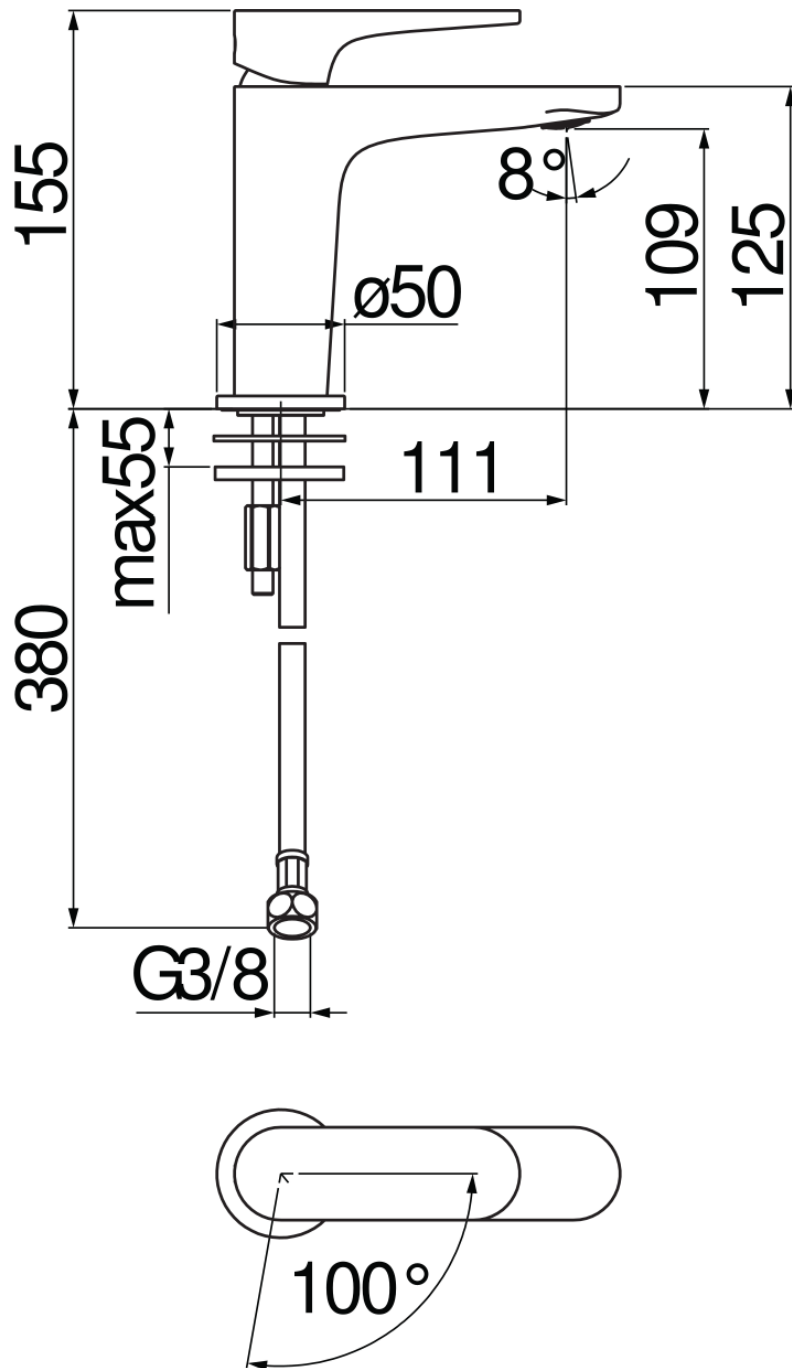

IMAGE NOT
AVAILABLE

SPEZIFIKATIONEN

Waschtischbatterie Eco, Mittelkaltstart

Velvet black

Luftsprudler mit Antikalk-Funktion M 24 x 1

Luftsprudler (5 l/min) im Lieferumfang inbegriffen

Ohne Ablaufgarnitur

Flexible Anschlusschläuche aus Edelstahl \varnothing 3/8"

Energiebegrenzer mit Kaltwasser-Öffnung

Wasserspar-Durchflussbegrenzer 50%

Verpackung: 41,5 x 16 x 7,5 cm / 0,00498 m³ / 1,64 kg

FLÜSSIGKEITS DIAGRAMM: HEISSES / KALTES WASSER

— Perlator

FLÜSSIGKEITS DIAGRAMM: GEMISCHT WASSER