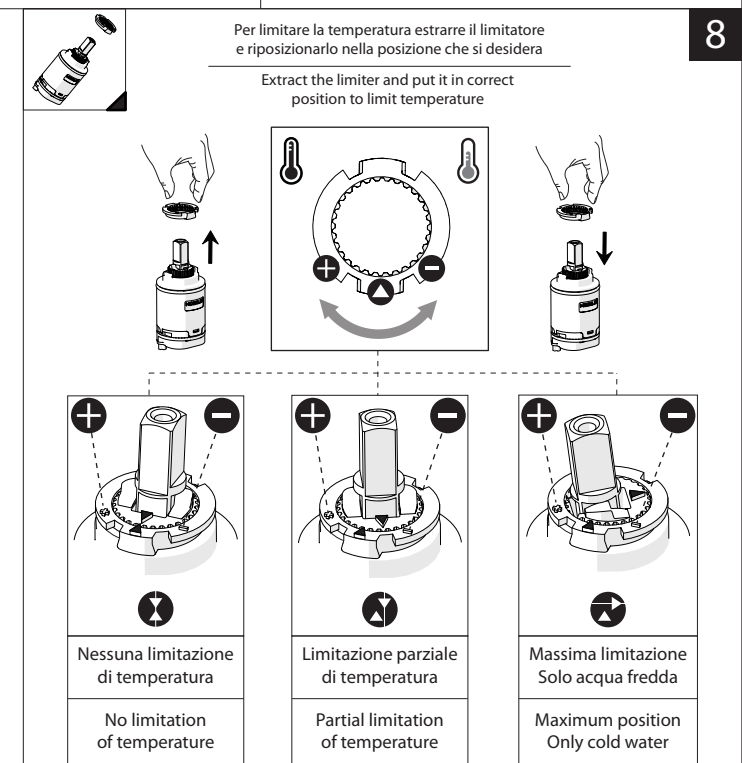

Not included / Non incluso / Non Inclus / Nie zawarty/ No incluido / Nao incluido

1

2

3

opzionale per lavelli sottili  
optional for thin sinks

4

5

VALVOLA DI NON RITORNO ALL'INTERNO DOCCETTA  
NON-RETURN VALVE INSIDE HANDSHOWER

**-50%**  
Dispositivo limitatore "dinamico"  
della portata d'acqua "50%"  
"Dynamic" flow rate restrictor "50%"

**NOBILIS**

**PRIMA DI INIZIARE / BEFORE STARTING**

	P bar				T °C		
--	----------	--	--	--	---------	--	--