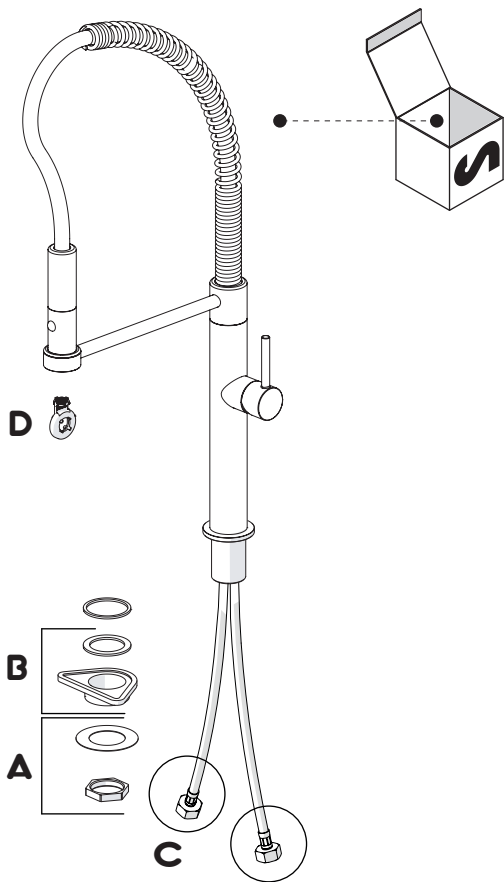

Not included / Non incluso / Non Inclus / Nie zawarty/ No incluido / Nao incluido

1

2

3

opzionale per lavelli sottili  
optional for thin sinks

4

5

VALVOLA DI NON RITORNO ALL'INTERNO DOCCETTA  
NON-RETURN VALVE INSIDE HANDSHOWER

**-50%**  
Dispositivo limitatore "dinamico"  
della portata d'acqua "50%"  
"Dynamic" flow rate restrictor "50%"

**NOBILIS**

**PRIMA DI INIZIARE / BEFORE STARTING**

	P bar				T °C		
--	----------	--	--	--	---------	--	--