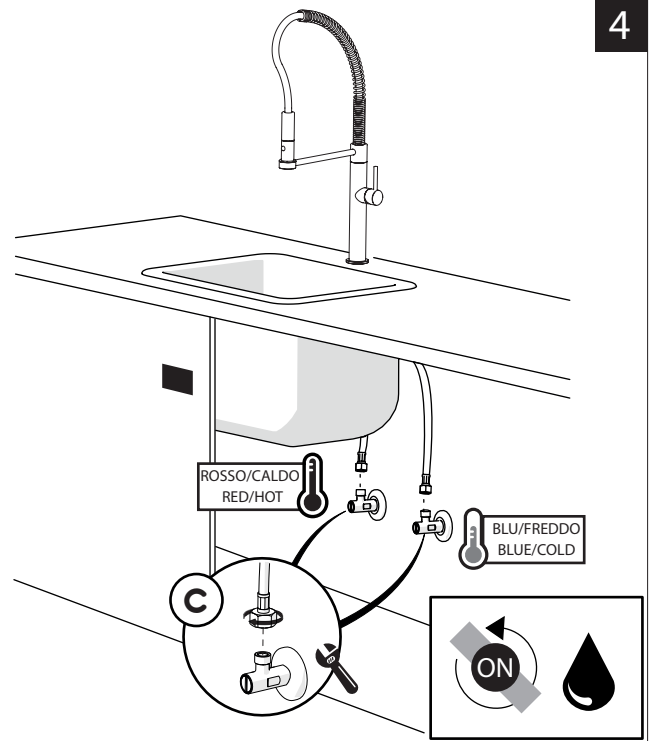

Not included / Non incluso / Non Inclus / Nie zawarty/ No incluido / Nao incluido

1

2

3

opzionale per lavelli sottili  
optional for thin sinks

4

5

VALVOLA DI NON RITORNO ALL'INTERNO DOCCETTA  
NON-RETURN VALVE INSIDE HANDSHOWER

**-50%**  
Dispositivo limitatore "dinamico"  
della portata d'acqua "50%"  
"Dynamic" flow rate restrictor "50%"

**NOBILIS**

**PRIMA DI INIZIARE / BEFORE STARTING**

	P bar				T °C		
--	----------	--	--	--	---------	--	--