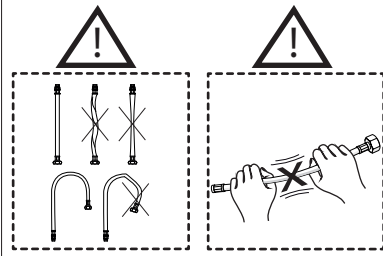

Not included / Non incluso / Non Inclus / Nie zawarty/ No incluido / Nao incluido

1

2

3

opzionale per lavelli sottili  
optional for thin sinks

4

5

VALVOLA DI NON RITORNO ALL'INTERNO DOCCETTA  
NON-RETURN VALVE INSIDE HANDSHOWER

**-50%**  
Dispositivo limitatore "dinamico"  
della portata d'acqua "50%"  
"Dynamic" flow rate restrictor "50%"

**NOBILIS**

**PRIMA DI INIZIARE / BEFORE STARTING**

	P bar				T °C		
--	----------	--	--	--	---------	--	--