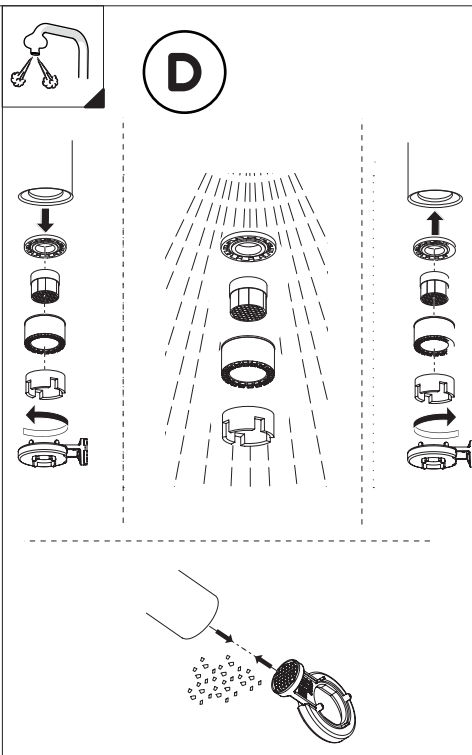

Not included / Non incluso / Non Inclus / Nie zawarty/ No incluido / Nao incluido

1

2

3

opzionale per lavelli sottili  
optional for thin sinks

4

5

VALVOLA DI NON RITORNO ALL'INTERNO DOCCETTA  
NON-RETURN VALVE INSIDE HANDSHOWER

**-50%**  
Dispositivo limitatore "dinamico"  
della portata d'acqua "50%"  
"Dynamic" flow rate restrictor "50%"

**NOBILIS**

**PRIMA DI INIZIARE / BEFORE STARTING**

	P bar				T °C		
--	----------	--	--	--	---------	--	--