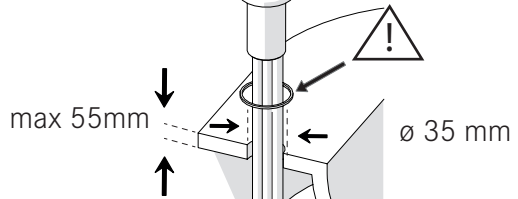

Not included / Non incluso / Non Inclus / Nie zawarty/ No incluido / Nao incluido

1

2