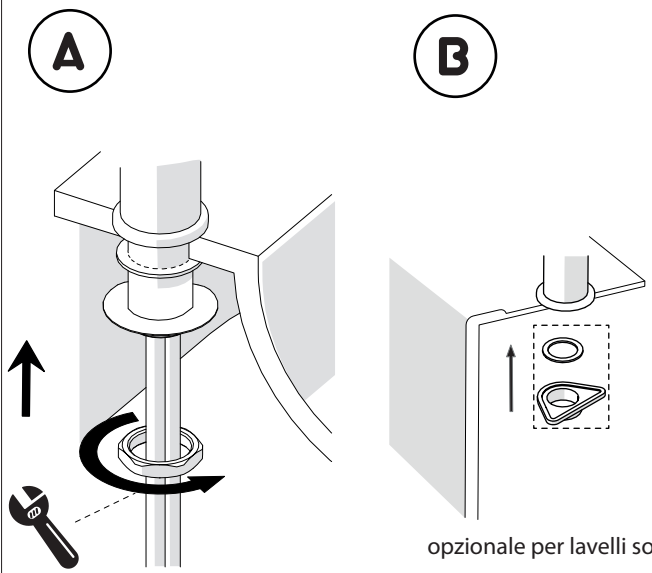

Not included / Non incluso / Non Inclus / Nie zawarty/ No incluido / Nao incluido

1

2

3

opzionale per lavelli sottili  
optional for thin sinks

4

5

VALVOLA DI NON RITORNO ALL'INTERNO DOCCETTA  
NON-RETURN VALVE INSIDE HANDSHOWER

**-50%**  
Dispositivo limitatore "dinamico"  
della portata d'acqua "50%"  
"Dynamic" flow rate restrictor "50%"

**NOBILIS**

**PRIMA DI INIZIARE / BEFORE STARTING**

	P bar				T °C		
--	----------	--	--	--	---------	--	--