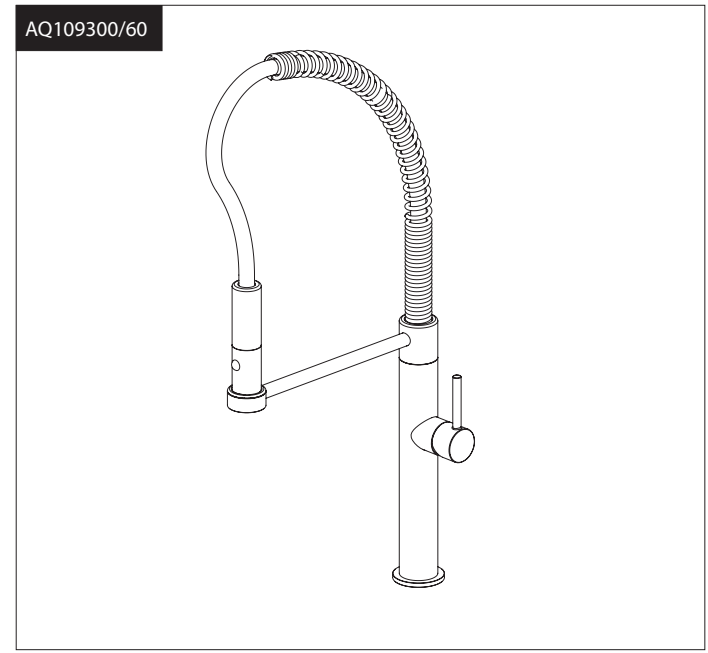

Not included / Non incluso / Non Inclus / Nie zawarty/ No incluido / Nao incluido

1

2

3

opzionale per lavelli sottili  
optional for thin sinks

4

5

VALVOLA DI NON RITORNO ALL'INTERNO DOCCETTA  
NON-RETURN VALVE INSIDE HANDSHOWER

**-50%**  
Dispositivo limitatore "dinamico"  
della portata d'acqua "50%"  
"Dynamic" flow rate restrictor "50%"

**NOBILIS**

**PRIMA DI INIZIARE / BEFORE STARTING**

	P bar				T °C		
--	----------	--	--	--	---------	--	--