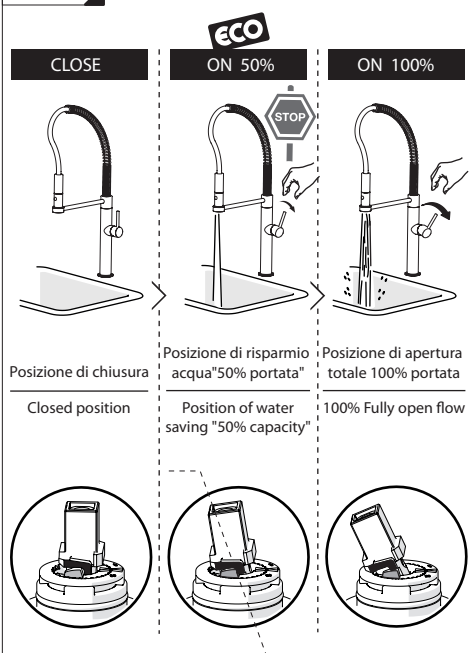

Not included / Non incluso / Non Inclus / Nie zawarty/ No incluido / Nao incluido

1

2

3

opzionale per lavelli sottili  
optional for thin sinks

4

5

VALVOLA DI NON RITORNO ALL'INTERNO DOCCETTA  
NON-RETURN VALVE INSIDE HANDSHOWER

**-50%**  
Dispositivo limitatore "dinamico"  
della portata d'acqua "50%"  
"Dynamic" flow rate restrictor "50%"

**NOBILIS**

**PRIMA DI INIZIARE / BEFORE STARTING**

	P bar				T °C		
--	----------	--	--	--	---------	--	--