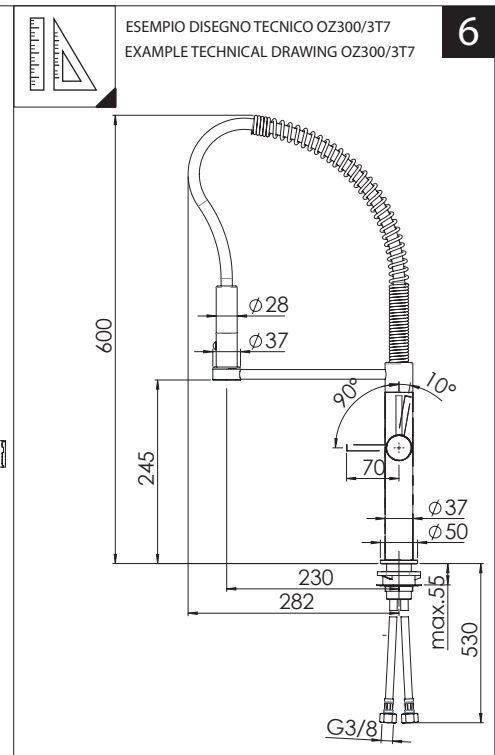

**-50%**  
Dispositivo limitatore "dinamico"  
della portata d'acqua "50%"  
"Dynamic" flow rate restrictor "50%"

**NOBILIS**

**PRIMA DI INIZIARE / BEFORE STARTING**

	P bar				T °C		
--	----------	--	--	--	---------	--	--