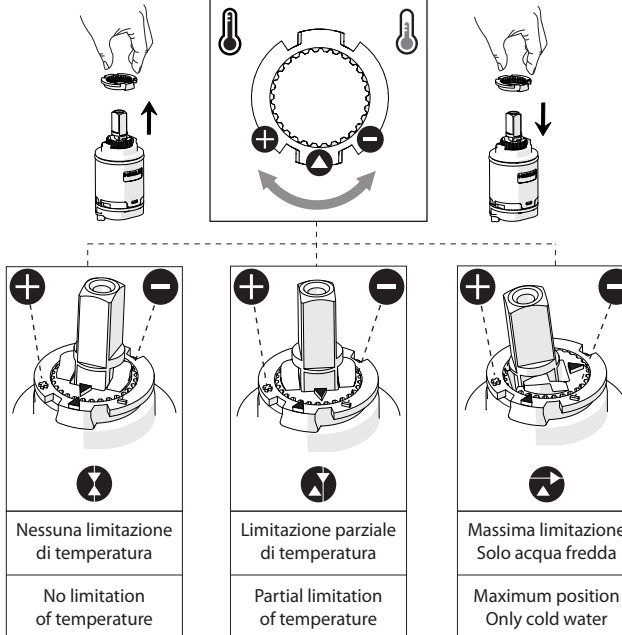

5

Dispositivo limitatore "dinamico"  
della portata d'acqua "50%"

6

"Dynamic" flow rate restrictor "50%"

- Il rubinetto deve essere posizionato  
in posizione centrale rispetto  
alla rotazione di 160°.

-The tap must be placed  
in a central position  
the rotation of 160°.

7

Per limitare la temperatura estrarre il limitatore  
e riposizionarlo nella posizione che si desidera

8

Extract the limiter and put it in correct  
position to limit temperature

9

**NOBILIS®**  
The Best Technology for Water