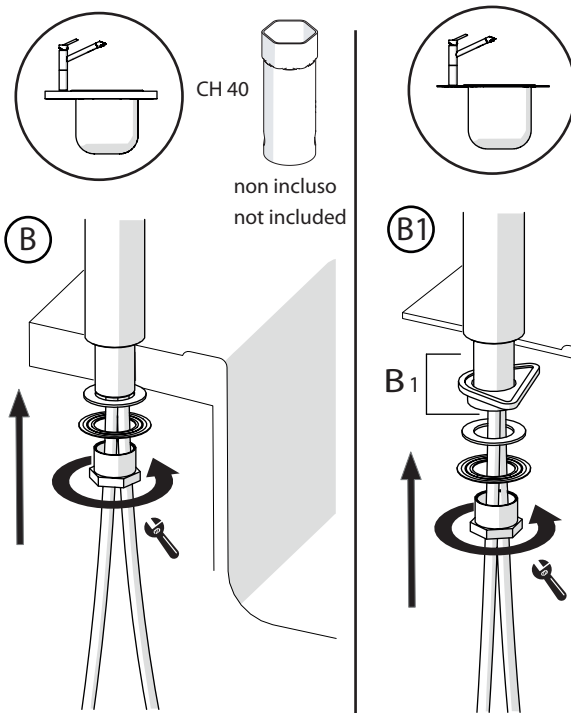

Not included / Non incluso / Non Inclus / Nie zawarty/ No incluido / Nao incluido

1

2

3

Al momento dell'attacco a rete non tendere e non attorcigliare i flessibili!

4

When Connect flexibles to the water supply don't pull them !! Don't twist them!

5