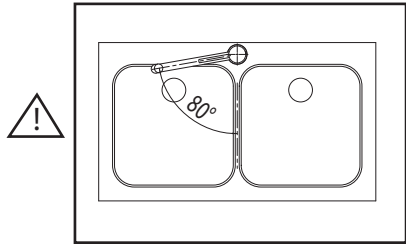

5

Dispositivo limitatore "dinamico"  
della portata d'acqua "50%"

6

"Dynamic" flow rate restrictor "50%"

- Il rubinetto deve essere posizionato  
in posizione centrale rispetto  
alla rotazione di 160°.

-The tap must be placed  
in a central position  
the rotation of 160°.

7

Per limitare la temperatura estrarre il limitatore  
e riposizionarlo nella posizione che si desidera

8

Extract the limiter and put it in correct  
position to limit temperature

9

**NOBILIS®**  
The Best Technology for Water