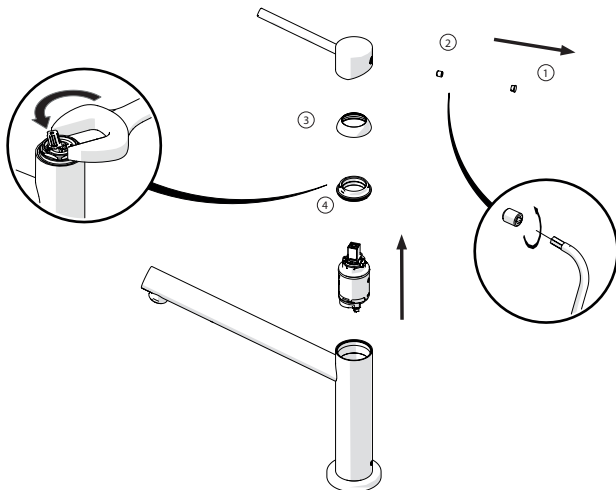

5

Dispositivo limitatore "dinamico"  
della portata d'acqua "50%"

6

"Dynamic" flow rate restrictor "50%"

- Il rubinetto deve essere posizionato  
in posizione centrale rispetto  
alla rotazione di 160°.

-The tap must be placed  
in a central position  
the rotation of 160°.

7

Per limitare la temperatura estrarre il limitatore  
e riposizionarlo nella posizione che si desidera

8

Extract the limiter and put it in correct  
position to limit temperature

9

**NOBILIS®**  
The Best Technology for Water