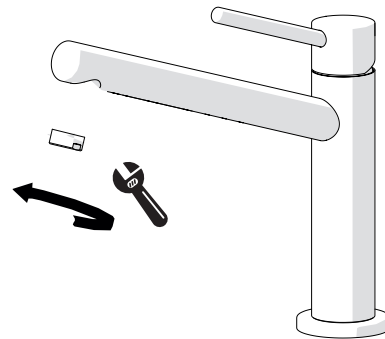

5

Dispositivo limitatore "dinamico"  
della portata d'acqua "50%"

6

"Dynamic" flow rate restrictor "50%"

- Il rubinetto deve essere posizionato  
in posizione centrale rispetto  
alla rotazione di 160°.

-The tap must be placed  
in a central position  
the rotation of 160°.

7

Per limitare la temperatura estrarre il limitatore  
e riposizionarlo nella posizione che si desidera

8

Extract the limiter and put it in correct  
position to limit temperature

9

**NOBILIS®**  
The Best Technology for Water