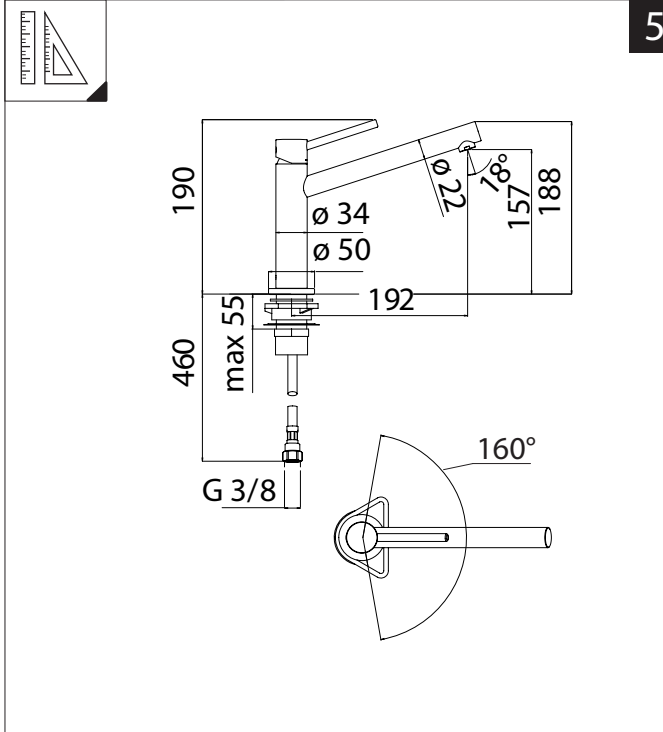

5

Dispositivo limitatore "dinamico"  
della portata d'acqua "50%"

6

"Dynamic" flow rate restrictor "50%"

- Il rubinetto deve essere posizionato  
in posizione centrale rispetto  
alla rotazione di 160°.

-The tap must be placed  
in a central position  
the rotation of 160°.