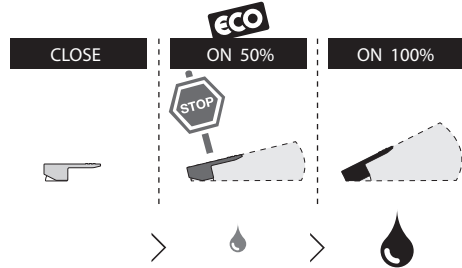

5

Dispositivo limitatore "dinamico"  
della portata d'acqua "50%"

6

"Dynamic" flow rate restrictor "50%"

- Il rubinetto deve essere posizionato  
in posizione centrale rispetto  
alla rotazione di 160°.

-The tap must be placed  
in a central position  
the rotation of 160°.

7

Per limitare la temperatura estrarre il limitatore  
e riposizionarlo nella posizione che si desidera

8

Extract the limiter and put it in correct  
position to limit temperature

9

**NOBILIS®**  
The Best Technology for Water