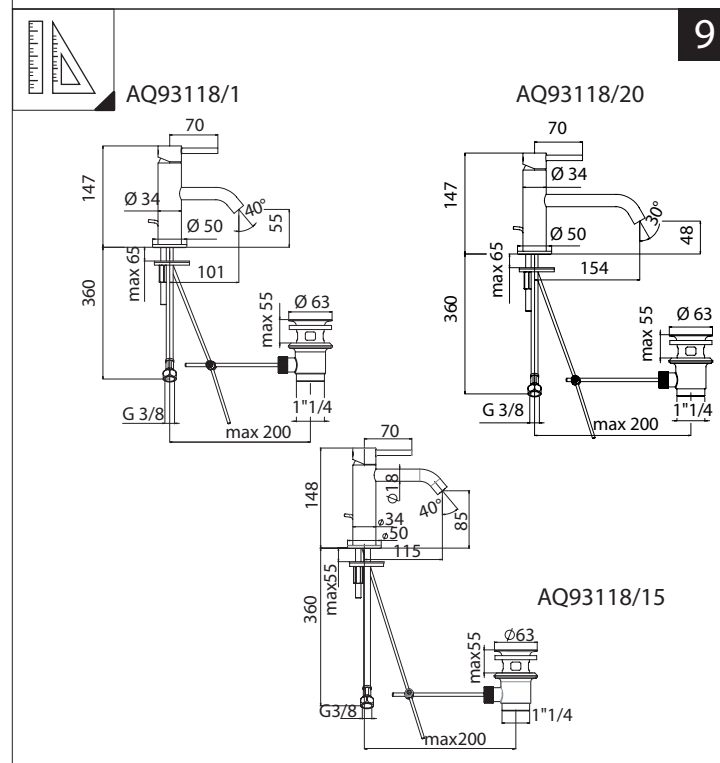

www.grupponobili.it

PRIMA DI INIZIARE / BEFORE STARTING

P	P bar	MAX 10	5	T	T	MAX 80	MAX 65	45
		0,5 MIN		∞ C				

PULIZIA / CLEANING

ACQUA WATER	ALCOOL	MICROFIBRA MICROFIBER	SPUGNA SPONGE	DETERGENTI DETERGENT
☒	☒	☒	☒	☒

IISTRAQ93118#---STD

REV4.10/2018