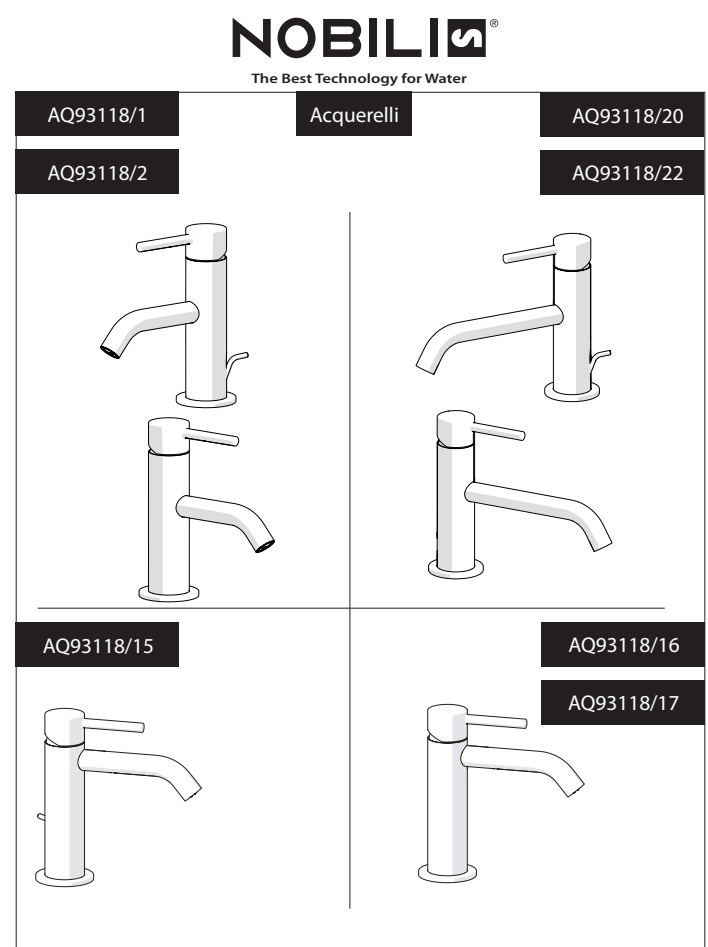

www.grupponobili.it

PRIMA DI INIZIARE / BEFORE STARTING

P	P bar	MAX 10	5	T	T	MAX 80	MAX 65	45
		0,5 MIN		∞ C				

PULIZIA / CLEANING

ACQUA WATER	ALCOOL	MICROFIBRA MICROFIBER	SPUGNA SPONGE	DETERGENTI DETERGENT
☒	☒	☒	☒	☒

IISTRAQ93118#---STD

REV4.10/2018