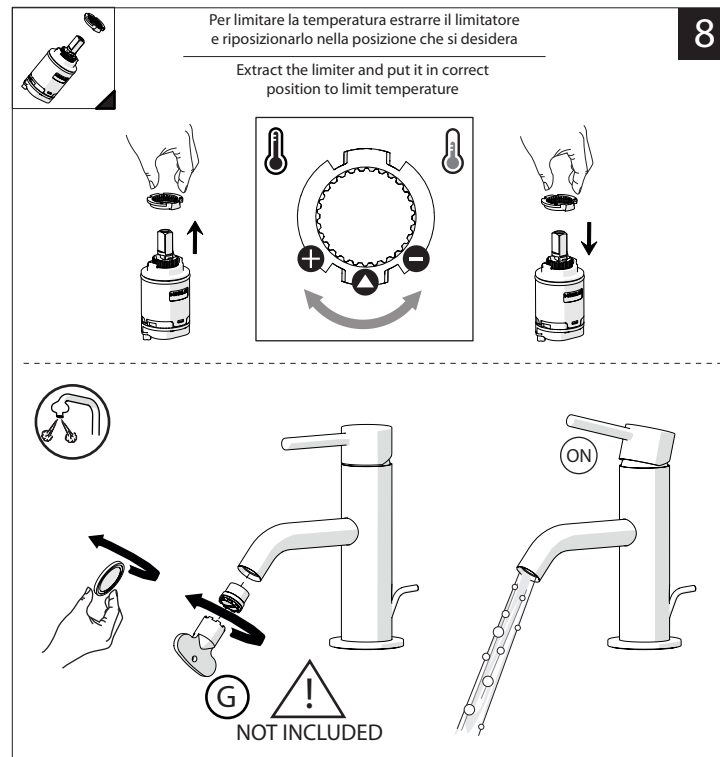

www.grupponobili.it

PRIMA DI INIZIARE / BEFORE STARTING

P	P bar	MAX 10	5	T	T	MAX 80	MAX 65	45
		0,5 MIN		∞ C				

PULIZIA / CLEANING

ACQUA WATER	ALCOOL	MICROFIBRA MICROFIBER	SPUGNA SPONGE	DETERGENTI DETERGENT
☒	☒	☒	☒	☒

IISTRAQ93118#---STD

REV4.10/2018