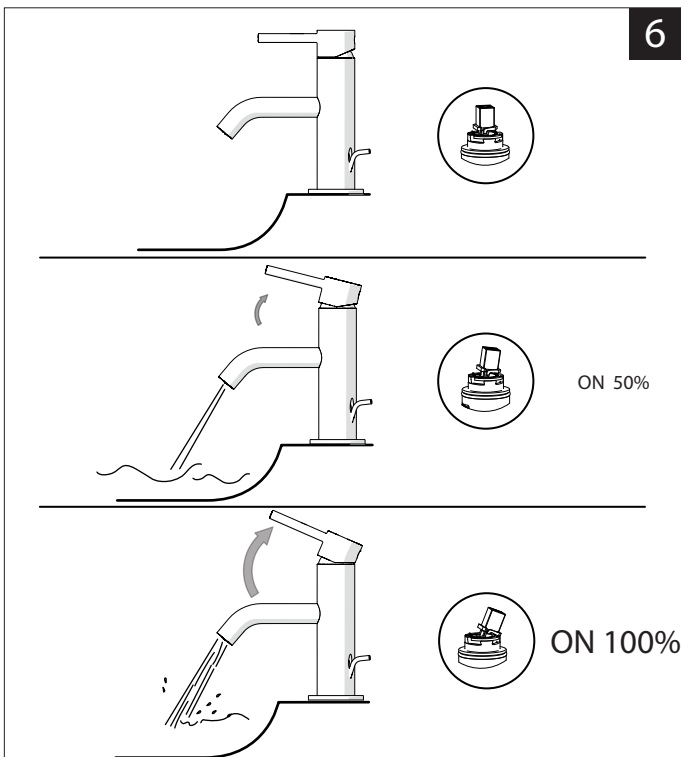

www.grupponobili.it

PRIMA DI INIZIARE / BEFORE STARTING

P	P bar	MAX 10	5	T	T	MAX 80	MAX 65	45
		0,5 MIN		∞ C				

PULIZIA / CLEANING

ACQUA WATER	ALCOOL	MICROFIBRA MICROFIBER	SPUGNA SPONGE	DETERGENTI DETERGENT
☒	☒	☒	☒	☒

IISTRAQ93118#---STD

REV4.10/2018