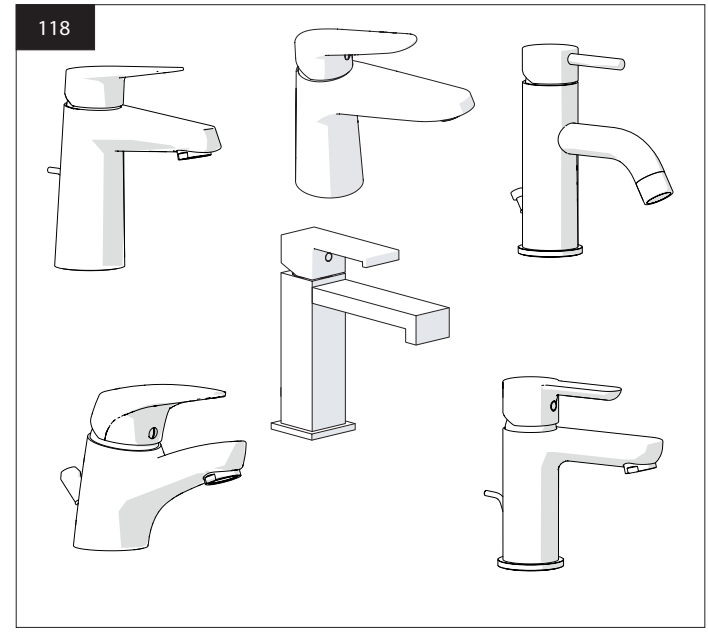

Dispositivo limitatore "dinamico" della portata d'acqua "50%"
"Dinamic" flow rate restrictor "50%"

VARIE POSSIBILITÀ PER SMONTARE L'AERATORE
SEVERAL OPTIONS FOR REMOVING AERATOR

ESEMPI DISEGNO TECNICO
EXAMPLES OF TECHNICAL DRAWING

6

CLOSE   **ON 50%**   **ON 100%**

Posizione di chiusura   Posizione di risparmio acqua "50% portata"   Posizione di apertura totale 100% portata

Closed position   Position of water saving "50% capacity"   100% Fully open flow

SY97118/1   AQ93118/1   LV00118/1   MI102118/1

SKY97118/1   AB87118/1   MI102118/1   LV00118/1   H547118/1

7

1 2 3 4 5

8

Per limitare la temperatura estrarre il limitatore e riposizionarlo nella posizione che si desidera
Extract the limiter and put it in correct position to limit temperature

Nessuna limitazione di temperatura	Limitazione parziale di temperatura	Massima limitazione Solo acqua fredda
No limitation of temperature	Partial limitation of temperature	Maximum position Only cold water

NOBILIS

www.nobili.it

PRIMA DI INIZIARE / BEFORE STARTING

	P bar		MAX 10 MIN 0,5		5		T °C		MAX 80 MIN 45		65 45

PULIZIA / CLEANING

	ACQUA WATER		ALCOOL		MICROFIBRA MICROFIBER		SPUGNA SPONGE		DETERGENTI DETERGENT
	ACQUA WATER		ALCOOL		MICROFIBRA MICROFIBER		SPUGNA SPONGE		DETERGENTI DETERGENT
	ACQUA WATER		ALCOOL		MICROFIBRA MICROFIBER		SPUGNA SPONGE		DETERGENTI DETERGENT
	ACQUA WATER		ALCOOL		MICROFIBRA MICROFIBER		SPUGNA SPONGE		DETERGENTI DETERGENT

TUTTE LE FINITURE ALL FINISHES ACQUA E SAPONE WATER AND SOAP

ASCIUGARE BENE SEMPRE ALWAYS DRY WELL