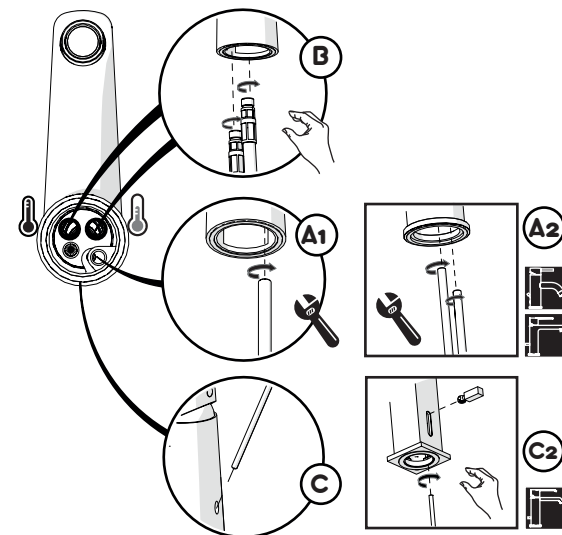

Not included / Non incluso / Non Inclus / Nie zawarty/ No incluido / Nao incluido

1

A1

A2

D1

D2

DISPONIBILE SOLO PER ALCUNE SERIE
AVAILABLE ONLY FOR SOME SERIES

ANELLO DI GUIDA
GUIDE RING

118/1

C2

B

F

118/1

E

15s

2

3

D1

D2

4

E

118/2

5

ROSSO/CALDO
RED/HOT

BLU/FREDDO
BLUE/COLD

F