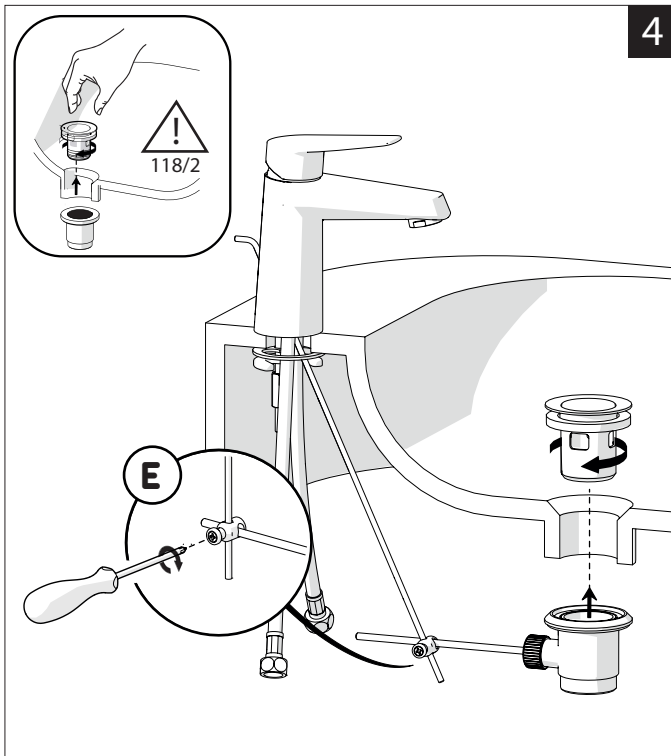

Not included / Non incluso / Non Inclus / Nie zawarty/ No incluido / Nao incluido

1

A1

A2

D1

D2

DISPONIBILE SOLO PER ALCUNE SERIE
AVAILABLE ONLY FOR SOME SERIES

ANELLO DI GUIDA
GUIDE RING

118/1

C2

B

F

118/1

E

15s

2

3

D1

D2

4

E

118/2

5

ROSSO/CALDO
RED/HOT

BLU/FREDDO
BLUE/COLD

F