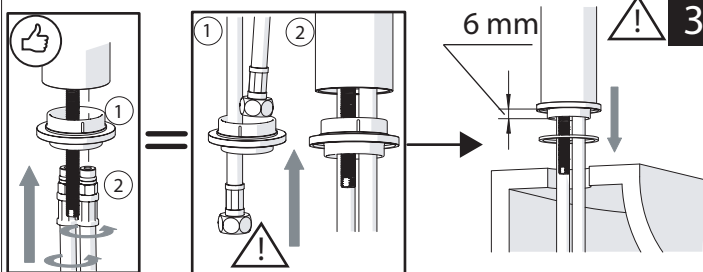

Not included / Non incluso / Non Inclus / Nie zawarty/ No incluido / Nao incluido

1

A1

A2

D1

D2

DISPONIBILE SOLO PER ALCUNE SERIE
AVAILABLE ONLY FOR SOME SERIES

ANELLO DI GUIDA
GUIDE RING

118/1

C2

B

F

118/1

E

15s

2

3

D1

D2

4

E

118/2

5

ROSSO/CALDO
RED/HOT

BLU/FREDDO
BLUE/COLD

F