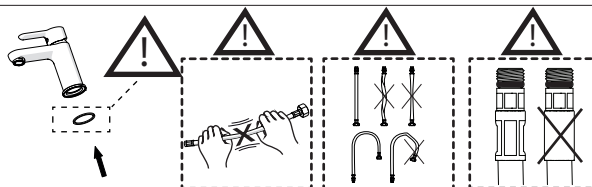

Not included / Non incluso / Non Inclus / Nie zawarty/ No incluido / Nao incluido

1

A1

A2

D1

D2

DISPONIBILE SOLO PER ALCUNE SERIE
AVAILABLE ONLY FOR SOME SERIES

ANELLO DI GUIDA
GUIDE RING

118/1

C2

B

F

118/1

E

15s

2

3

D1

D2

4

E

118/2

5

ROSSO/CALDO
RED/HOT

BLU/FREDDO
BLUE/COLD

F