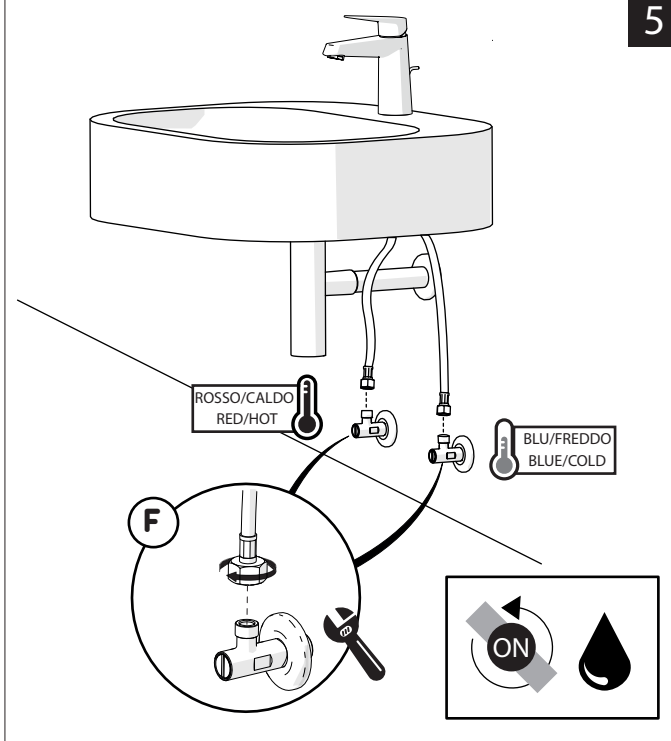

ROSSO/CALDO
RED/HOT

BLU/FREDDO
BLUE/COLD

F