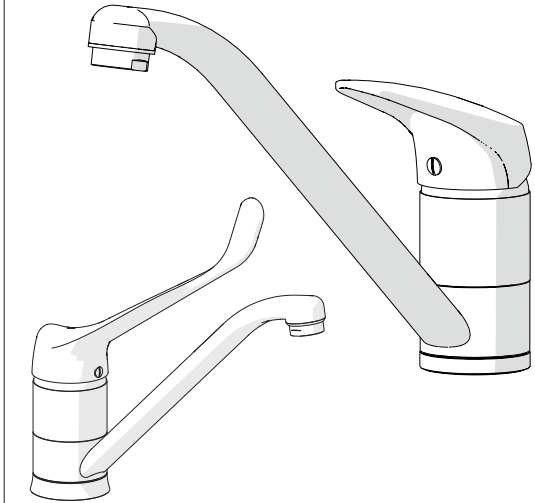

NOBILIS

113/1