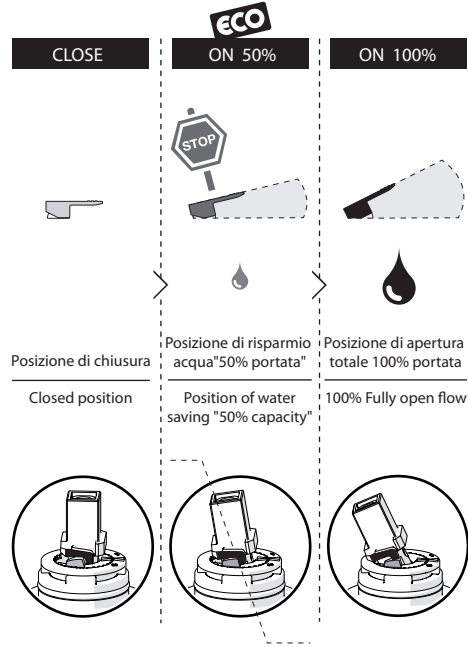

Not included / Non incluso / Non Inclus / Nie zawarty/ No incluido / Nao incluido

1

2

3

4

5

**-50%**

Dispositivo limitatore "dinamico"  
della portata d'acqua "50%"

6

"Dynamic" flow rate restrictor "50%"

Per limitare la temperatura estrarre il limitatore  
e riposizionarlo nella posizione che si desidera

8

Extract the limiter and put it in correct  
position to limit temperature