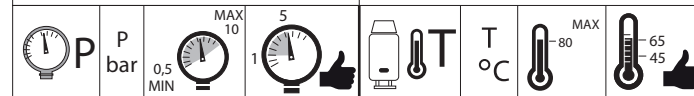

ESEMPIO/EXAMPLE AV00156/15 → WEBK204/T

7

9

NOBILI

www.nobili.it

PRIMA DI INIZIARE / BEFORE STARTING

PULIZIA / CLEANING

IISTRV00156#---STD