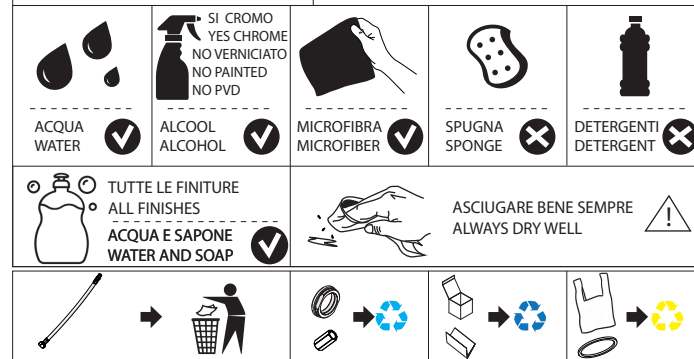

ESEMPIO/EXAMPLE AV00156/15 → WEBK204/T

7

9

NOBILI

www.nobili.it

PRIMA DI INIZIARE / BEFORE STARTING

PULIZIA / CLEANING

IISTRV00156#---STD