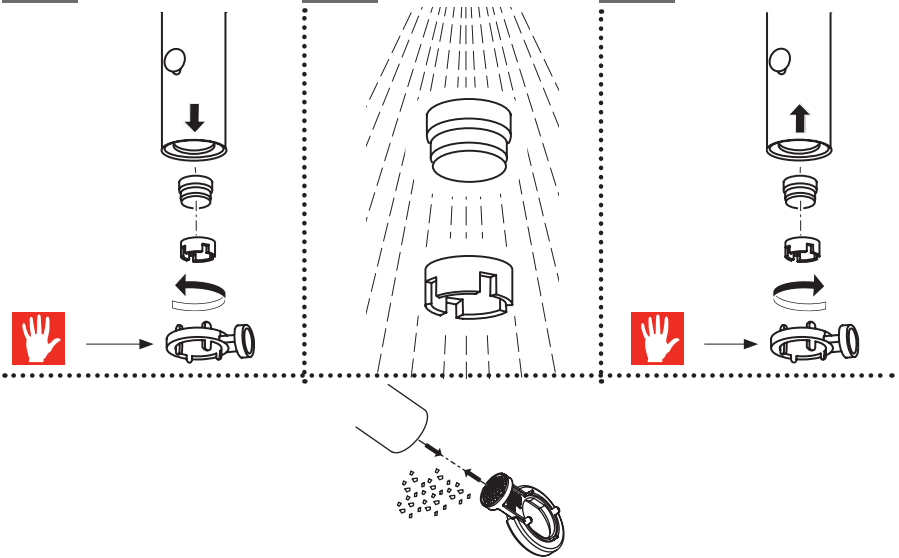

A

40 mm

B

opzionale per lavelli sottili
optional for thin sinks

5

1

2

3

CLEANING

6

NOBILIS

BR00300

7

8

Per limitare la temperatura estrarre il limitatore e riposizionarlo nella posizione che si desidera
Extract the limiter and put it in correct position to limit temperature

www.nobili.it