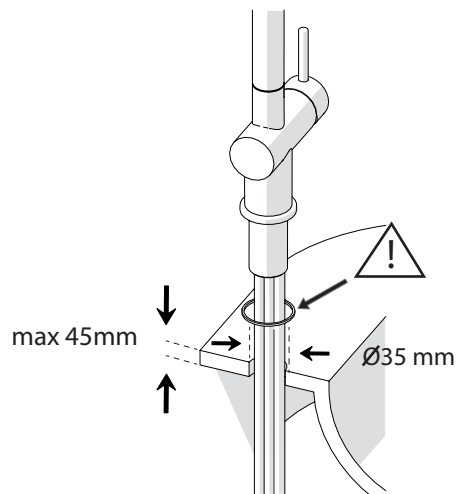

Not included / Non incluso / Non Inclui / Nie zawarty / No incluido / Nao incluido

1

B

opzionale
optional

C

A

2

3

A

40 mm

B

opzionale per lavelli sottili
optional for thin sinks

5