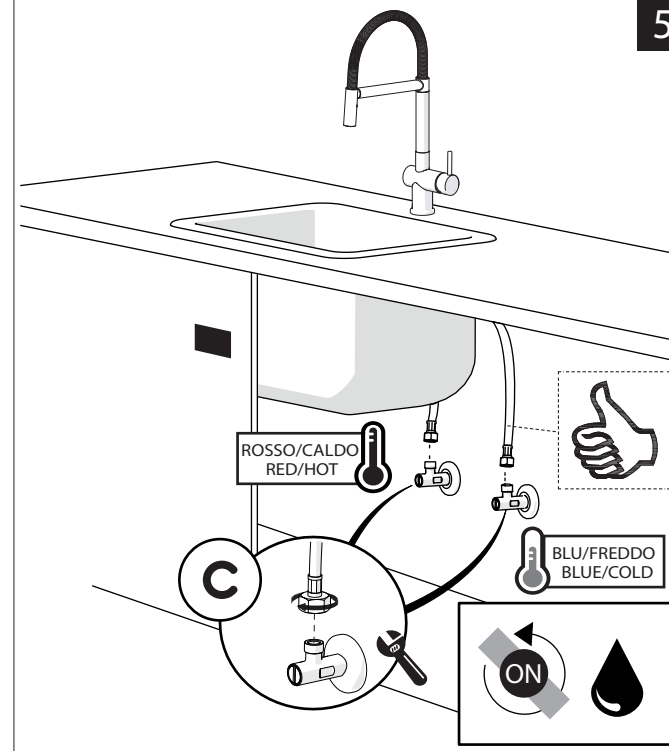

A

40 mm

B

opzionale per lavelli sottili
optional for thin sinks

5

1

2

3

CLEANING

6

NOBILIS

BR00300

7

8

Per limitare la temperatura estrarre il limitatore e riposizionarlo nella posizione che si desidera
Extract the limiter and put it in correct position to limit temperature

www.nobili.it