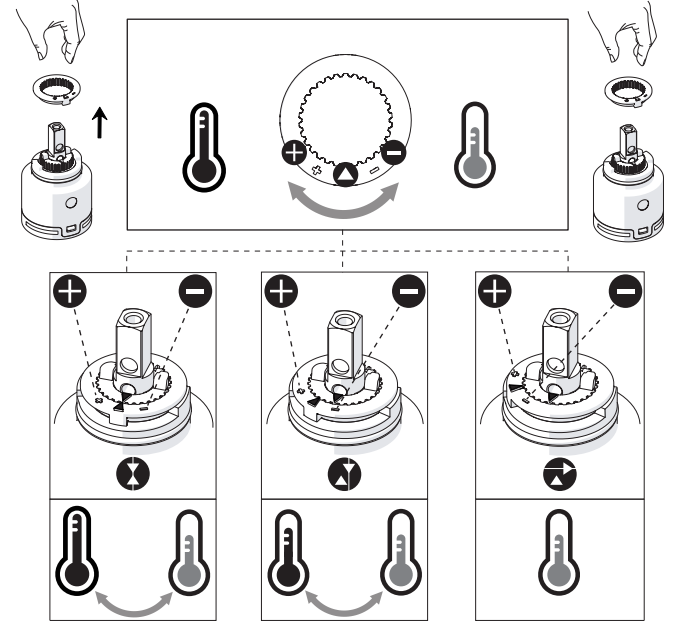

A

40 mm

B

opzionale per lavelli sottili
optional for thin sinks

5

1

2

3

CLEANING

6

NOBILIS

BR00300

7

8

Per limitare la temperatura estrarre il limitatore e riposizionarlo nella posizione che si desidera
Extract the limiter and put it in correct position to limit temperature

www.nobili.it