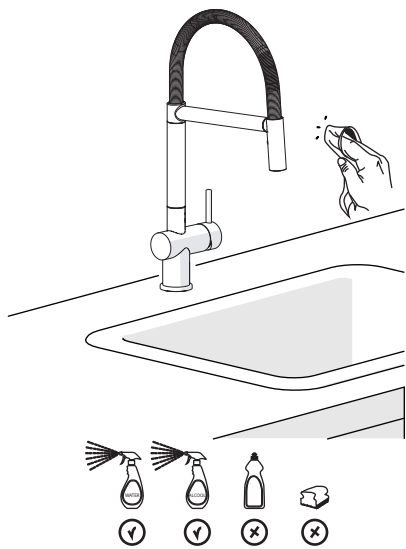

1

2

3

CLEANING

6

NOBILIS

BR00300

7

8

Per limitare la temperatura estrarre il limitatore e riposizionarlo nella posizione che si desidera
Extract the limiter and put it in correct position to limit temperature

www.nobili.it

PRIMA DI INIZIARE / BEFORE STARTING

PULIZIA / CLEANING

IISTRBR00300#---STD

REV0.06/2022