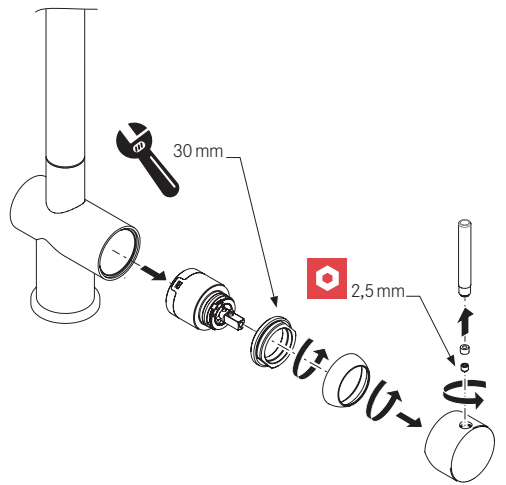

A

40 mm

B

opzionale per lavelli sottili
optional for thin sinks

5

1

2

3

CLEANING

6

NOBILIS

BR00300

7

8

Per limitare la temperatura estrarre il limitatore e riposizionarlo nella posizione che si desidera
Extract the limiter and put it in correct position to limit temperature

www.nobili.it