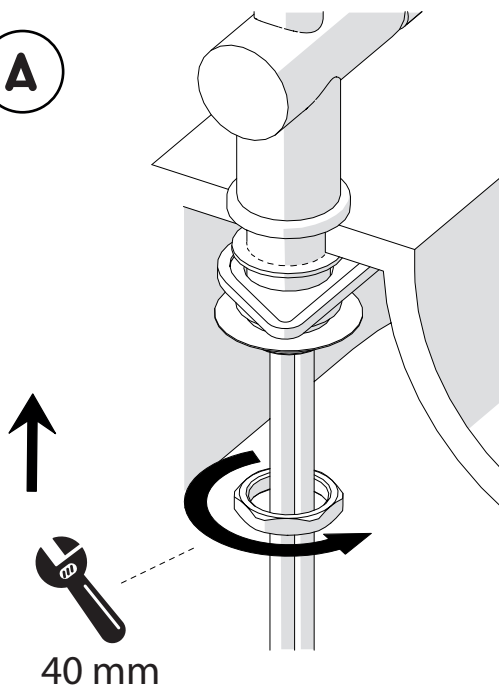

A

40 mm

B

opzionale per lavelli sottili
optional for thin sinks

5

1

2

3