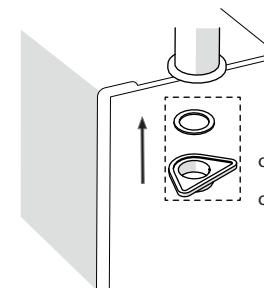

A

40 mm

B

opzionale per lavelli sottili
optional for thin sinks

5

1

2

3

CLEANING

6

NOBILIS

BR00300

7

8

Per limitare la temperatura estrarre il limitatore e riposizionarlo nella posizione che si desidera
Extract the limiter and put it in correct position to limit temperature

www.nobili.it