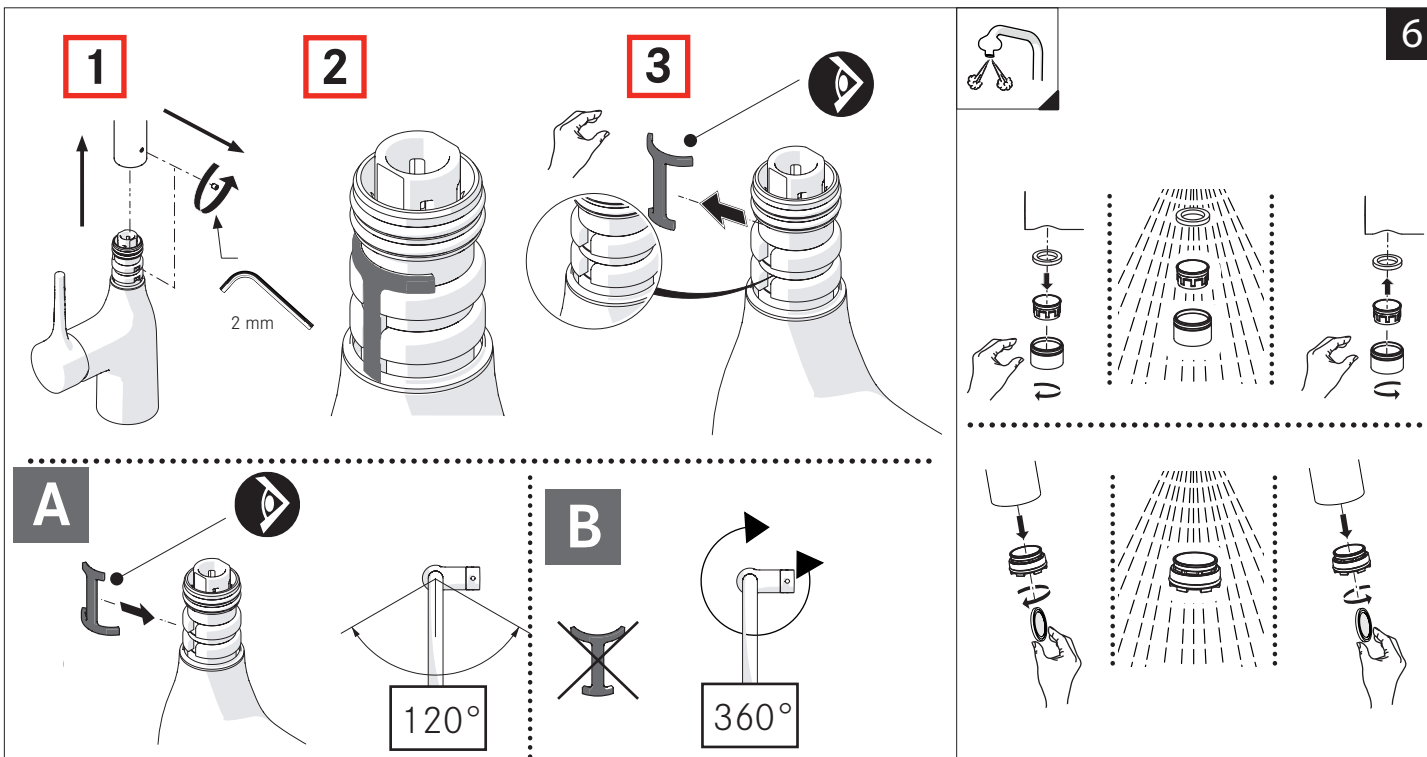

PRIMA DI INIZIARE / BEFORE STARTING

	P bar		MAX 10 MIN 0,5		5		T		MAX 80 MIN 45		65 45

PULIZIA / CLEANING

	ACQUA WATER			SI CROMO YES CHROME NO VERNICIATO NO PAINTED NO PVD			MICROFIBRA MICROFIBER			SPUGNA SPONGE			DETERGENTI DETERGENT	
	TUTTE LE FINITURE ALL FINISHES ACQUA E SAPONE WATER AND SOAP			ASCIUGARE BENE SEMPRE ALWAYS DRY WELL