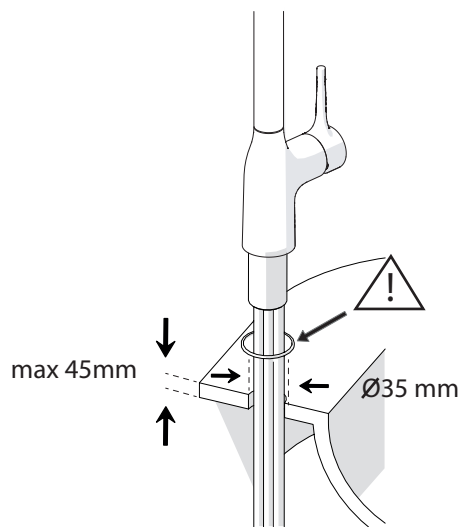

Not included / Non incluso / Non Includo / Nie zawarty / No incluido / Nao incluido

1

2

A

3

4

5