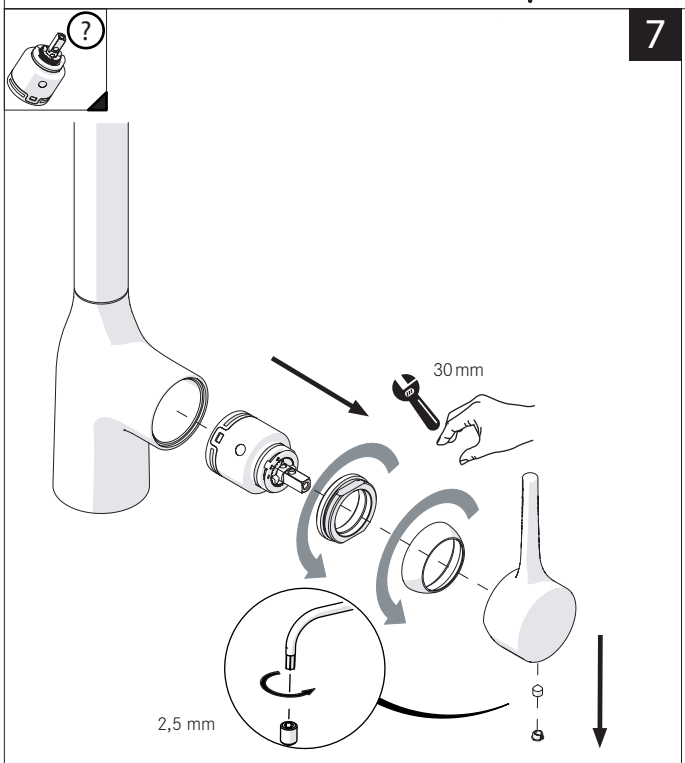

PRIMA DI INIZIARE / BEFORE STARTING

	P bar		MAX 10 MIN 0,5		5		T		MAX 80 MIN 45		65 45

PULIZIA / CLEANING

	ACQUA WATER			SI CROMO YES CHROME NO VERNICIATO NO PAINTED NO PVD			MICROFIBRA MICROFIBER			SPUGNA SPONGE			DETERGENTI DETERGENT	
	TUTTE LE FINITURE ALL FINISHES ACQUA E SAPONE WATER AND SOAP			ASCIUGARE BENE SEMPRE ALWAYS DRY WELL