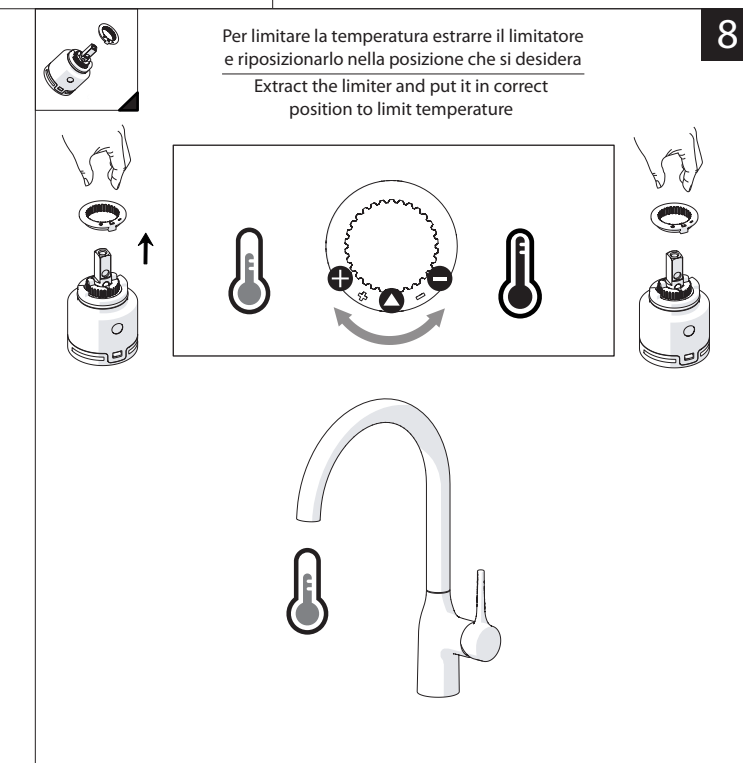

PRIMA DI INIZIARE / BEFORE STARTING

	P bar		MAX 10 MIN 0,5		5		T		MAX 80 MIN 45		65 45

PULIZIA / CLEANING

	ACQUA WATER			SI CROMO YES CHROME NO VERNICIATO NO PAINTED NO PVD			MICROFIBRA MICROFIBER			SPUGNA SPONGE			DETERGENTI DETERGENT	
	TUTTE LE FINITURE ALL FINISHES ACQUA E SAPONE WATER AND SOAP			ASCIUGARE BENE SEMPRE ALWAYS DRY WELL