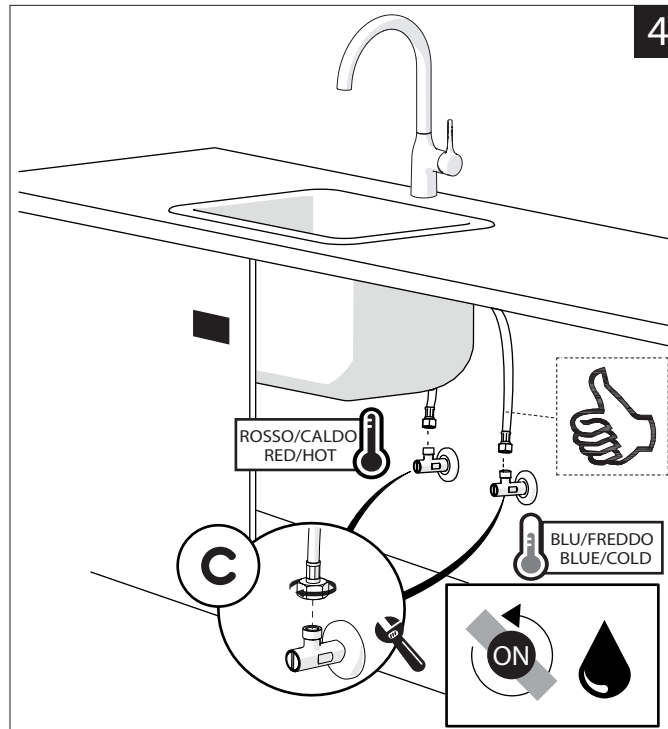

Not included / Non incluso / Non Includo / Nie zawarty / No incluido / Nao incluido

1

2

A

3

4

5

PRIMA DI INIZIARE / BEFORE STARTING

	P bar		MAX 10 MIN 0,5		5		T		MAX 80 MIN 45		65 45
--	----------	--	-------------------	--	---	--	---	--	------------------	--	----------

PULIZIA / CLEANING

	ACQUA WATER			SI CROMO YES CHROME NO VERNICIATO NO PAINTED NO PVD			MICROFIBRA MICROFIBER			SPUGNA SPONGE			DETERGENTI DETERGENT	
	TUTTE LE FINITURE ALL FINISHES ACQUA E SAPONE WATER AND SOAP			ASCIUGARE BENE SEMPRE ALWAYS DRY WELL										