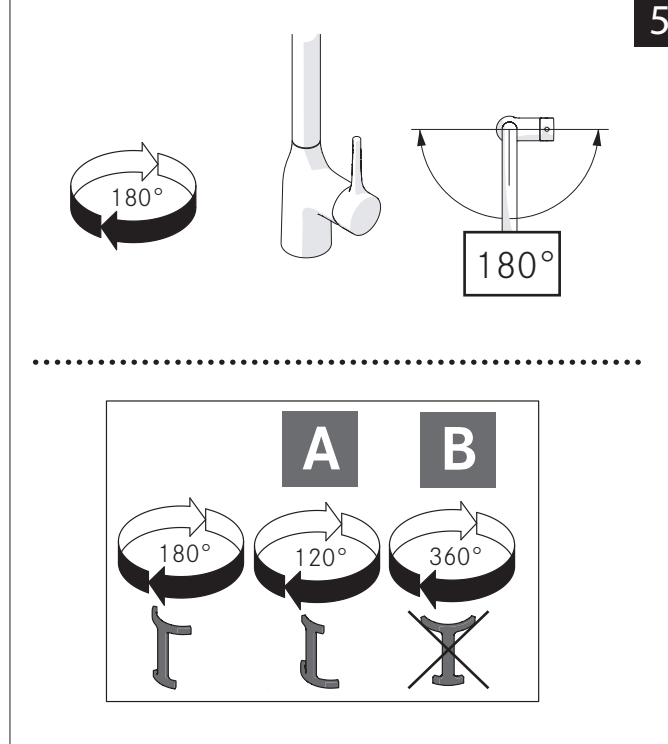

Not included / Non incluso / Non Includo / Nie zawarty / No incluido / Nao incluido

1

2

A

3

4

5