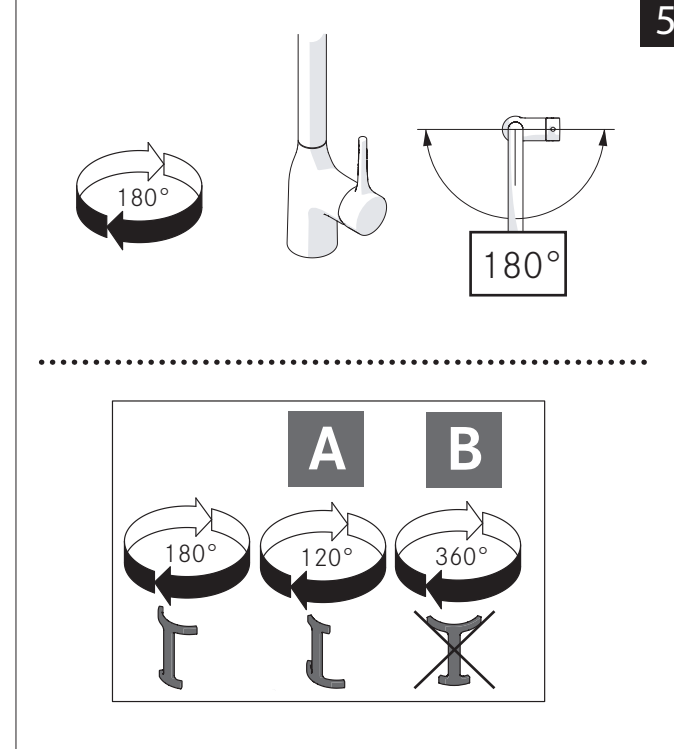

opzionale per lavelli sottili optional for thin sinks

40 mm

4

5

A

B

180°

120°