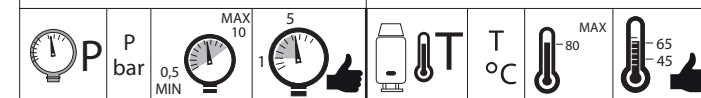

PRIMA DI INIZIARE / BEFORE STARTING