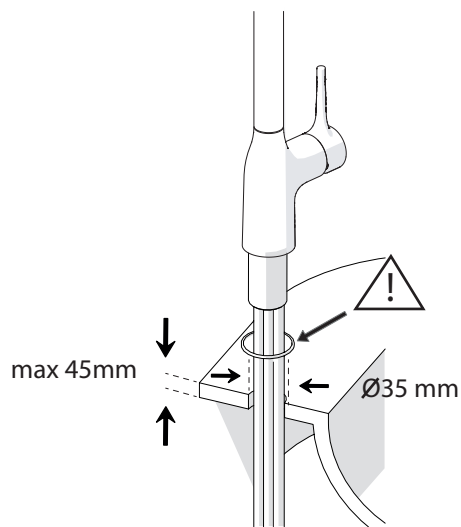

Not included / Non incluso / Non Includo / Nie zawarty / No incluido / Nao incluido

1

B opzionale optional

A

C

2

A

3

opzionale per lavelli sottili optional for thin sinks

40 mm

4

5

A

B

180°

120°

360°