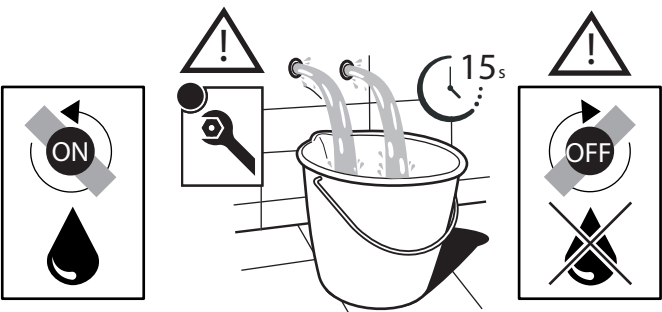

Not included / Non incluso / Non Includo / Nie zawarty / No incluido / Nao incluido

1

2