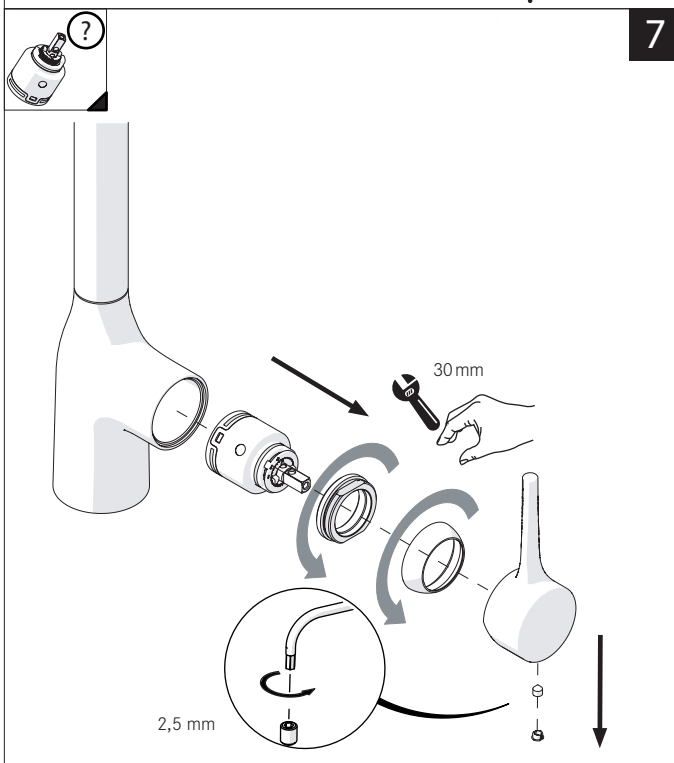

www.nobili.it

PRIMA DI INIZIARE / BEFORE STARTING					
  P bar	 0,5 MIN	 MAX 10	 5	 T °C	 MAX 80
  ACQUA WATER	 ALCOOL ALCOHOL	 MICROFIBRA MICROFIBER	 SPUGNA SPONGE	 DETERGENTI DETERGENT	 ASCIUGARE BENE SEMPRE ALWAYS DRY WELL

IISTRUCU128113#---STD

</>

REV0.10/2022