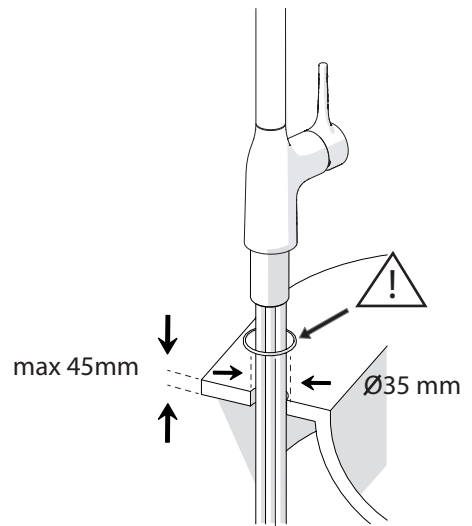

Not included / Non incluso / Non Includo / Nie zawarty / No incluido / Nao incluido

1

2

A

3

4

5