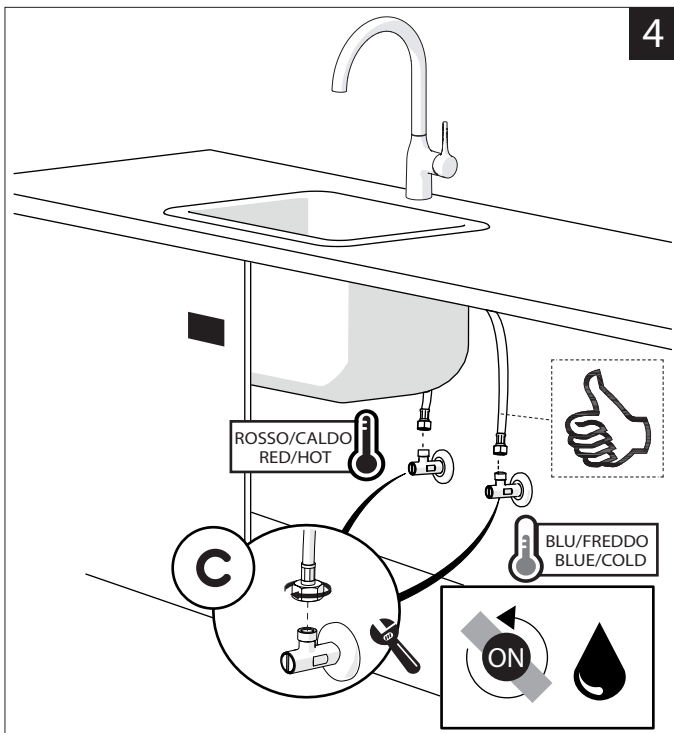

Not included / Non incluso / Non Includo / Nie zawarty / No incluido / Nao incluido

1

2

A

3

4

5