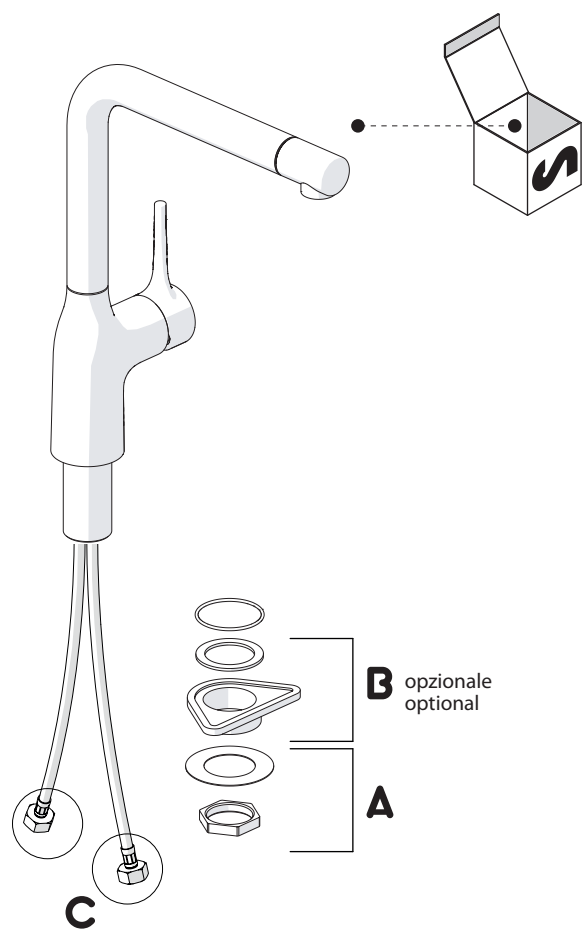

Not included / Non incluso / Non Includo / Nie zawarty / No incluido / Nao incluido

1

2