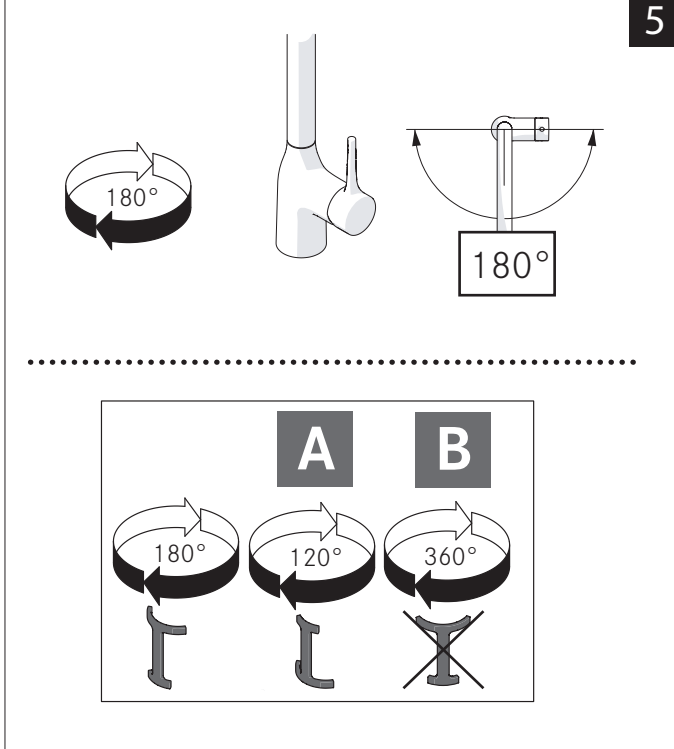

Not included / Non incluso / Non Includo / Nie zawarty / No incluido / Nao incluido

1

2

A

3

4

5