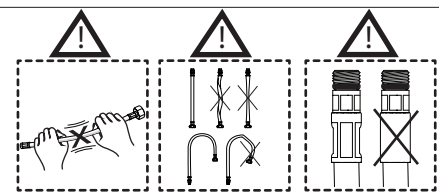

Not included / Non incluso / Non Includo / Nie zawarty / No incluido / Nao incluido

1

2