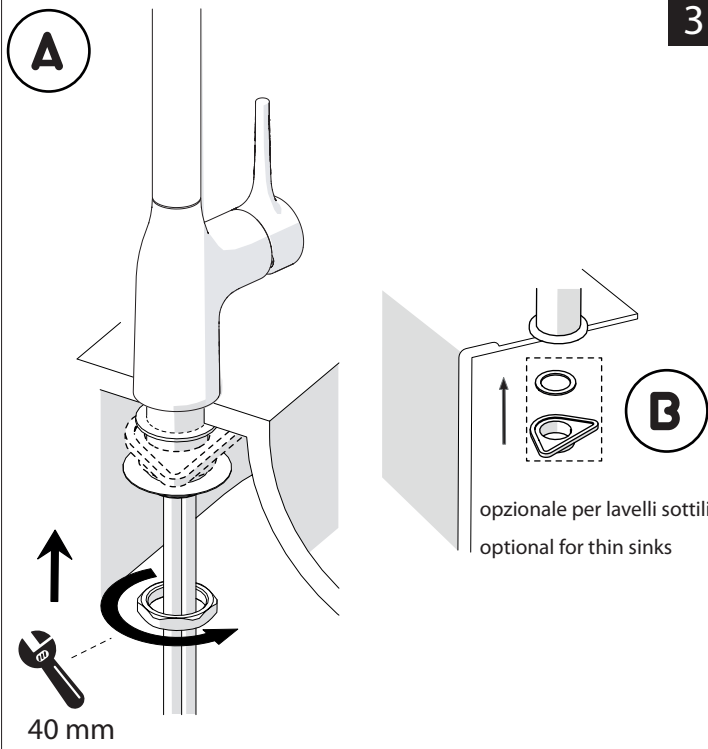

Not included / Non incluso / Non Includo / Nie zawarty / No incluido / Nao incluido

1

2

A

3

4

5