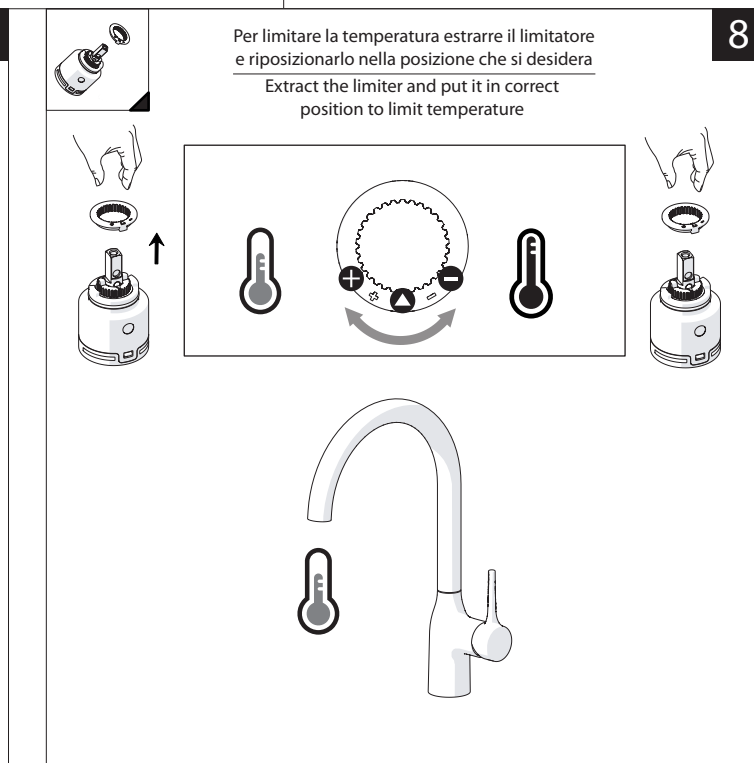

www.nobili.it

PRIMA DI INIZIARE / BEFORE STARTING					
  P bar	 0,5 MIN	 MAX 10	 5	 T °C	 MAX 80
  ACQUA WATER	 ALCOOL ALCOHOL	 MICROFIBRA MICROFIBER	 SPUGNA SPONGE	 DETERGENTI DETERGENT	 ASCIUGARE BENE SEMPRE ALWAYS DRY WELL

IISTRUCU128113#---STD

</>

REV0.10/2022