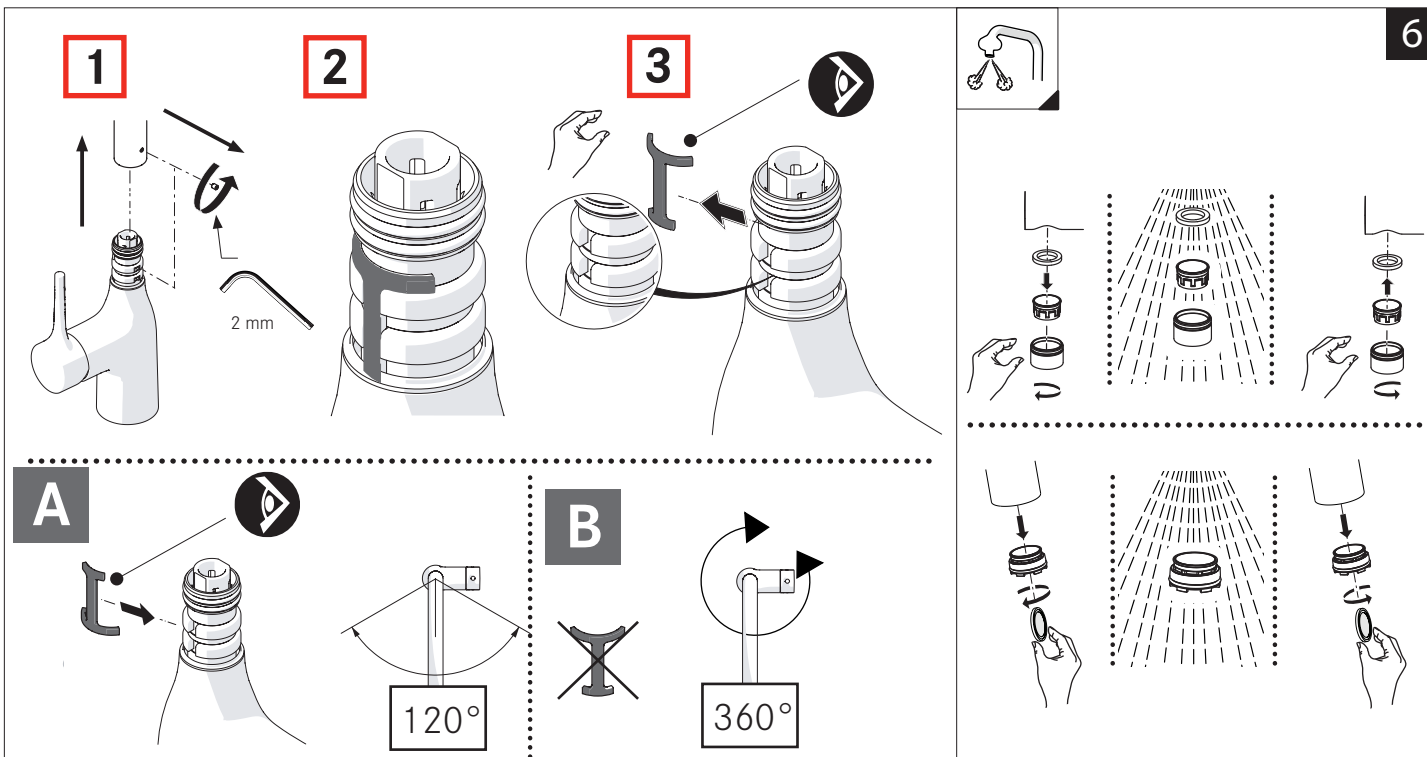

www.nobili.it

PRIMA DI INIZIARE / BEFORE STARTING					
  P bar	 0,5 MIN	 MAX 10	 5	 T °C	 MAX 80
  ACQUA WATER	 ALCOOL ALCOHOL	 MICROFIBRA MICROFIBER	 SPUGNA SPONGE	 DETERGENTI DETERGENT	 ASCIUGARE BENE SEMPRE ALWAYS DRY WELL

IISTRUCU128113#---STD

</>

REV0.10/2022