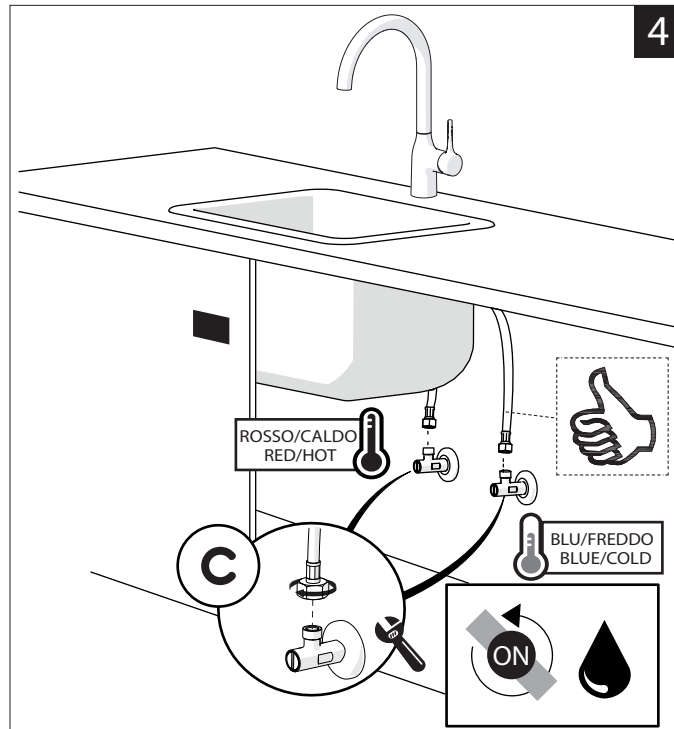

Not included / Non incluso / Non Includo / Nie zawarty / No incluido / Nao incluido

1

2

A

3

4

5