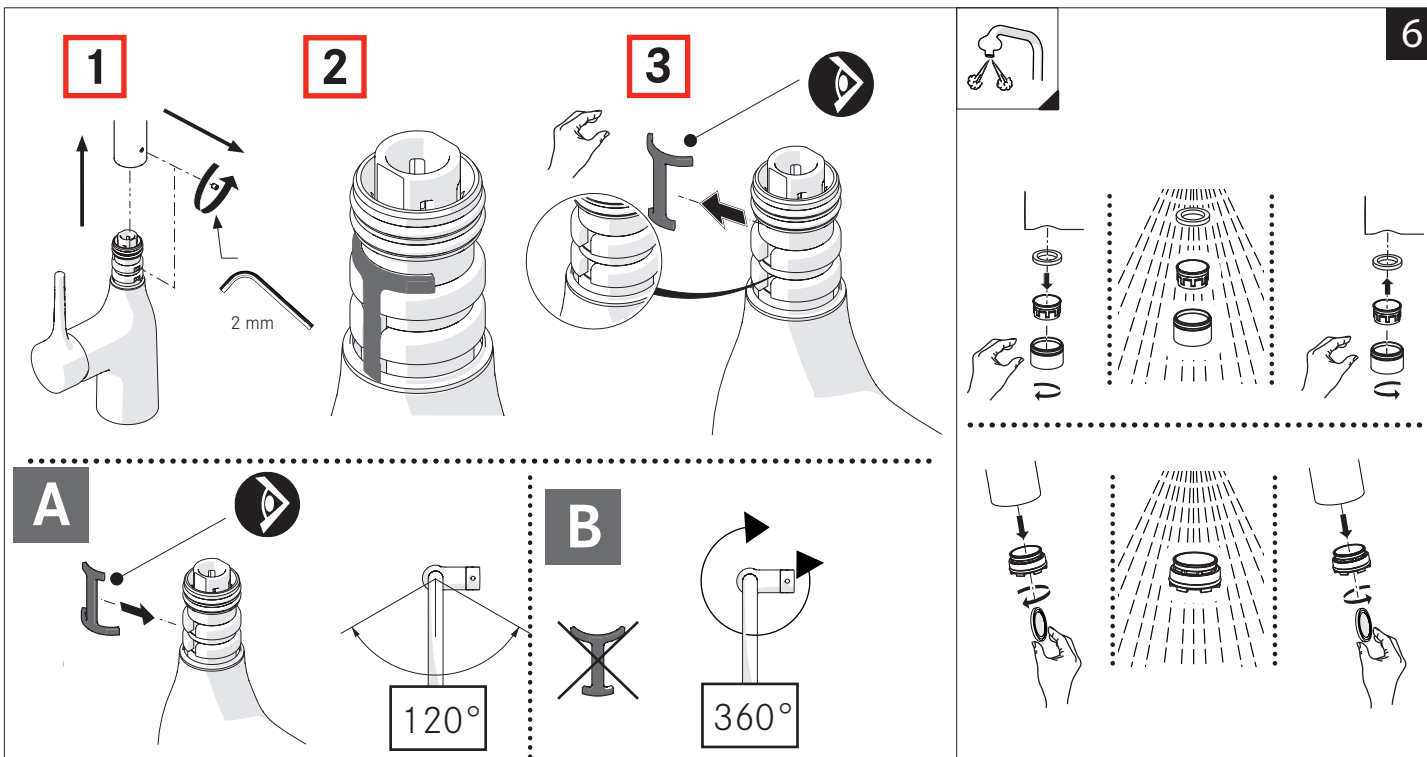

NOBILI

www.nobili.it

PRIMA DI INIZIARE / BEFORE STARTING

	P bar				T °C		

PULIZIA / CLEANING

	ACQUA WATER			SI CROMO YES CHROME NO VERNICIATO NO PAINTED NO PVD ALCOOL ALCOHOL			MICROFIBRA MICROFIBER			SPUGNA SPONGE			DETERGENTI DETERGENT	
	TUTTE LE FINITURE ALL FINISHES ACQUA E SAPONE WATER AND SOAP			ASCIUGARE BENE SEMPRE ALWAYS DRY WELL