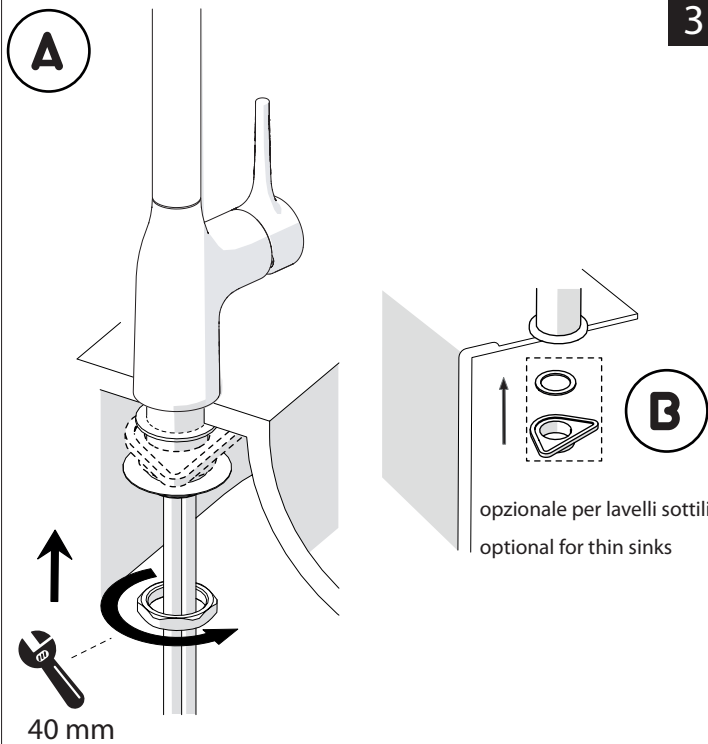

Not included / Non incluso / Non Includo / Nie zawarty / No incluido / Nao incluido

1

2

A

3

4

5