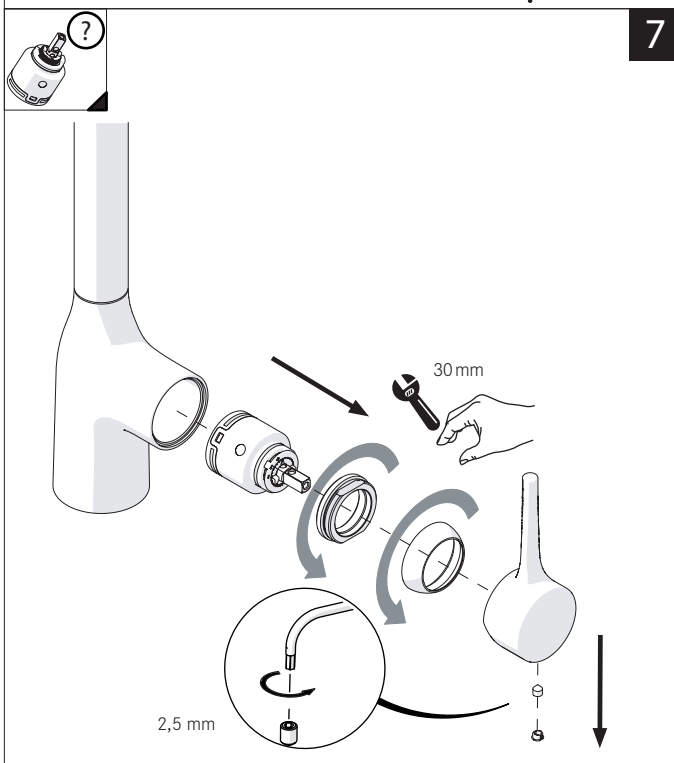

NOBILI

www.nobili.it

PRIMA DI INIZIARE / BEFORE STARTING

	P bar				T °C		

PULIZIA / CLEANING

	ACQUA WATER			SI CROMO YES CHROME NO VERNICIATO NO PAINTED NO PVD ALCOOL ALCOHOL			MICROFIBRA MICROFIBER			SPUGNA SPONGE			DETERGENTI DETERGENT	
	TUTTE LE FINITURE ALL FINISHES ACQUA E SAPONE WATER AND SOAP			ASCIUGARE BENE SEMPRE ALWAYS DRY WELL