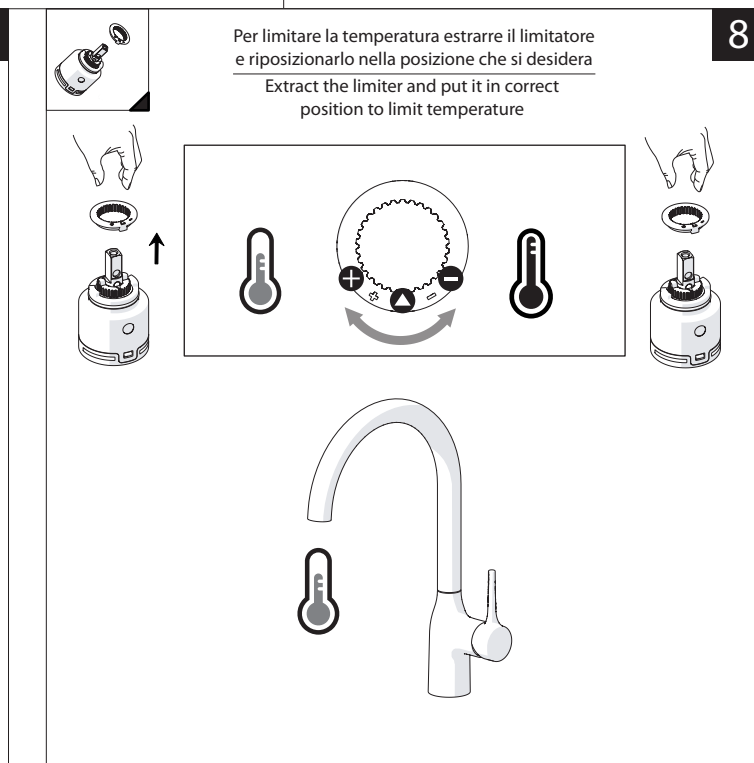

NOBILI

www.nobili.it

PRIMA DI INIZIARE / BEFORE STARTING

	P bar				T °C		

PULIZIA / CLEANING

	ACQUA WATER			SI CROMO YES CHROME NO VERNICIATO NO PAINTED NO PVD ALCOOL ALCOHOL			MICROFIBRA MICROFIBER			SPUGNA SPONGE			DETERGENTI DETERGENT	
	TUTTE LE FINITURE ALL FINISHES ACQUA E SAPONE WATER AND SOAP			ASCIUGARE BENE SEMPRE ALWAYS DRY WELL