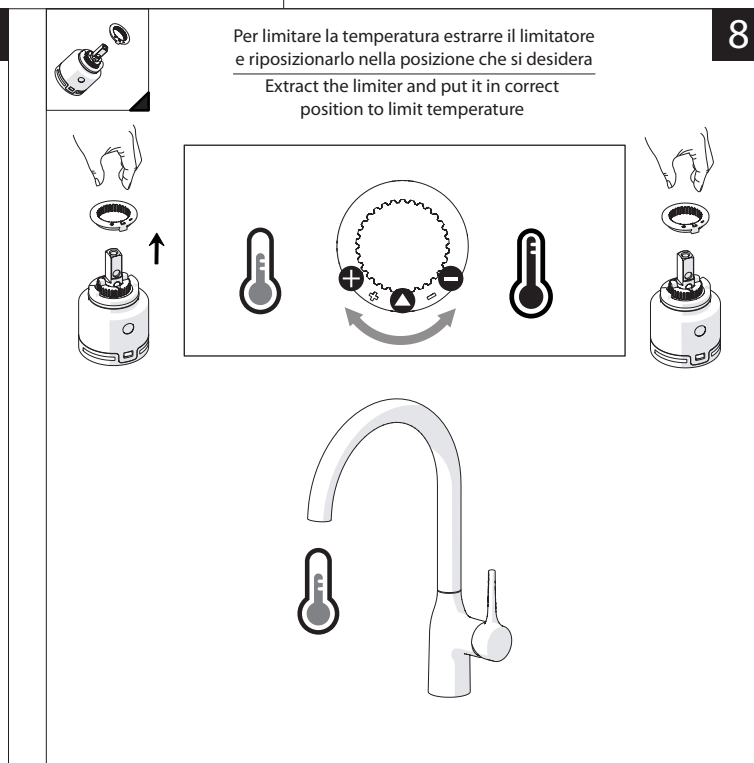

NOBILI S

www.nobili.it

PRIMA DI INIZIARE / BEFORE STARTING

PULIZIA / CLEANING

IISTRUCU128113#---STD

REV0.10/2022