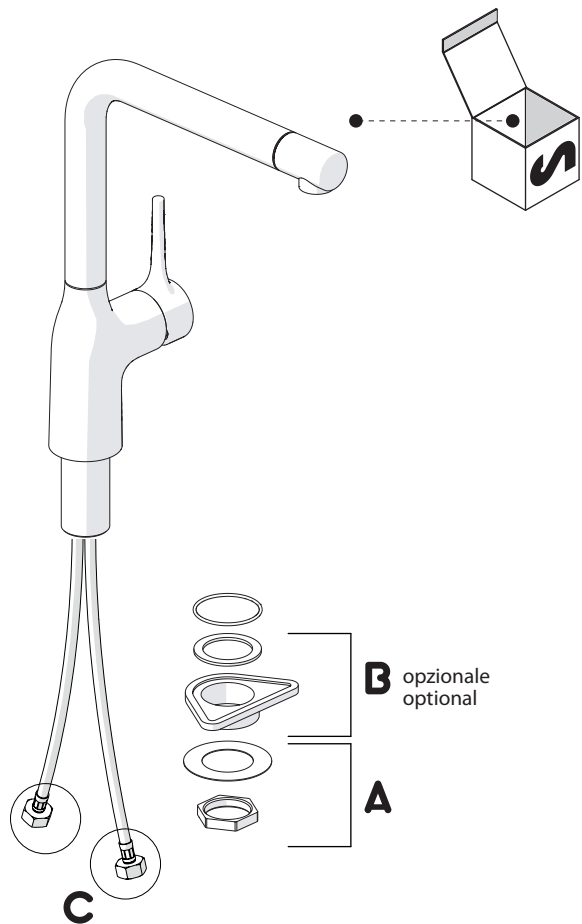

Not included / Non incluso / Non Includo / Nie zawarty / No incluido / Nao incluido

1

B opzionale optional

A

C