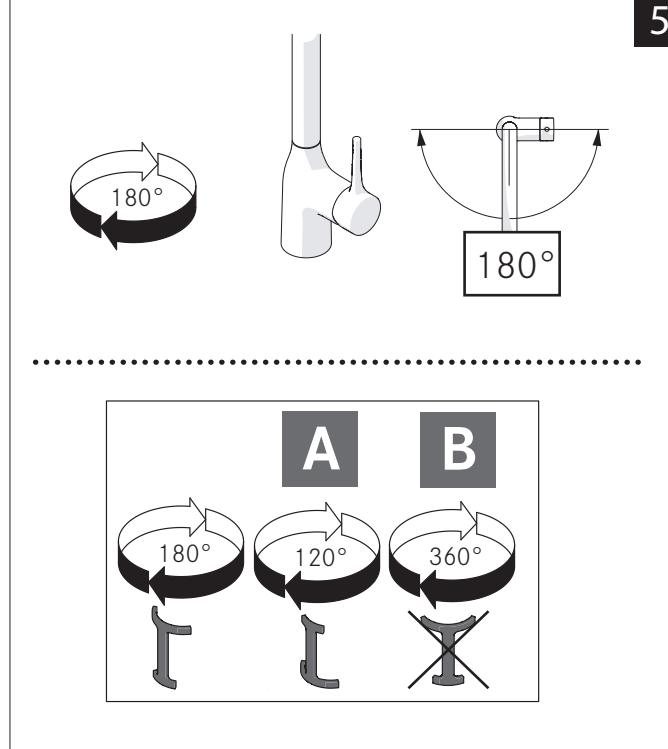

opzionale per lavelli sottili optional for thin sinks

40 mm

4

5

A

B

180°

120°