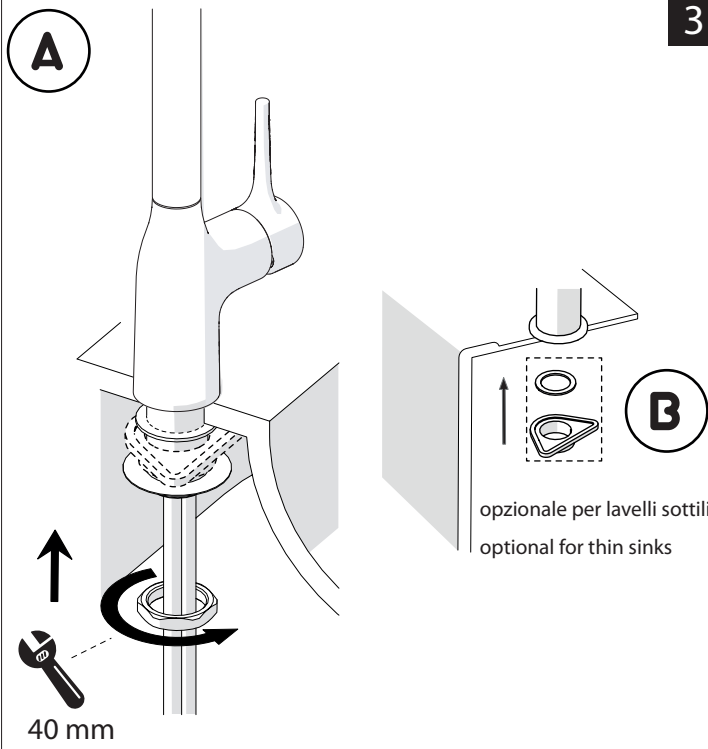

opzionale per lavelli sottili optional for thin sinks

40 mm

4

5

A

B

180°

120°