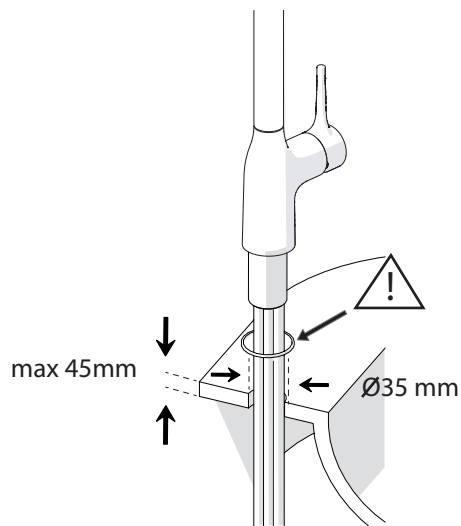

Not included / Non incluso / Non Includo / Nie zawarty / No incluido / Nao incluido

1

B opzionale optional

A

C

2

A

3

opzionale per lavelli sottili optional for thin sinks

40 mm

4

5

A

B

180°

120°

360°