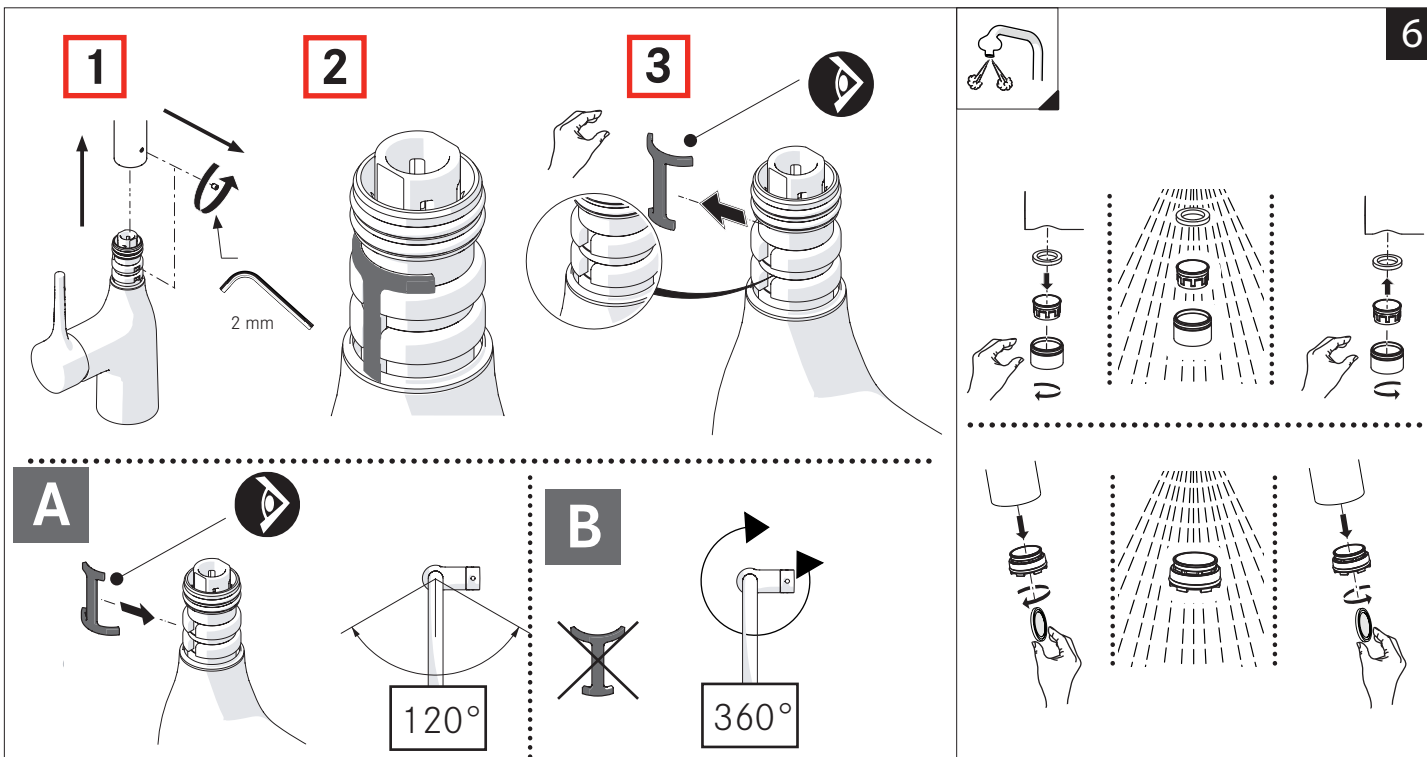

NOBILI S

www.nobili.it

PRIMA DI INIZIARE / BEFORE STARTING

PULIZIA / CLEANING

IISTRUCU128113#---STD

REV0.10/2022