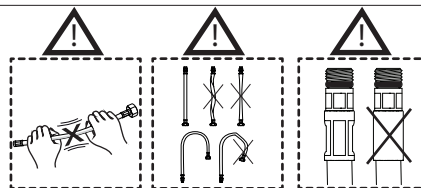

Not included / Non incluso / Non Includo / Nie zawarty / No incluido / Nao incluido

1

B opzionale optional

A

C

2

A

3

opzionale per lavelli sottili optional for thin sinks

40 mm

4

5

A

B

180°

120°

360°