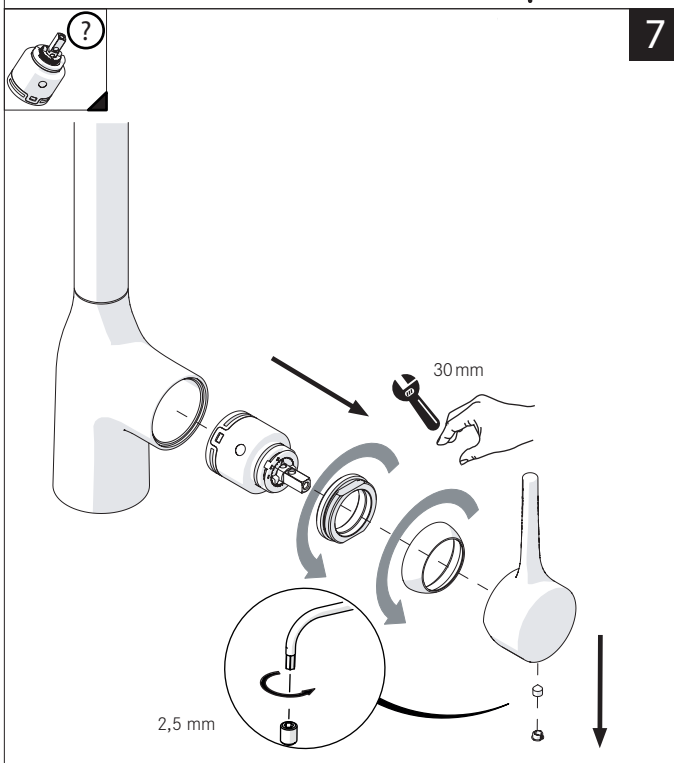

NOBILI S

www.nobili.it

PRIMA DI INIZIARE / BEFORE STARTING

PULIZIA / CLEANING

IISTRUCU128113#---STD

REV0.10/2022