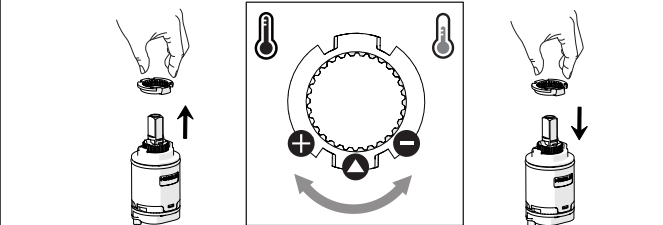

- Per ottenere il corretto montaggio accertarsi che l'inserimento della bocca di erogazione avvenga facendo coincidere il foro presente sulla canna con quello dell'insero in plastica già inserito sul nipler. Avvitare quindi la vite per il fissaggio.

- In order to obtain the correct assembling of the spout make sure that the fixing screw has been inserted in the proper cavity and not in the cutting point of the ring.

- To obtain the correct assembling of the spout make sure that the introduction of the spout is done by aligning the hole on the spout with the one of the plastic insert already fitted on nipple. Screw then the fixing screw.

3

opzionale per lavelli sottili  
optional for thin sinks

5

Dispositivo limitatore "dinamico"  
della portata d'acqua "50%"  
"Dinamic" flow rate restrictor "50%"

VARIE POSSIBILITÀ PER SMONTARE L'AERATORE  
SEVERAL OPTIONS FOR REMOVING AERATOR

ESEMPIO DISEGNO TECNICO NU12113/6  
EXAMPLE TECHNICAL DRAWING NU12113/6

6

NOBILIS

113

7

Per limitare la temperatura estrarre il limitatore  
e riposizionarlo nella posizione che si desidera

Extract the limiter and put it in correct  
position to limit temperature