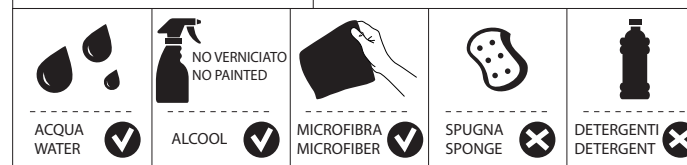

Nessuna limitazione  
di temperatura  
No limitation  
of temperature

Limitazione parziale  
di temperatura  
Partial limitation  
of temperature

Massima limitazione  
Solo acqua fredda  
Maximum position  
Only cold water

8

www.nobili.it

PRIMA DI INIZIARE / BEFORE STARTING

PULIZIA / CLEANING

PER VERNICIATO  
FOR PAINTED  
ACQUA E SAPONE  
WATER AND SOAP

IISTR00113#---STD

REV4.11/2019