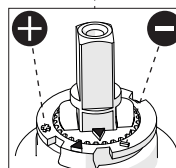

Limitazione parziale
di temperatura
Partial limitation
of temperature