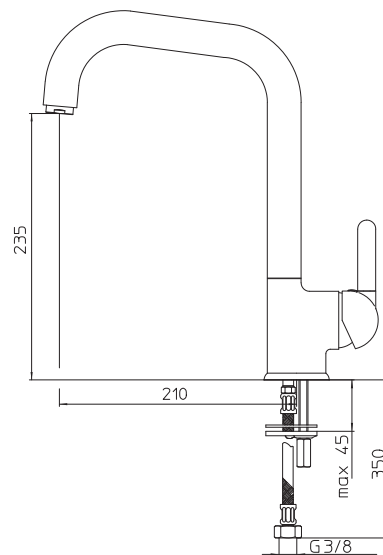

ESEMPIO DISEGNO TECNICO NU12113/6
EXAMPLE TECHNICAL DRAWING NU12113/6