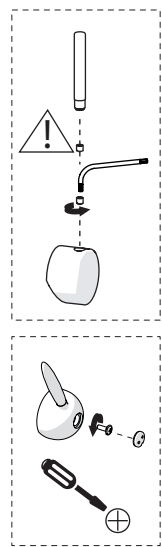

- Per ottenere il corretto montaggio accertarsi che l'inserimento della bocca di erogazione avvenga facendo coincidere il foro presente sulla canna con quello dell'insero in plastica già inserito sul nipler. Avvitare quindi la vite per il fissaggio.

- In order to obtain the correct assembling of the spout make sure that the fixing screw has been inserted in the proper cavity and not in the cutting point of the ring.

- To obtain the correct assembling of the spout make sure that the introduction of the spout is done by aligning the hole on the spout with the one of the plastic insert already fitted on nipple. Screw then the fixing screw.

3

opzionale per lavelli sottili  
optional for thin sinks

5

Dispositivo limitatore "dinamico"  
della portata d'acqua "50%"  
"Dinamic" flow rate restrictor "50%"

VARIE POSSIBILITÀ PER SMONTARE L'AERATORE  
SEVERAL OPTIONS FOR REMOVING AERATOR

ESEMPIO DISEGNO TECNICO NU12113/6  
EXAMPLE TECHNICAL DRAWING NU12113/6

6

NOBILIS

113

7

Per limitare la temperatura estrarre il limitatore  
e riposizionarlo nella posizione che si desidera

Extract the limiter and put it in correct  
position to limit temperature