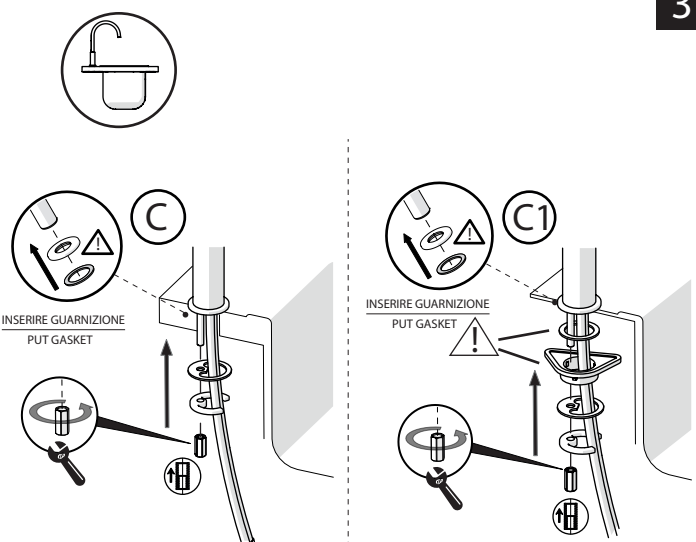

Not included / Non incluso / Non Inklus / Nie zawarty/ No incluido / Nao incluido

1

2

ESEMPI ATTACCO CANNA  
EXAMPLES SPOUT INSERTING

4

- Per ottenere il corretto montaggio della bocca di erogazione accertarsi che la vite di fissaggio venga introdotta in corrispondenza dell'apposita cava e non nell'incavo dell'anello.

- Per ottenere il corretto montaggio accertarsi che l'inserimento della bocca di erogazione avvenga facendo coincidere il foro presente sulla canna con quello dell'insero in plastica già inserito sul nipler. Avvitare quindi la vite per il fissaggio.

- In order to obtain the correct assembling of the spout make sure that the fixing screw has been inserted in the proper cavity and not in the cutting point of the ring.

- To obtain the correct assembling of the spout make sure that the introduction of the spout is done by aligning the hole on the spout with the one of the plastic insert already fitted on nipple. Screw then the fixing screw.

3

opzionale per lavelli sottili  
optional for thin sinks

5

Dispositivo limitatore "dinamico"  
della portata d'acqua "50%"  
"Dinamic" flow rate restrictor "50%"

VARIE POSSIBILITÀ PER SMONTARE L'AERATORE  
SEVERAL OPTIONS FOR REMOVING AERATOR