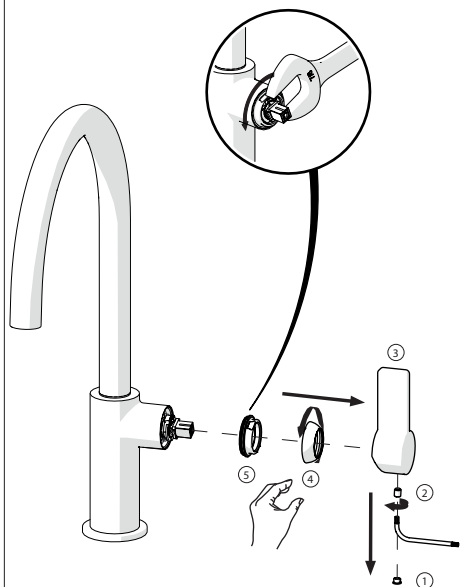

Dispositivo limitatore "dinamico"
della portata d'acqua "50%"
"Dinamic" flow rate restrictor "50%"

VARIE POSSIBILITÀ PER SMONTARE L'AERATORE
SEVERAL OPTIONS FOR REMOVING AERATOR

ESEMPIO DISEGNO TECNICO NU12113/6
EXAMPLE TECHNICAL DRAWING NU12113/6

6

NOBILIS

113

7

Per limitare la temperatura estrarre il limitatore
e riposizionarlo nella posizione che si desidera

Extract the limiter and put it in correct
position to limit temperature

Nessuna limitazione
di temperatura
No limitation
of temperature

Limitazione parziale
di temperatura
Partial limitation
of temperature

Massima limitazione
Solo acqua fredda
Maximum position
Only cold water

8

www.nobili.it

PRIMA DI INIZIARE / BEFORE STARTING

PULIZIA / CLEANING

PER VERNICIATO
FOR PAINTED
ACQUA E SAPONE
WATER AND SOAP

IISTR00113#---STD

REV4.11/2019