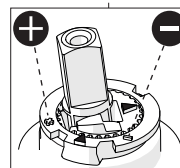

Dispositivo limitatore "dinamico"
della portata d'acqua "50%"
"Dinamic" flow rate restrictor "50%"

VARIE POSSIBILITÀ PER SMONTARE L'AERATORE
SEVERAL OPTIONS FOR REMOVING AERATOR

ESEMPIO DISEGNO TECNICO NU12113/6
EXAMPLE TECHNICAL DRAWING NU12113/6

6

NOBILIS

113

7

Per limitare la temperatura estrarre il limitatore
e riposizionarlo nella posizione che si desidera

Extract the limiter and put it in correct
position to limit temperature

Nessuna limitazione
di temperatura
No limitation
of temperature

Limitazione parziale
di temperatura
Partial limitation
of temperature

Massima limitazione
Solo acqua fredda
Maximum position
Only cold water

8

www.nobili.it

PRIMA DI INIZIARE / BEFORE STARTING

PULIZIA / CLEANING

PER VERNICIATO
FOR PAINTED
ACQUA E SAPONE
WATER AND SOAP

IISTR00113#---STD

REV4.11/2019