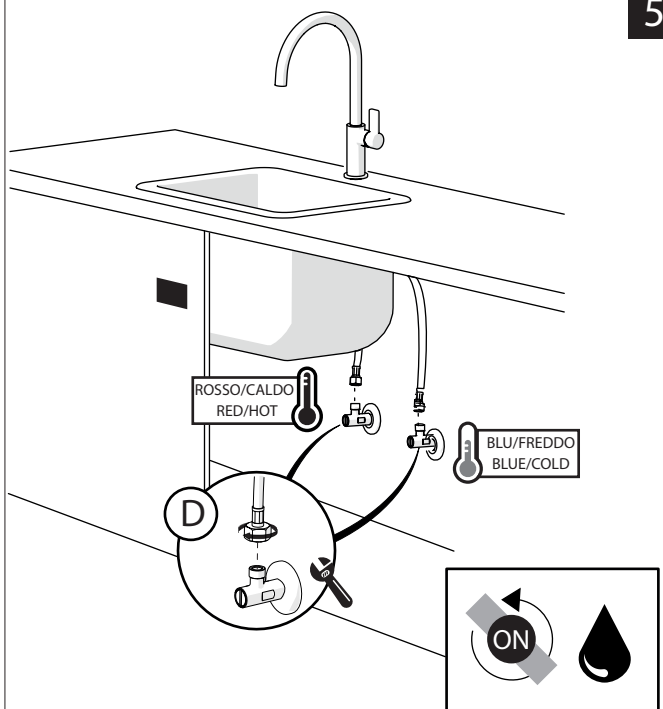

Not included / Non incluso / Non Inklus / Nie zawarty/ No incluido / Nao incluido

1

2

ESEMPI ATTACCO CANNA  
EXAMPLES SPOUT INSERTING

4

- Per ottenere il corretto montaggio della bocca di erogazione accertarsi che la vite di fissaggio venga introdotta in corrispondenza dell'apposita cava e non nell'incavo dell'anello.

- Per ottenere il corretto montaggio accertarsi che l'inserimento della bocca di erogazione avvenga facendo coincidere il foro presente sulla canna con quello dell'insero in plastica già inserito sul nipler. Avvitare quindi la vite per il fissaggio.

- In order to obtain the correct assembling of the spout make sure that the fixing screw has been inserted in the proper cavity and not in the cutting point of the ring.

- To obtain the correct assembling of the spout make sure that the introduction of the spout is done by aligning the hole on the spout with the one of the plastic insert already fitted on nipple. Screw then the fixing screw.

3

opzionale per lavelli sottili  
optional for thin sinks

5

Dispositivo limitatore "dinamico"  
della portata d'acqua "50%"  
"Dinamic" flow rate restrictor "50%"

VARIE POSSIBILITÀ PER SMONTARE L'AERATORE  
SEVERAL OPTIONS FOR REMOVING AERATOR