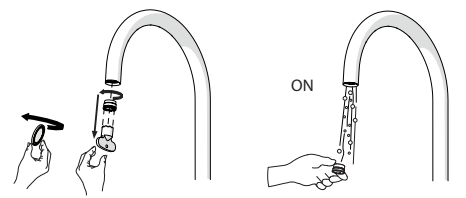

- Per ottenere il corretto montaggio accertarsi che l'inserimento della bocca di erogazione avvenga facendo coincidere il foro presente sulla canna con quello dell'insero in plastica già inserito sul nipler. Avvitare quindi la vite per il fissaggio.

- In order to obtain the correct assembling of the spout make sure that the fixing screw has been inserted in the proper cavity and not in the cutting point of the ring.

- To obtain the correct assembling of the spout make sure that the introduction of the spout is done by aligning the hole on the spout with the one of the plastic insert already fitted on nipple. Screw then the fixing screw.

3

opzionale per lavelli sottili  
optional for thin sinks

5

Dispositivo limitatore "dinamico"  
della portata d'acqua "50%"  
"Dinamic" flow rate restrictor "50%"

VARIE POSSIBILITÀ PER SMONTARE L'AERATORE  
SEVERAL OPTIONS FOR REMOVING AERATOR

Nessuna limitazione  
di temperatura  
No limitation  
of temperature

Limitazione parziale  
di temperatura  
Partial limitation  
of temperature

Massima limitazione  
Solo acqua fredda  
Maximum position  
Only cold water