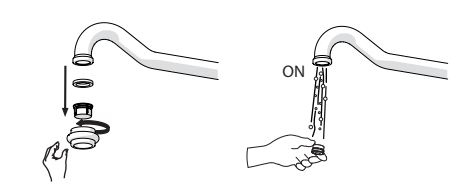

- Per ottenere il corretto montaggio accertarsi che l'inserimento della bocca di erogazione avvenga facendo coincidere il foro presente sulla canna con quello dell'insero in plastica già inserito sul nipler. Avvitare quindi la vite per il fissaggio.

- In order to obtain the correct assembling of the spout make sure that the fixing screw has been inserted in the proper cavity and not in the cutting point of the ring.

- To obtain the correct assembling of the spout make sure that the introduction of the spout is done by aligning the hole on the spout with the one of the plastic insert already fitted on nipple. Screw then the fixing screw.

3

opzionale per lavelli sottili  
optional for thin sinks

5

Dispositivo limitatore "dinamico"  
della portata d'acqua "50%"  
"Dinamic" flow rate restrictor "50%"

VARIE POSSIBILITÀ PER SMONTARE L'AERATORE  
SEVERAL OPTIONS FOR REMOVING AERATOR