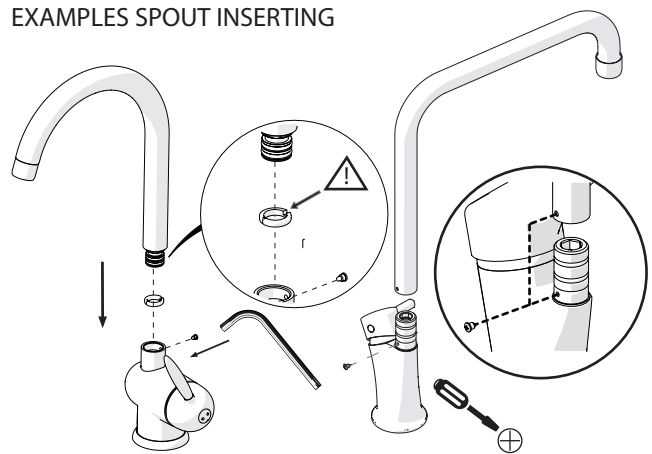

Not included / Non incluso / Non Inklus / Nie zawarty/ No incluido / Nao incluido

1

2

ESEMPI ATTACCO CANNA  
EXAMPLES SPOUT INSERTING

4

- Per ottenere il corretto montaggio della bocca di erogazione accertarsi che la vite di fissaggio venga introdotta in corrispondenza dell'apposita cava e non nell'incavo dell'anello.

- Per ottenere il corretto montaggio accertarsi che l'inserimento della bocca di erogazione avvenga facendo coincidere il foro presente sulla canna con quello dell'insero in plastica già inserito sul nipler. Avvitare quindi la vite per il fissaggio.

- In order to obtain the correct assembling of the spout make sure that the fixing screw has been inserted in the proper cavity and not in the cutting point of the ring.

- To obtain the correct assembling of the spout make sure that the introduction of the spout is done by aligning the hole on the spout with the one of the plastic insert already fitted on nipple. Screw then the fixing screw.

3

opzionale per lavelli sottili  
optional for thin sinks

5

Dispositivo limitatore "dinamico"  
della portata d'acqua "50%"  
"Dinamic" flow rate restrictor "50%"

VARIE POSSIBILITÀ PER SMONTARE L'AERATORE  
SEVERAL OPTIONS FOR REMOVING AERATOR