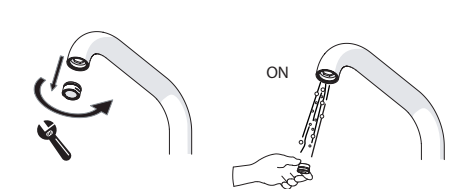

- Per ottenere il corretto montaggio accertarsi che l'inserimento della bocca di erogazione avvenga facendo coincidere il foro presente sulla canna con quello dell'insero in plastica già inserito sul nipler. Avvitare quindi la vite per il fissaggio.

- In order to obtain the correct assembling of the spout make sure that the fixing screw has been inserted in the proper cavity and not in the cutting point of the ring.

- To obtain the correct assembling of the spout make sure that the introduction of the spout is done by aligning the hole on the spout with the one of the plastic insert already fitted on nipple. Screw then the fixing screw.

3

opzionale per lavelli sottili  
optional for thin sinks

5

Dispositivo limitatore "dinamico"  
della portata d'acqua "50%"  
"Dinamic" flow rate restrictor "50%"

VARIE POSSIBILITÀ PER SMONTARE L'AERATORE  
SEVERAL OPTIONS FOR REMOVING AERATOR