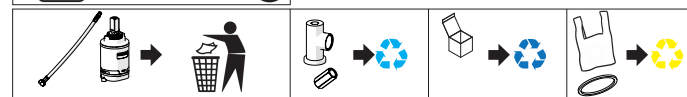

8

www.nobili.it

PRIMA DI INIZIARE / BEFORE STARTING

PULIZIA / CLEANING

PER VERNICIATO  
FOR PAINTED  
ACQUA E SAPONE  
WATER AND SOAP

IISTR00113#---STD

REV4.11/2019