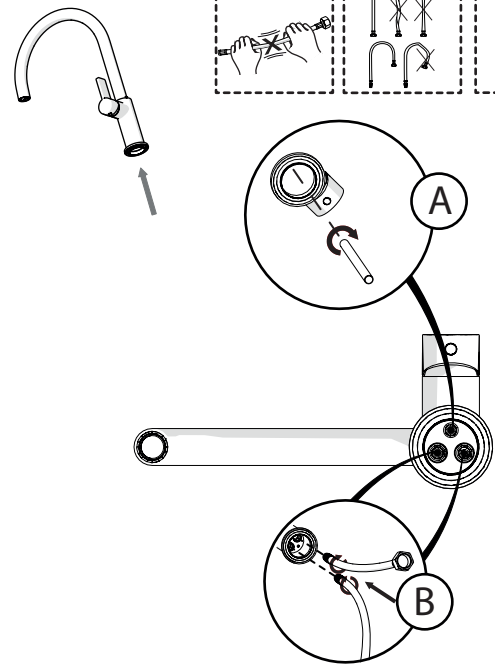

Not included / Non incluso / Non Inklus / Nie zawarty/ No incluido / Nao incluido

1

2

ESEMPI ATTACCO CANNA  
EXAMPLES SPOUT INSERTING

4

- Per ottenere il corretto montaggio della bocca di erogazione accertarsi che la vite di fissaggio venga introdotta in corrispondenza dell'apposita cava e non nell'incavo dell'anello.

- Per ottenere il corretto montaggio accertarsi che l'inserimento della bocca di erogazione avvenga facendo coincidere il foro presente sulla canna con quello dell'insero in plastica già inserito sul nipler. Avvitare quindi la vite per il fissaggio.

- In order to obtain the correct assembling of the spout make sure that the fixing screw has been inserted in the proper cavity and not in the cutting point of the ring.

- To obtain the correct assembling of the spout make sure that the introduction of the spout is done by aligning the hole on the spout with the one of the plastic insert already fitted on nipple. Screw then the fixing screw.

3

opzionale per lavelli sottili  
optional for thin sinks

5

Dispositivo limitatore "dinamico"  
della portata d'acqua "50%"  
"Dinamic" flow rate restrictor "50%"

VARIE POSSIBILITÀ PER SMONTARE L'AERATORE  
SEVERAL OPTIONS FOR REMOVING AERATOR