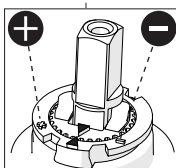

- Per ottenere il corretto montaggio accertarsi che l'inserimento della bocca di erogazione avvenga facendo coincidere il foro presente sulla canna con quello dell'insero in plastica già inserito sul nipler. Avvitare quindi la vite per il fissaggio.

- In order to obtain the correct assembling of the spout make sure that the fixing screw has been inserted in the proper cavity and not in the cutting point of the ring.

- To obtain the correct assembling of the spout make sure that the introduction of the spout is done by aligning the hole on the spout with the one of the plastic insert already fitted on nipple. Screw then the fixing screw.

3

opzionale per lavelli sottili  
optional for thin sinks

5

Dispositivo limitatore "dinamico"  
della portata d'acqua "50%"  
"Dinamic" flow rate restrictor "50%"

VARIE POSSIBILITÀ PER SMONTARE L'AERATORE  
SEVERAL OPTIONS FOR REMOVING AERATOR

ESEMPIO DISEGNO TECNICO NU12113/6  
EXAMPLE TECHNICAL DRAWING NU12113/6

6

NOBILIS

113

7

Per limitare la temperatura estrarre il limitatore  
e riposizionarlo nella posizione che si desidera

Extract the limiter and put it in correct  
position to limit temperature