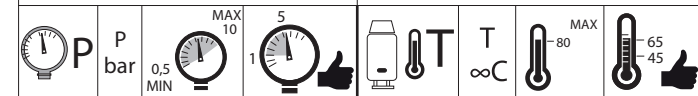

Partial limitation of temperature

Maximum position Only cold water

NOBILIS
The Best Technology for Water

CU96123

CU96523

www.grupponobili.it

PRIMA DI INIZIARE / BEFORE STARTING

PULIZIA / CLEANING