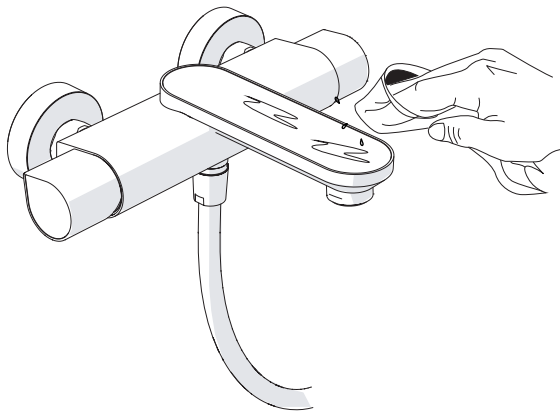

Dispositivo limitatore "dinamico"
della portata d'acqua "50%"
"Dynamic" flow rate restrictor "50%"

6

Per limitare la temperatura estrarre il limitatore e riposizionarlo nella posizione che si desidera

Extract the limiter and put it in correct position to limit temperature

7

DS106110

8

9

ON

NOBILIS®
The Best Technology for Water

DRESS

DS106110

DS106110/1

www.grupponobili.it

PRIMA DI INIZIARE / BEFORE STARTING

	P bar		MAX 10 MIN 0,5		MAX 5 MIN 1		T ∞ C		MAX 80		65 45

PULIZIA / CLEANING

	ACQUA WATER			ALCOOL			MICROFIBRA MICROFIBER			SPUGNA SPONGE			DETERGENTI DETERGENT	

IISTRDS106110#---STD

REV0.03/2016