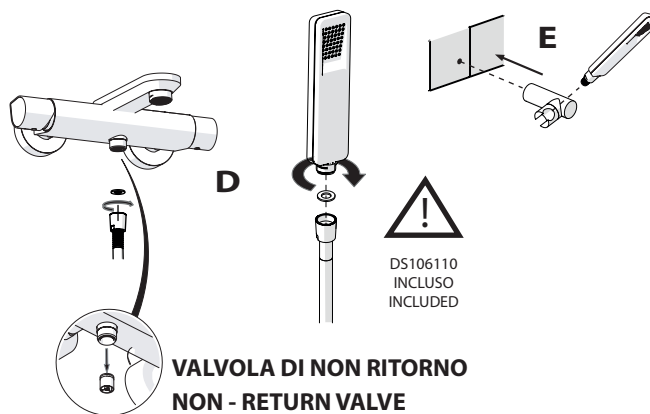

Not included / Non incluso / Non Inklus / Nie zawarty / No incluido / Nao incluido

1

A

B

C

2

3

4

5