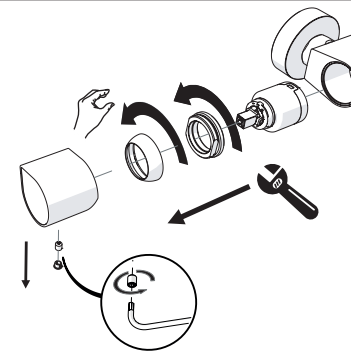

5

Dispositivo limitatore "dinamico"
della portata d'acqua "50%"
"Dynamic" flow rate restrictor "50%"

6

Per limitare la temperatura estrarre il limitatore e riposizionarlo nella posizione che si desidera

Extract the limiter and put it in correct position to limit temperature