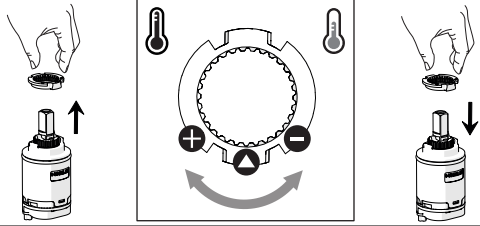

5

Dispositivo limitatore "dinamico"
della portata d'acqua "50%"
"Dynamic" flow rate restrictor "50%"

6

Per limitare la temperatura estrarre il limitatore e riposizionarlo nella posizione che si desidera

Extract the limiter and put it in correct position to limit temperature