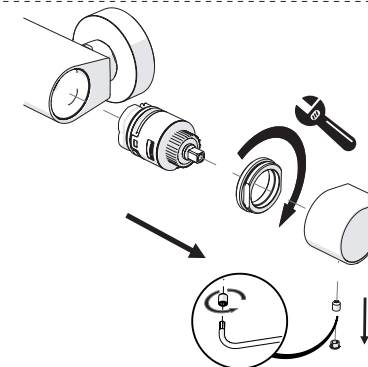

5

Dispositivo limitatore "dinamico"
della portata d'acqua "50%"
"Dynamic" flow rate restrictor "50%"

6

Per limitare la temperatura estrarre il limitatore e riposizionarlo nella posizione che si desidera

Extract the limiter and put it in correct position to limit temperature