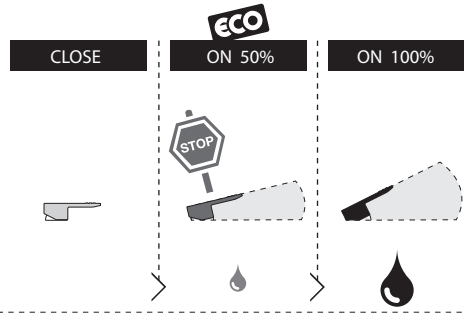

Not included / Non incluso / Non Includo / Nie zawarty / No incluido / Nao incluido

1

DS106110
INCLUSO
INCLUDED

2

4

5

Dispositivo limitatore "dinamico"
della portata d'acqua "50%"
"Dynamic" flow rate restrictor "50%"

6

Per limitare la temperatura estrarre il limitatore e riposizionarlo nella posizione che si desidera

Extract the limiter and put it in correct position to limit temperature

7

DS106110

8

9

NOBILIS
The Best Technology for Water