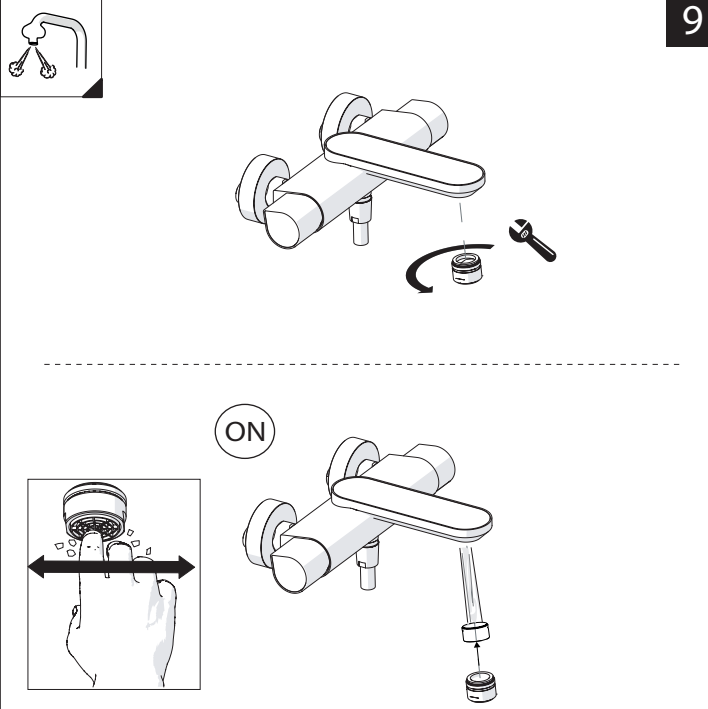

Dispositivo limitatore "dinamico"
della portata d'acqua "50%"
"Dynamic" flow rate restrictor "50%"

6

Per limitare la temperatura estrarre il limitatore e riposizionarlo nella posizione che si desidera

Extract the limiter and put it in correct position to limit temperature

7

DS106110

8

9

NOBILIS
The Best Technology for Water

DRESS

DS106110
DS106110/1

www.grupponobili.it

PRIMA DI INIZIARE / BEFORE STARTING

	P bar		MAX 10 MIN 0,5		MAX 5 MIN 1		T °C		MAX 80		MAX 65 MIN 45

PULIZIA / CLEANING

	ACQUA WATER		ALCOOL		MICROFIBRA MICROFIBER		SPUGNA SPONGE		DETERGENTI DETERGENT
	✓		✓		✓		✗		✗

IISTRDS106110#---STD

REV0.03/2016