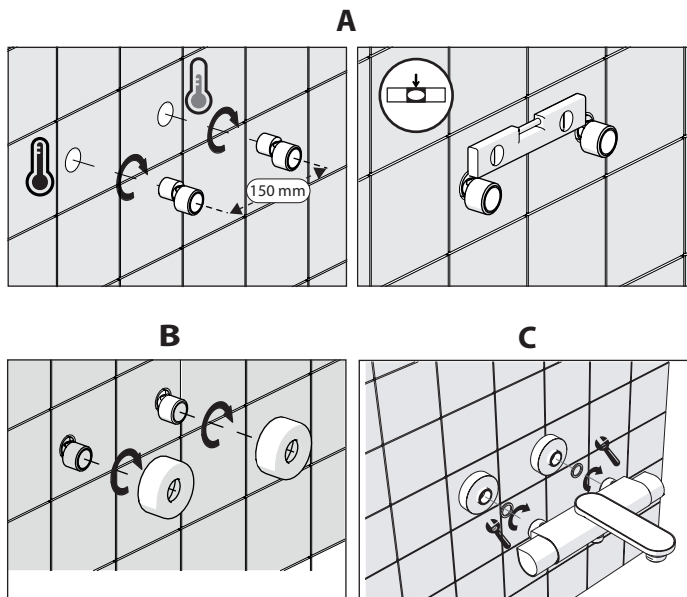

Not included / Non incluso / Non Includo / Nie zawarty / No incluido / Nao incluido

1

DS106110
INCLUSO
INCLUDED

2

3

VALVOLA DI NON RITORNO
NON - RETURN VALVE

4

5