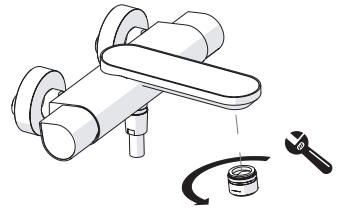

Dispositivo limitatore "dinamico"  
della portata d'acqua "50%"  
"Dynamic" flow rate restrictor "50%"

6

Per limitare la temperatura estrarre il limitatore e riposizionarlo nella posizione che si desidera

Extract the limiter and put it in correct position to limit temperature

7

DS106110

8

9

ON

**NOBILIS**  
The Best Technology for Water

DRESS