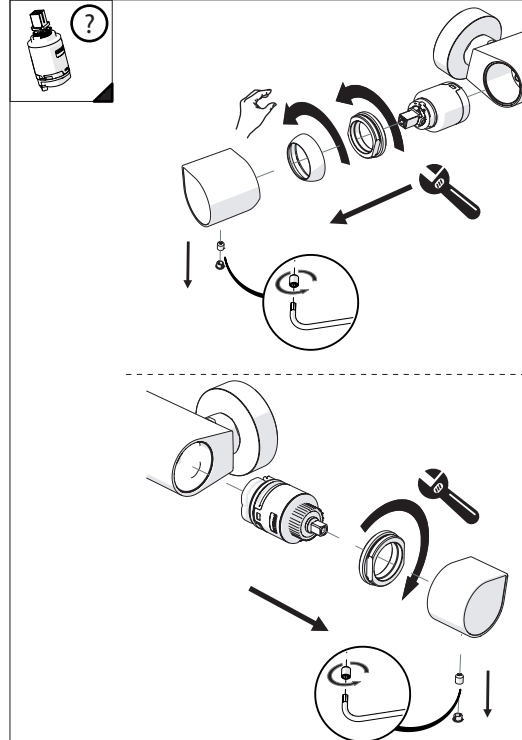

Dispositivo limitatore "dinamico"  
della portata d'acqua "50%"  
"Dynamic" flow rate restrictor "50%"

6

Per limitare la temperatura estrarre il limitatore e riposizionarlo nella posizione che si desidera

Extract the limiter and put it in correct position to limit temperature

7

DS106110

8

9

ON

**NOBILIS**  
The Best Technology for Water

DRESS