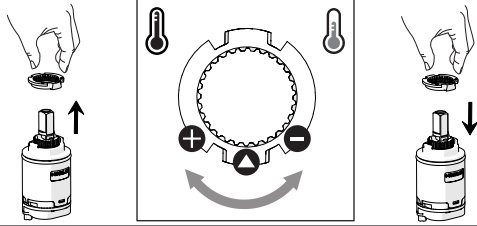

Dispositivo limitatore "dinamico"
della portata d'acqua "50%"
"Dynamic" flow rate restrictor "50%"

6

ECO
CLOSE ON 50% ON 100%

Per limitare la temperatura estrarre il limitatore e riposizionarlo nella posizione che si desidera

Extract the limiter and put it in correct position to limit temperature

7

DS106110

8

9

ON

NOBILIS®
The Best Technology for Water

DRESS