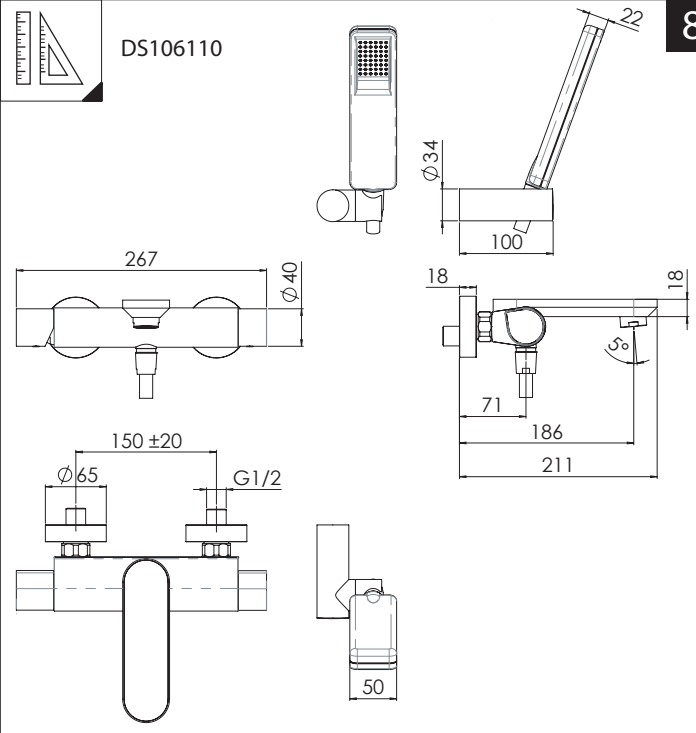

Dispositivo limitatore "dinamico"
della portata d'acqua "50%"
"Dynamic" flow rate restrictor "50%"

6

ECO
CLOSE ON 50% ON 100%

Per limitare la temperatura estrarre il limitatore e riposizionarlo nella posizione che si desidera

Extract the limiter and put it in correct position to limit temperature

7

DS106110

8

9

ON

NOBILIS®
The Best Technology for Water

DRESS