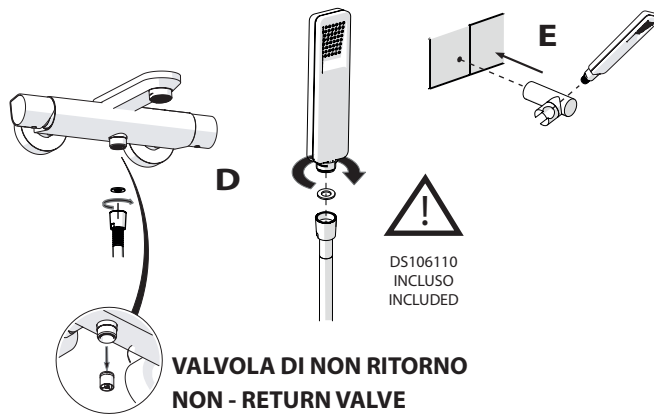

Not included / Non incluso / Non Inklus / Nie zawarty / No incluido / Nao incluido

1

VALVOLA DI NON RITORNO
NON - RETURN VALVE

DS106110
INCLUSO
INCLUDED

2

3

4

5

Dispositivo limitatore "dinamico"
della portata d'acqua "50%"
"Dynamic" flow rate restrictor "50%"

6

ECO
CLOSE ON 50% ON 100%

Per limitare la temperatura estrarre il limitatore e riposizionarlo nella posizione che si desidera

Extract the limiter and put it in correct position to limit temperature

7

DS106110

8

9

ON

NOBILIS®
The Best Technology for Water

DRESS