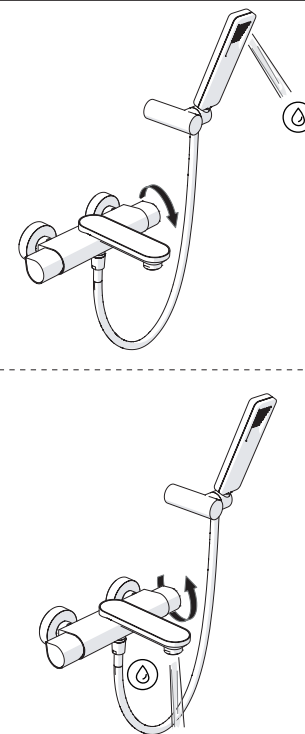

Not included / Non incluso / Non Inklus / Nie zawarty / No incluido / Nao incluido

1

VALVOLA DI NON RITORNO
NON - RETURN VALVE

DS106110
INCLUSO
INCLUDED

2

3

4

5

Dispositivo limitatore "dinamico"
della portata d'acqua "50%"
"Dynamic" flow rate restrictor "50%"

6

ECO
CLOSE ON 50% ON 100%

Per limitare la temperatura estrarre il limitatore e riposizionarlo nella posizione che si desidera

Extract the limiter and put it in correct position to limit temperature

7

DS106110

8

9

ON

NOBILIS®
The Best Technology for Water

DRESS