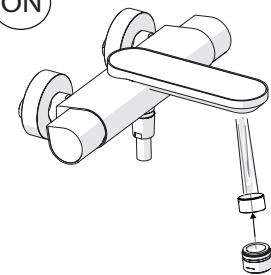

Dispositivo limitatore "dinamico"
della portata d'acqua "50%"
"Dynamic" flow rate restrictor "50%"

6

ECO
CLOSE ON 50% ON 100%

Per limitare la temperatura estrarre il limitatore e riposizionarlo nella posizione che si desidera

Extract the limiter and put it in correct position to limit temperature

7

DS106110

8

9

ON

NOBILIS®
The Best Technology for Water

DRESS