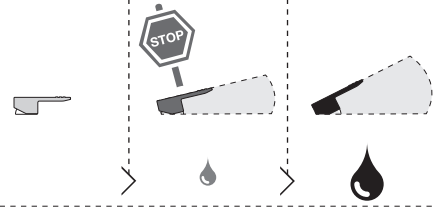

Not included / Non incluso / Non Inklus / Nie zawarty / No incluido / Nao incluido

1

VALVOLA DI NON RITORNO
NON - RETURN VALVE

DS106110
INCLUSO
INCLUDED

2

3

4

5

Dispositivo limitatore "dinamico"
della portata d'acqua "50%"
"Dynamic" flow rate restrictor "50%"

6

ECO
CLOSE ON 50% ON 100%

Per limitare la temperatura estrarre il limitatore e riposizionarlo nella posizione che si desidera

Extract the limiter and put it in correct position to limit temperature

7

DS106110

8

9

ON

NOBILIS®
The Best Technology for Water

DRESS