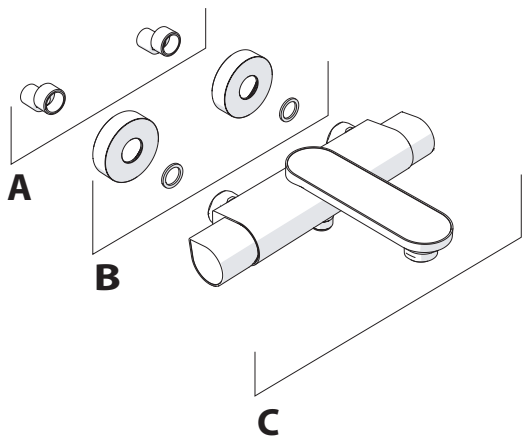

Not included / Non incluso / Non Inklus / Nie zawarty / No incluido / Nao incluido

1

VALVOLA DI NON RITORNO
NON - RETURN VALVE

DS106110
INCLUSO
INCLUDED

2

3

4

5

Dispositivo limitatore "dinamico"
della portata d'acqua "50%"
"Dynamic" flow rate restrictor "50%"

6

ECO
CLOSE ON 50% ON 100%

Per limitare la temperatura estrarre il limitatore e riposizionarlo nella posizione che si desidera

Extract the limiter and put it in correct position to limit temperature

7

DS106110

8

9

ON

NOBILIS®
The Best Technology for Water

DRESS