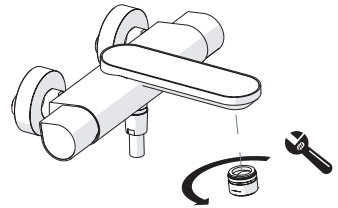

Dispositivo limitatore "dinamico"
della portata d'acqua "50%"
"Dynamic" flow rate restrictor "50%"

6

ECO
CLOSE ON 50% ON 100%

Per limitare la temperatura estrarre il limitatore e riposizionarlo nella posizione che si desidera

Extract the limiter and put it in correct position to limit temperature

7

DS106110

8

9

ON

NOBILIS®
The Best Technology for Water

DRESS