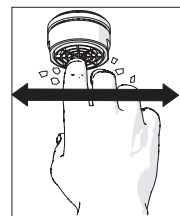

Dispositivo limitatore "dinamico"
della portata d'acqua "50%"
"Dynamic" flow rate restrictor "50%"

6

ECO
CLOSE ON 50% ON 100%

Per limitare la temperatura estrarre il limitatore e riposizionarlo nella posizione che si desidera

Extract the limiter and put it in correct position to limit temperature

7

DS106110

8

9

ON

NOBILIS®
The Best Technology for Water

DRESS