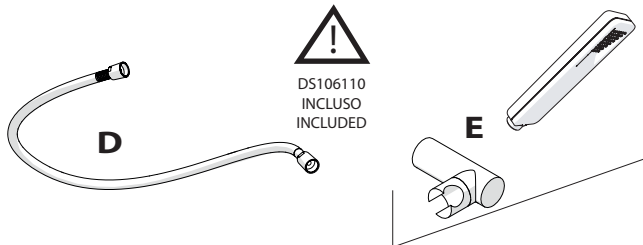

Not included / Non incluso / Non Inklus / Nie zawarty / No incluido / Nao incluido

1

VALVOLA DI NON RITORNO
NON - RETURN VALVE

DS106110
INCLUSO
INCLUDED

2

3

4

5

Dispositivo limitatore "dinamico"
della portata d'acqua "50%"
"Dynamic" flow rate restrictor "50%"

6

ECO
CLOSE ON 50% ON 100%

Per limitare la temperatura estrarre il limitatore e riposizionarlo nella posizione che si desidera

Extract the limiter and put it in correct position to limit temperature

7

DS106110

8

9

ON

NOBILIS®
The Best Technology for Water

DRESS