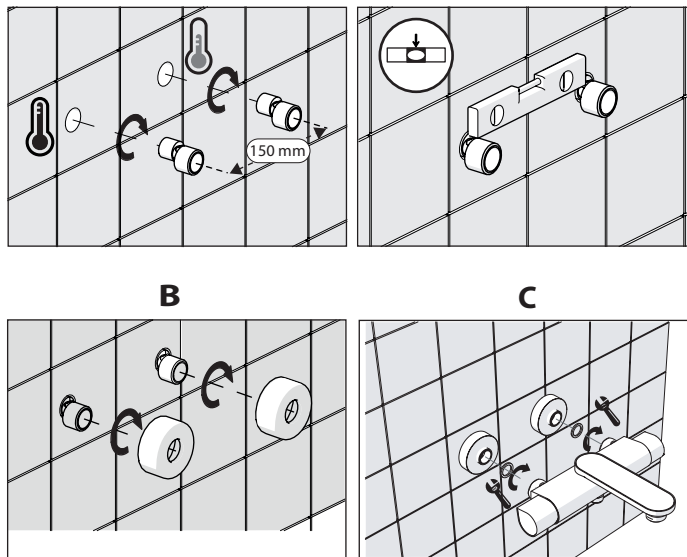

Not included / Non incluso / Non Inklus / Nie zawarty / No incluido / Nao incluido

1

VALVOLA DI NON RITORNO
NON - RETURN VALVE

DS106110
INCLUSO
INCLUDED

2

3

4

5

Dispositivo limitatore "dinamico"
della portata d'acqua "50%"
"Dynamic" flow rate restrictor "50%"

6

ECO
CLOSE ON 50% ON 100%

Per limitare la temperatura estrarre il limitatore e riposizionarlo nella posizione che si desidera

Extract the limiter and put it in correct position to limit temperature

7

DS106110

8

9

ON

NOBILIS®
The Best Technology for Water

DRESS