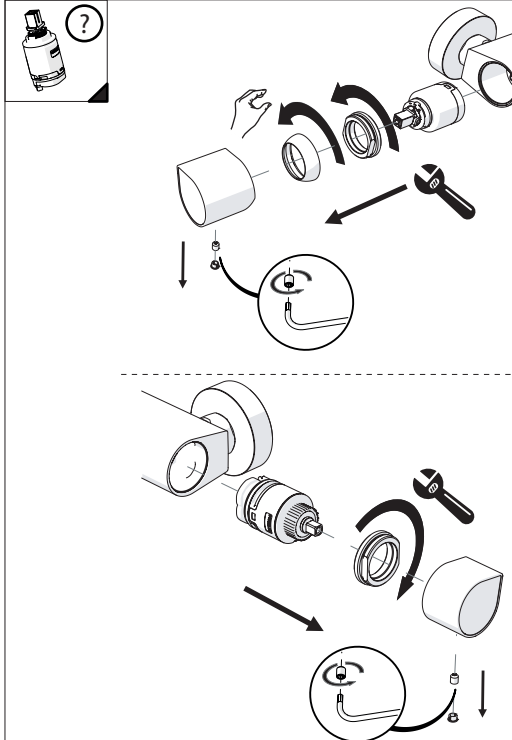

Not included / Non incluso / Non Inklus / Nie zawarty / No incluido / Nao incluido

1

VALVOLA DI NON RITORNO
NON - RETURN VALVE

DS106110
INCLUSO
INCLUDED

2

3

4

5

Dispositivo limitatore "dinamico"
della portata d'acqua "50%"
"Dynamic" flow rate restrictor "50%"

6

ECO
CLOSE ON 50% ON 100%

Per limitare la temperatura estrarre il limitatore e riposizionarlo nella posizione che si desidera

Extract the limiter and put it in correct position to limit temperature

7

DS106110

8

9

ON

NOBILIS®
The Best Technology for Water

DRESS