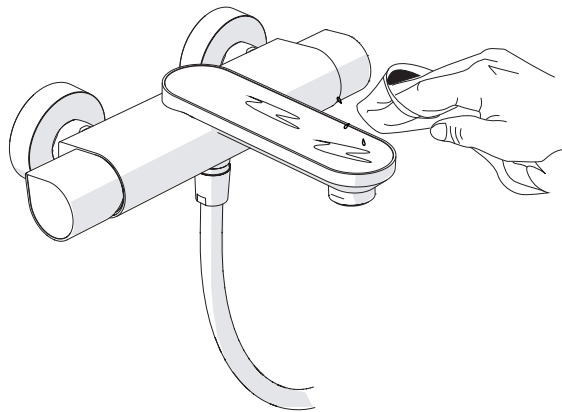

Dispositivo limitatore "dinamico"
della portata d'acqua "50%"
"Dynamic" flow rate restrictor "50%"

6

ECO
CLOSE ON 50% ON 100%

Per limitare la temperatura estrarre il limitatore e riposizionarlo nella posizione che si desidera

Extract the limiter and put it in correct position to limit temperature

7

DS106110

8

9

ON

NOBILIS®
The Best Technology for Water

DRESS