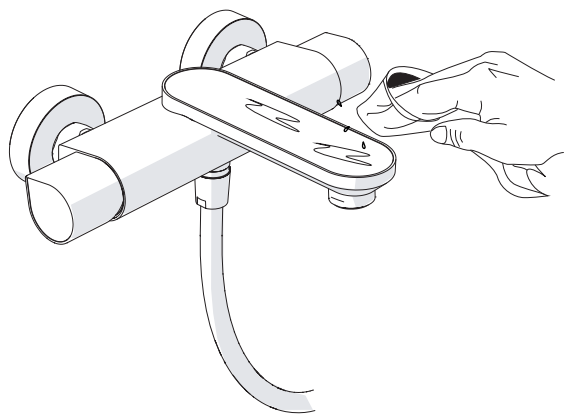

Dispositivo limitatore "dinamico"
della portata d'acqua "50%"
"Dynamic" flow rate restrictor "50%"

6

Per limitare la temperatura estrarre il limitatore e riposizionarlo nella posizione che si desidera

Extract the limiter and put it in correct position to limit temperature

7

DS106110

8

9

ON

NOBILIS
The Best Technology for Water

DRESS

DS106110

DS106110/1

www.grupponobili.it

PRIMA DI INIZIARE / BEFORE STARTING

	P bar		T °C				
0,5 MIN	MAX 10	5	MAX 80	MAX 65	MIN 45		

PULIZIA / CLEANING

ACQUA WATER	ALCOOL	MICROFIBRA MICROFIBER	SPUGNA SPONGE	DETERGENTI DETERGENT
✓	✓	✓	✗	✗

IISTRDS106110#---STD

REV0.03/2016