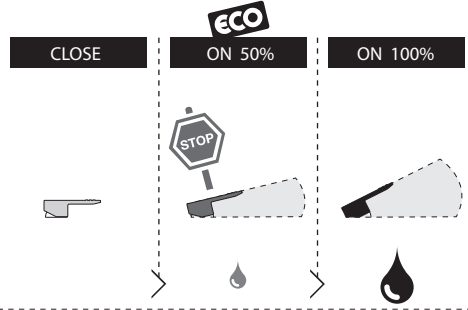

Dispositivo limitatore "dinamico"
della portata d'acqua "50%"
"Dynamic" flow rate restrictor "50%"

6

Per limitare la temperatura estrarre il limitatore e riposizionarlo nella posizione che si desidera

Extract the limiter and put it in correct position to limit temperature