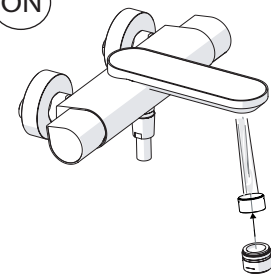

Dispositivo limitatore "dinamico"
della portata d'acqua "50%"
"Dynamic" flow rate restrictor "50%"

6

Per limitare la temperatura estrarre il limitatore e riposizionarlo nella posizione che si desidera

Extract the limiter and put it in correct position to limit temperature

7

DS106110

8

9

ON

NOBILIS
The Best Technology for Water

DRESS

DS106110

DS106110/1

www.grupponobili.it

PRIMA DI INIZIARE / BEFORE STARTING

	P bar		T °C				
0,5 MIN	MAX 10	5	MAX 80	MAX 65	MIN 45		

PULIZIA / CLEANING

ACQUA WATER	ALCOOL	MICROFIBRA MICROFIBER	SPUGNA SPONGE	DETERGENTI DETERGENT
✓	✓	✓	✗	✗

IISTRDS106110#---STD

REV0.03/2016