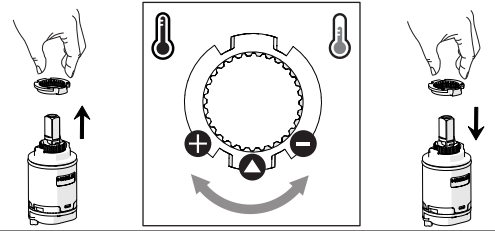

Dispositivo limitatore "dinamico"
della portata d'acqua "50%"
"Dynamic" flow rate restrictor "50%"

6

Per limitare la temperatura estrarre il limitatore e riposizionarlo nella posizione che si desidera

Extract the limiter and put it in correct position to limit temperature