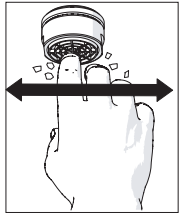

Dispositivo limitatore "dinamico"
della portata d'acqua "50%"
"Dynamic" flow rate restrictor "50%"

6

Per limitare la temperatura estrarre il limitatore e riposizionarlo nella posizione che si desidera

Extract the limiter and put it in correct position to limit temperature

7

DS106110

8

9

ON

NOBILIS
The Best Technology for Water

DRESS

DS106110

DS106110/1

www.grupponobili.it

PRIMA DI INIZIARE / BEFORE STARTING

	P bar		T °C				
0,5 MIN	MAX 10	5	MAX 80	MAX 65	MIN 45		

PULIZIA / CLEANING

ACQUA WATER	ALCOOL	MICROFIBRA MICROFIBER	SPUGNA SPONGE	DETERGENTI DETERGENT
✓	✓	✓	✗	✗

IISTRDS106110#---STD

REV0.03/2016