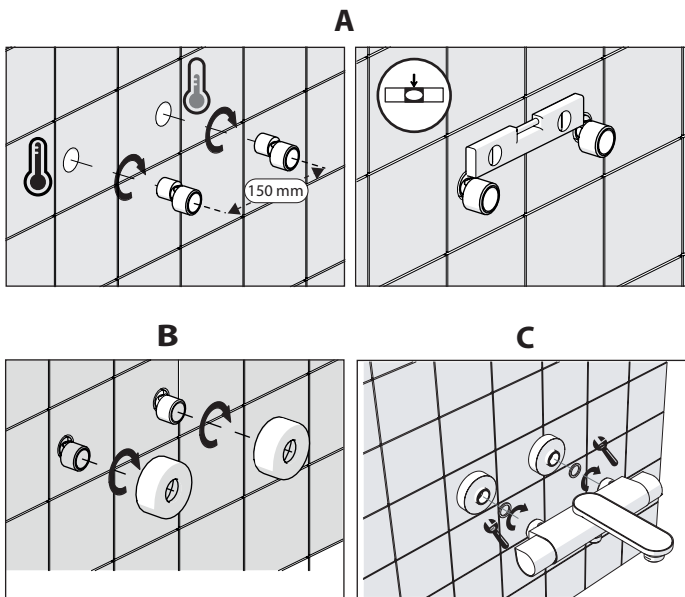

Not included / Non incluso / Non Includo / Nie zawarty / No incluido / Nao incluido

1

DS106110
INCLUSO
INCLUDED

2

3

VALVOLA DI NON RITORNO
NON - RETURN VALVE

4

5