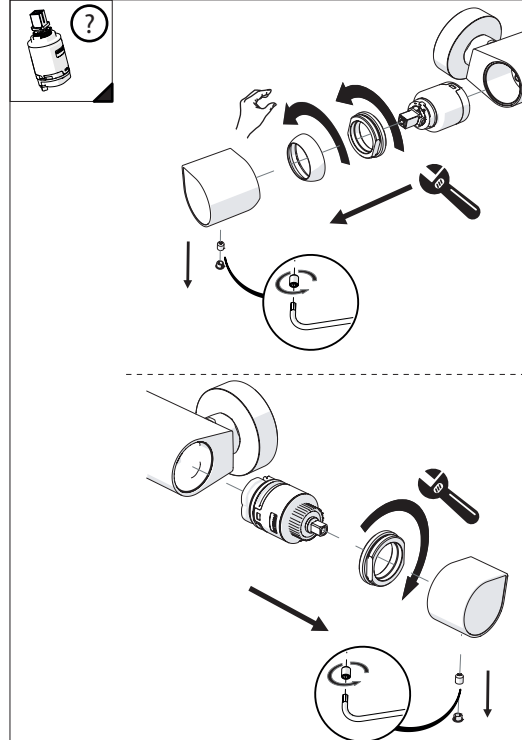

Dispositivo limitatore "dinamico"
della portata d'acqua "50%"
"Dynamic" flow rate restrictor "50%"

6

Per limitare la temperatura estrarre il limitatore e riposizionarlo nella posizione che si desidera

Extract the limiter and put it in correct position to limit temperature