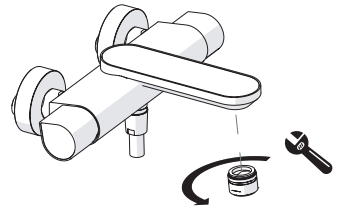

Dispositivo limitatore "dinamico"
della portata d'acqua "50%"
"Dynamic" flow rate restrictor "50%"

6

Per limitare la temperatura estrarre il limitatore e riposizionarlo nella posizione che si desidera

Extract the limiter and put it in correct position to limit temperature

7

DS106110

8

9

ON

NOBILIS
The Best Technology for Water

DRESS

DS106110

DS106110/1

www.grupponobili.it

PRIMA DI INIZIARE / BEFORE STARTING

	P bar		T °C				
0,5 MIN	MAX 10	5	MAX 80	MAX 65	MIN 45		

PULIZIA / CLEANING

ACQUA WATER	ALCOOL	MICROFIBRA MICROFIBER	SPUGNA SPONGE	DETERGENTI DETERGENT
✓	✓	✓	✗	✗

IISTRDS106110#---STD

REV0.03/2016