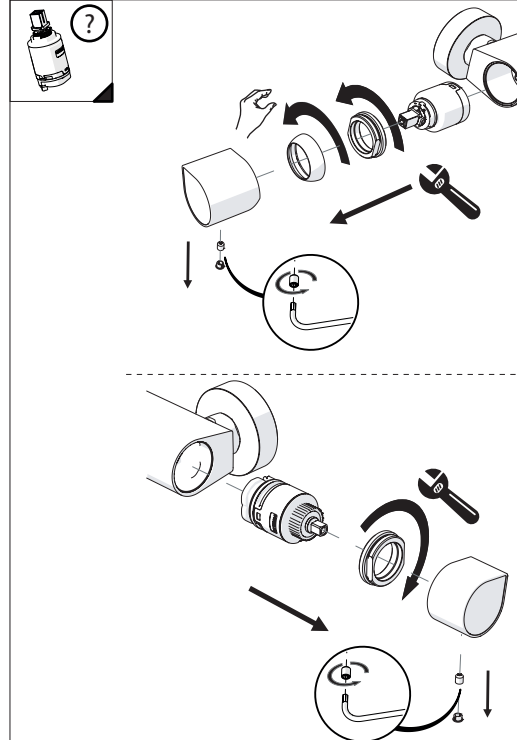

Not included / Non incluso / Non Includo / Nie zawarty / No incluido / Nao incluido

1

DS106110
INCLUSO
INCLUDED

2

3

DS106110
INCLUSO
INCLUDED

VALVOLA DI NON RITORNO
NON - RETURN VALVE

4

5

Dispositivo limitatore "dinamico"
della portata d'acqua "50%"
"Dynamic" flow rate restrictor "50%"

6

Per limitare la temperatura estrarre il limitatore e riposizionarlo nella posizione che si desidera

Extract the limiter and put it in correct position to limit temperature