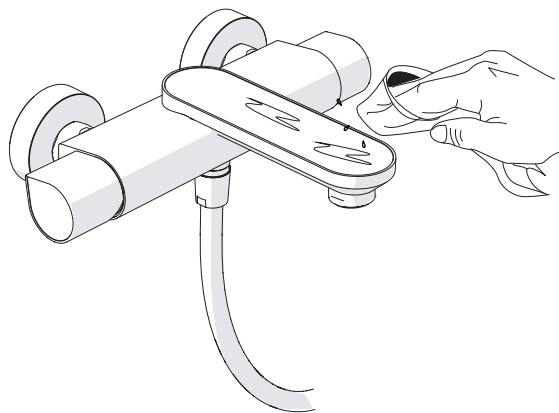

Dispositivo limitatore "dinamico"
della portata d'acqua "50%"
"Dynamic" flow rate restrictor "50%"

6

Per limitare la temperatura estrarre il limitatore e riposizionarlo nella posizione che si desidera

Extract the limiter and put it in correct position to limit temperature

7

DS106110

8

9

ON

NOBILIS®
The Best Technology for Water

DRESS

DS106110

DS106110/1

www.grupponobili.it

PRIMA DI INIZIARE / BEFORE STARTING

	P bar		MAX 10 MIN 0,5		MAX 5 MIN 1		T ∞ C		MAX 80		MAX 65 MIN 45

PULIZIA / CLEANING

	ACQUA WATER			ALCOOL			MICROFIBRA MICROFIBER			SPUGNA SPONGE			DETERGENTI DETERGENT	

IISTRDS106110#---STD

REV0.03/2016