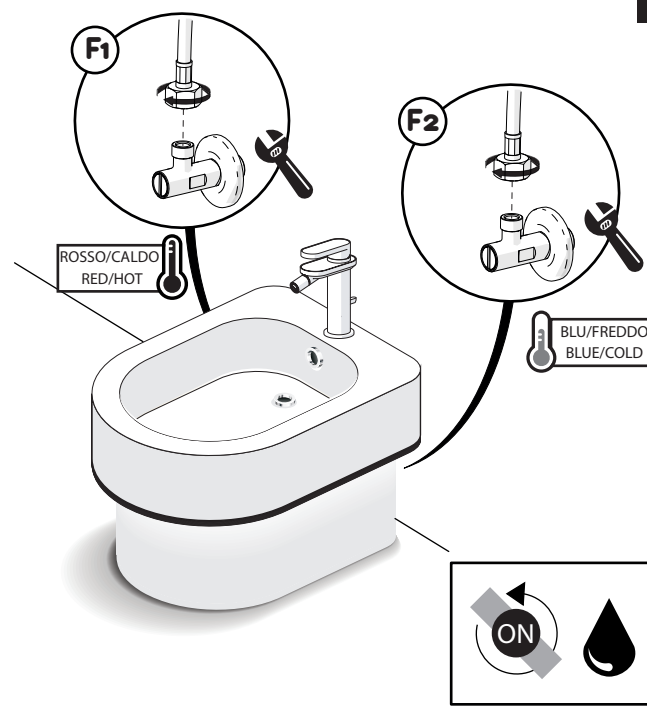

15s

2

3

INSERIRE GUARNIZIONE
PUT GASKET

4

E

5

F1

ROSSO/CALDO
RED/HOT

F2

BLU/FREDDO
BLUE/COLD

ON