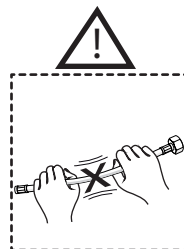

15s

2

3

INSERIRE GUARNIZIONE
PUT GASKET

4

E

5

F1