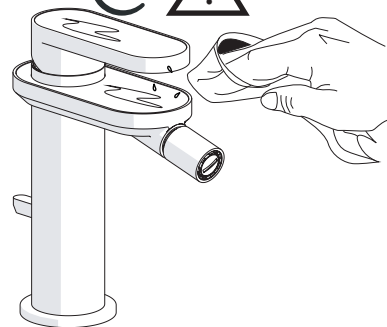

8

Per limitare la temperatura estrarre il limitatore
e riposizionarlo nella posizione che si desidera

Extract the limiter and put it in correct
position to limit temperature