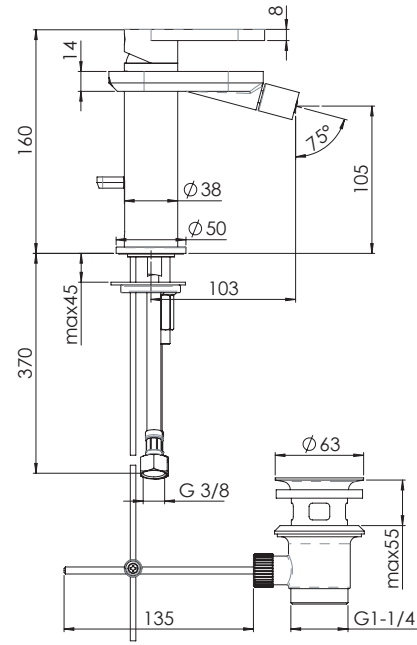

Dispositivo limitatore "dinamico"
della portata d'acqua "50%"

"Dinamic" flow rate restrictor "50%"

CLOSE

ECO

ON 50%

ON 100%

Posizione di chiusura

Posizione di risparmio
acqua "50% portata"

Posizione di apertura
totale 100% portata

Closed position

Position of water
saving "50% capacity"

100% Fully open flow

6

7

8

Per limitare la temperatura estrarre il limitatore
e riposizionarlo nella posizione che si desidera