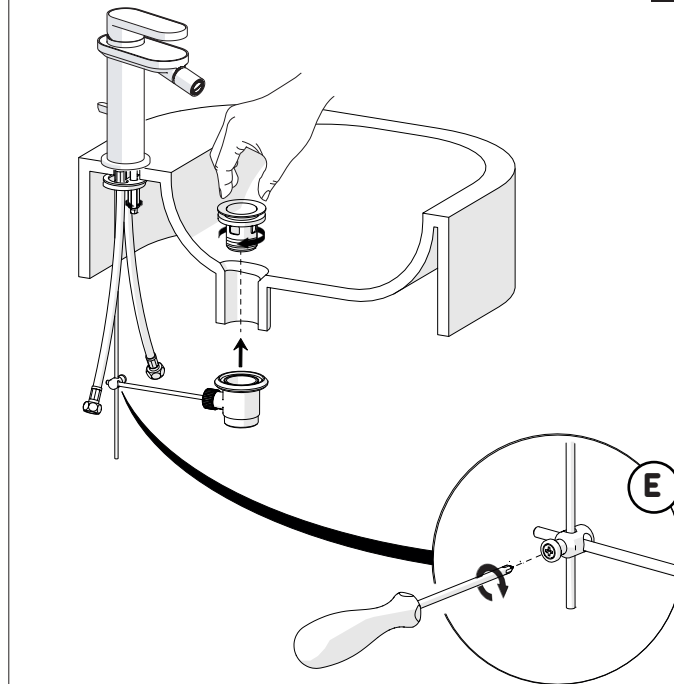

2

3

INSERIRE GUARNIZIONE
PUT GASKET

4

5

F1
ROSSO/CALDO
RED/HOT

F2
BLU/FREDDO
BLUE/COLD

-50%

Dispositivo limitatore "dinamico"
della portata d'acqua "50%"

"Dinamic" flow rate restrictor "50%"

CLOSE

ECO

ON 50%

ON 100%

Posizione di chiusura

Posizione di risparmio
acqua "50% portata"

Posizione di apertura
totale 100% portata

Closed position

Position of water
saving "50% capacity"

100% Fully open flow

6

7

8

Per limitare la temperatura estrarre il limitatore
e riposizionarlo nella posizione che si desidera