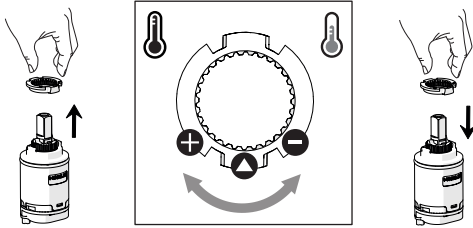

8

Per limitare la temperatura estrarre il limitatore
e riposizionarlo nella posizione che si desidera

Extract the limiter and put it in correct
position to limit temperature