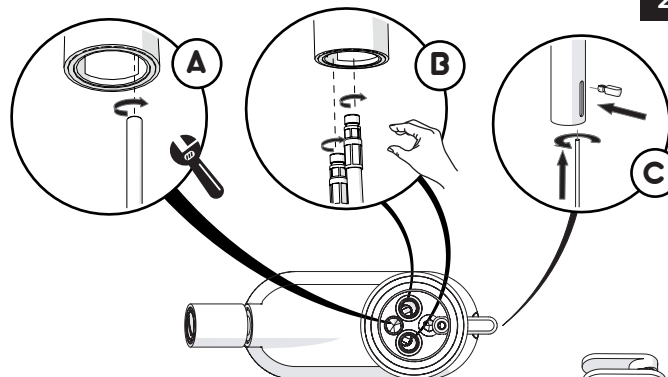

2

3

INSERIRE GUARNIZIONE
PUT GASKET

4

5

F1
ROSSO/CALDO
RED/HOT

F2
BLU/FREDDO
BLUE/COLD

-50%

Dispositivo limitatore "dinamico"
della portata d'acqua "50%"

"Dinamic" flow rate restrictor "50%"

CLOSE

ECO

ON 50%

ON 100%

Posizione di chiusura

Posizione di risparmio
acqua "50% portata"

Posizione di apertura
totale 100% portata

Closed position

Position of water
saving "50% capacity"

100% Fully open flow

6

7

8

Per limitare la temperatura estrarre il limitatore
e riposizionarlo nella posizione che si desidera