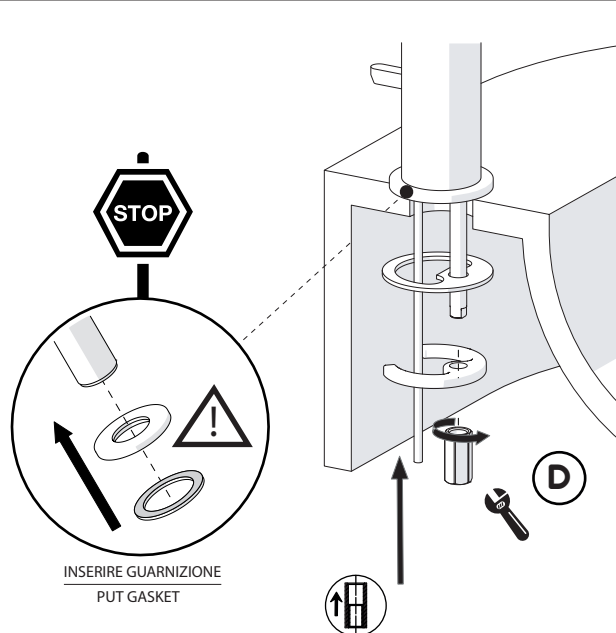

2

3

INSERIRE GUARNIZIONE
PUT GASKET

4

5

F1
ROSSO/CALDO
RED/HOT

F2
BLU/FREDDO
BLUE/COLD

-50%

Dispositivo limitatore "dinamico"
della portata d'acqua "50%"

"Dinamic" flow rate restrictor "50%"

CLOSE

ECO

ON 50%

ON 100%

Posizione di chiusura

Posizione di risparmio
acqua "50% portata"

Posizione di apertura
totale 100% portata

Closed position

Position of water
saving "50% capacity"

100% Fully open flow

6

7

8

Per limitare la temperatura estrarre il limitatore
e riposizionarlo nella posizione che si desidera