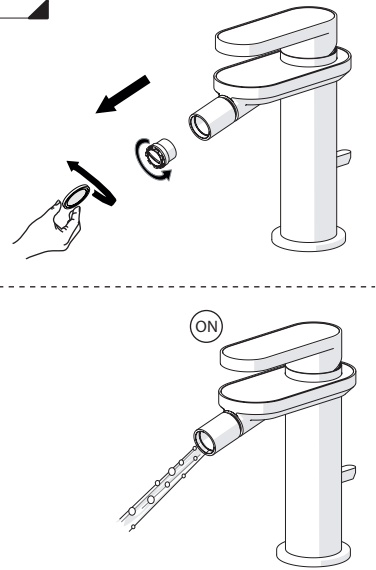

Dispositivo limitatore "dinamico"
della portata d'acqua "50%"

"Dinamic" flow rate restrictor "50%"

CLOSE

ECO

ON 50%

ON 100%

Posizione di chiusura

Posizione di risparmio
acqua "50% portata"

Posizione di apertura
totale 100% portata

Closed position

Position of water
saving "50% capacity"

100% Fully open flow

6

7

8

Per limitare la temperatura estrarre il limitatore
e riposizionarlo nella posizione che si desidera