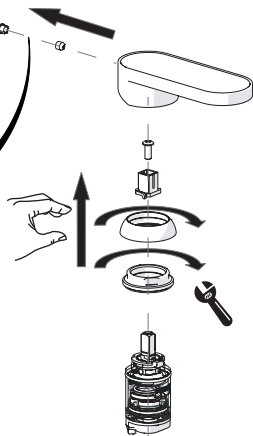

Dispositivo limitatore "dinamico"
della portata d'acqua "50%"

"Dinamic" flow rate restrictor "50%"

CLOSE

ECO

ON 50%

ON 100%

Posizione di chiusura

Posizione di risparmio
acqua "50% portata"

Posizione di apertura
totale 100% portata

Closed position

Position of water
saving "50% capacity"

100% Fully open flow

6

7

8

Per limitare la temperatura estrarre il limitatore
e riposizionarlo nella posizione che si desidera

Extract the limiter and put it in correct
position to limit temperature

NOBILIS
The Best Technology for Water

DRESS

DS106119/1

www.grupponobili.it

PRIMA DI INIZIARE / BEFORE STARTING

	P bar	0,5 MIN	MAX 10	5		T ∞C	MAX 80	65 45	
--	----------	------------	-----------	---	--	---------	-----------	----------	--