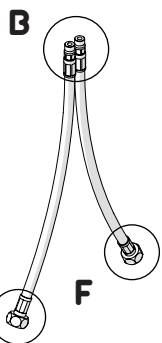

Not included / Non incluso / Non Inclus / Nie zawarty/ No incluido / Nao incluido

1

A

D

E

B

F

C

2

3

INSERIRE GUARNIZIONE
PUT GASKET

4

5

F1
ROSSO/CALDO
RED/HOT

F2
BLU/FREDDO
BLUE/COLD