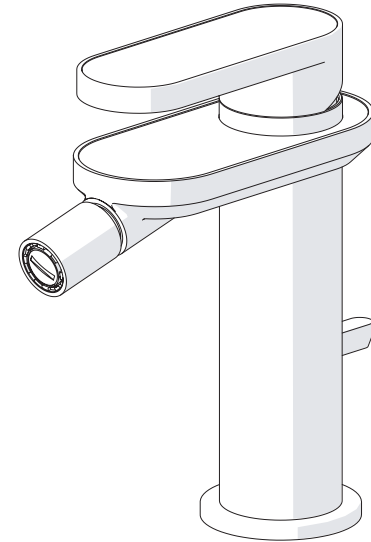

NOBILIS
The Best Technology for Water

DRESS

DS106119/1