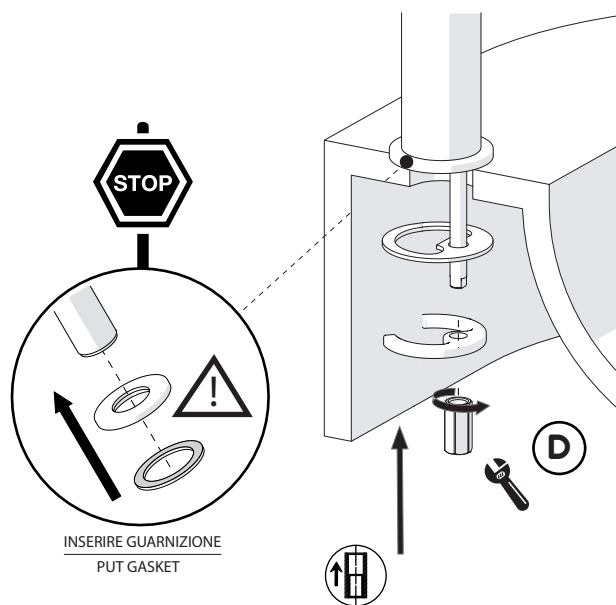

Not included / Non incluso / Non Inclus / Nie zawarty/ No incluido / Nao incluido

1

2

3

4

5

-50%

Dispositivo limitatore "dinamico" della portata d'acqua "50%"
"Dinamic" flow rate restrictor "50%"

CLOSE ON 50% ON 100%

ECO

Posizione di chiusura Closed position
Posizione di risparmio acqua "50% portata" Position of water saving "50% capacity"
Posizione di apertura totale 100% portata 100% Fully open flow