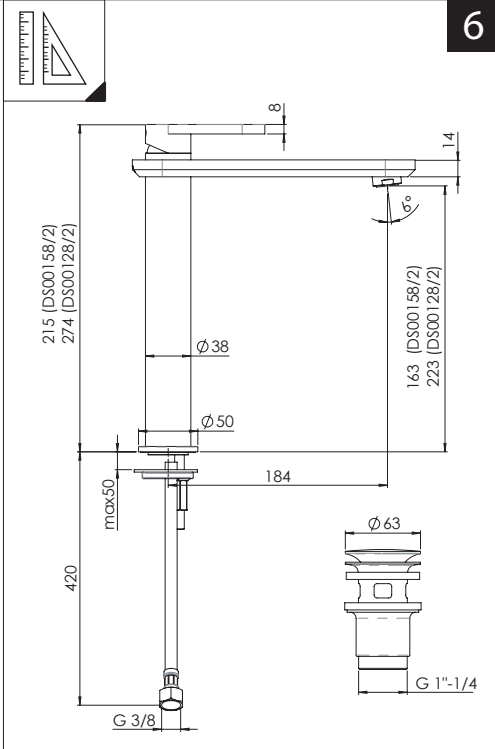

CLOSE ON 50% ON 100%

ECO

Posizione di chiusura Closed position
Posizione di risparmio acqua "50% portata" Position of water saving "50% capacity"
Posizione di apertura totale 100% portata 100% Fully open flow