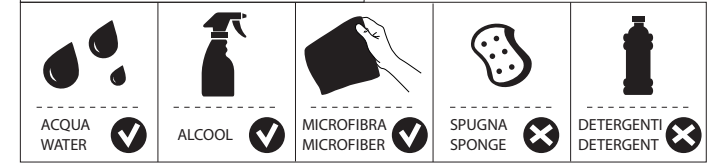

PULIZIA / CLEANING