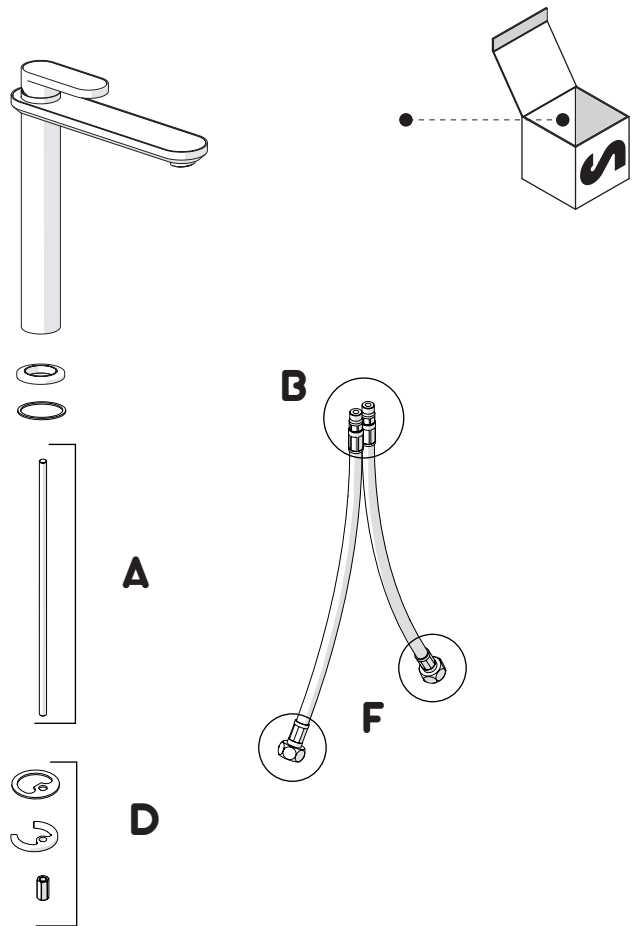

Not included / Non incluso / Non Inclus / Nie zawarty/ No incluido / Nao incluido

1

2

3

4

5

-50%

Dispositivo limitatore "dinamico" della portata d'acqua "50%"
"Dinamic" flow rate restrictor "50%"

CLOSE ON 50% ON 100%

ECO

Posizione di chiusura Closed position
Posizione di risparmio acqua "50% portata" Position of water saving "50% capacity"
Posizione di apertura totale 100% portata 100% Fully open flow