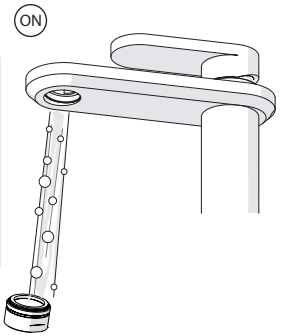

CLOSE ON 50% ON 100%

ECO

Posizione di chiusura Closed position
Posizione di risparmio acqua "50% portata" Position of water saving "50% capacity"
Posizione di apertura totale 100% portata 100% Fully open flow