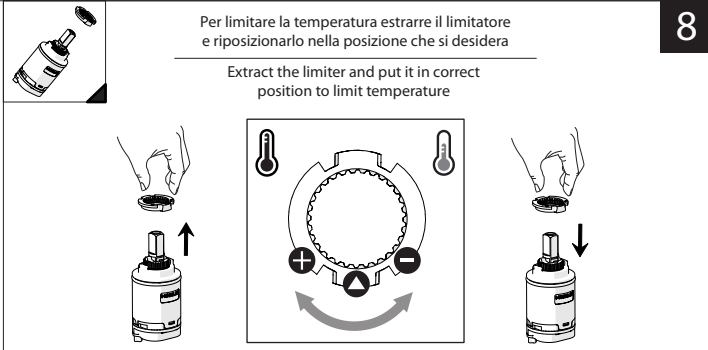

-50%

Dispositivo limitatore "dinamico" della portata d'acqua "50%"
"Dinamic" flow rate restrictor "50%"

CLOSE ON 50% ON 100%

ECO

Posizione di chiusura Closed position
Posizione di risparmio acqua "50% portata" Position of water saving "50% capacity"
Posizione di apertura totale 100% portata 100% Fully open flow

6

NOBILIS
The Best Technology for Water

DRESS

DS106128/1

DS106158/1

7

8

www.grupponobili.it

PRIMA DI INIZIARE / BEFORE STARTING

PULIZIA / CLEANING

IISTRDS106128#---STD

REV0.01/2016