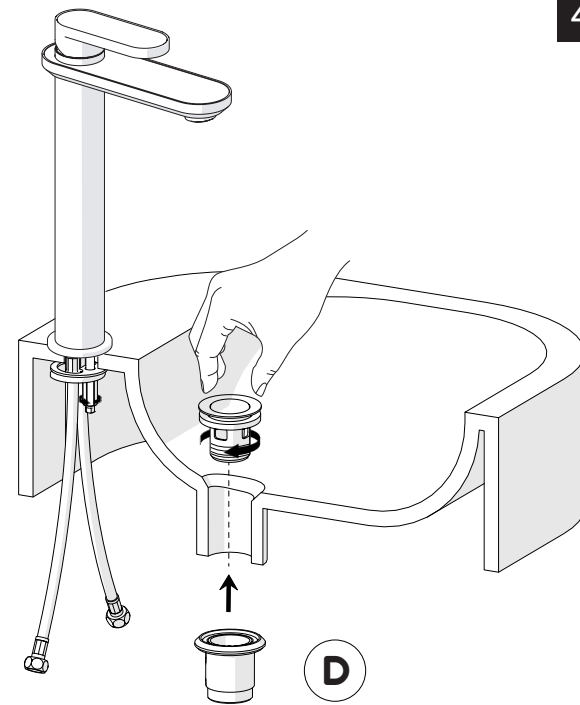

Not included / Non incluso / Non Inclus / Nie zawarty/ No incluido / Nao incluido

1

2

3

4

5