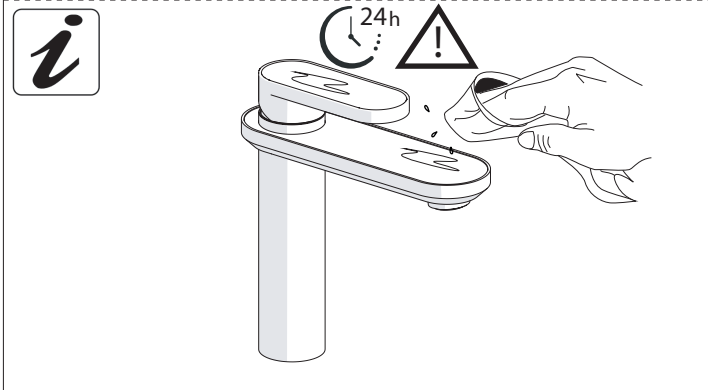

-50%

Dispositivo limitatore "dinamico" della portata d'acqua "50%"
"Dinamic" flow rate restrictor "50%"

CLOSE ON 50% ON 100%

ECO

Posizione di chiusura Closed position
Posizione di risparmio acqua "50% portata" Position of water saving "50% capacity"
Posizione di apertura totale 100% portata 100% Fully open flow

6

NOBILIS
The Best Technology for Water

DRESS

DS106128/1

DS106158/1

7

8

www.grupponobili.it

PRIMA DI INIZIARE / BEFORE STARTING

PULIZIA / CLEANING

IISTRDS106128#---STD

REV0.01/2016