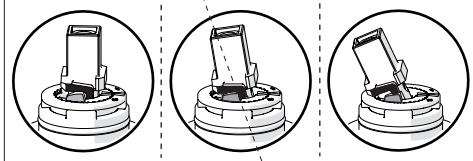

Not included / Non incluso / Non Inclus / Nie zawarty/ No incluido / Nao incluido

1

2

3

4

5

-50%

Dispositivo limitatore "dinamico" della portata d'acqua "50%"
"Dinamic" flow rate restrictor "50%"

CLOSE ON 50% ON 100%

ECO

Posizione di chiusura Closed position
Posizione di risparmio acqua "50% portata" Position of water saving "50% capacity"
Posizione di apertura totale 100% portata 100% Fully open flow