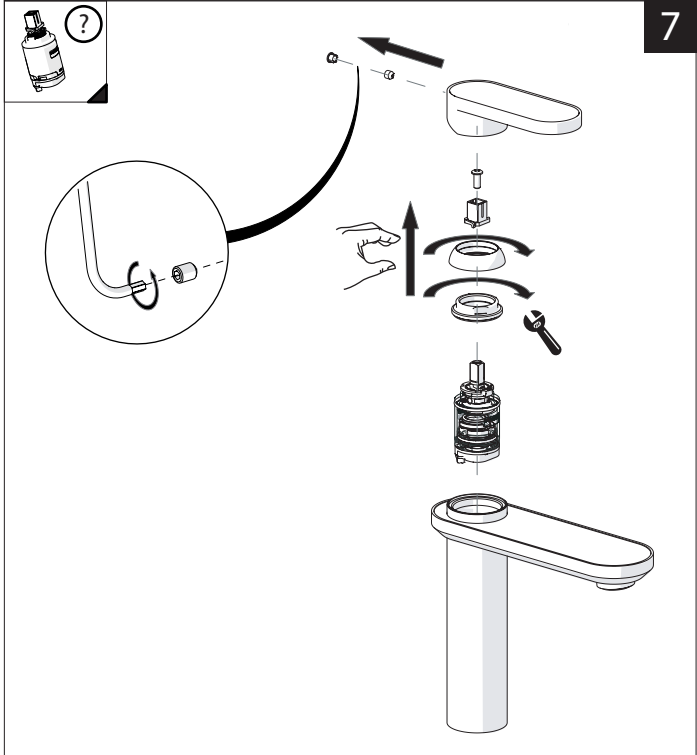

-50%

Dispositivo limitatore "dinamico" della portata d'acqua "50%"
"Dinamic" flow rate restrictor "50%"

CLOSE ON 50% ON 100%

ECO

Posizione di chiusura Closed position
Posizione di risparmio acqua "50% portata" Position of water saving "50% capacity"
Posizione di apertura totale 100% portata 100% Fully open flow

6

NOBILIS
The Best Technology for Water

DRESS

DS106128/1

DS106158/1

7

8

www.grupponobili.it

PRIMA DI INIZIARE / BEFORE STARTING

PULIZIA / CLEANING

IISTRDS106128#---STD

REV0.01/2016