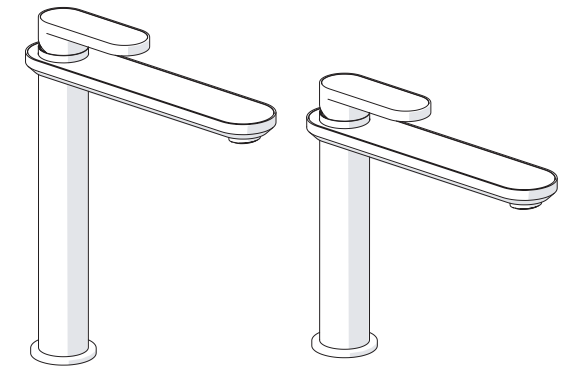

-50%

Dispositivo limitatore "dinamico" della portata d'acqua "50%"
"Dinamic" flow rate restrictor "50%"

CLOSE ON 50% ON 100%

ECO

Posizione di chiusura Closed position
Posizione di risparmio acqua "50% portata" Position of water saving "50% capacity"
Posizione di apertura totale 100% portata 100% Fully open flow

6

NOBILIS
The Best Technology for Water

DRESS

DS106128/1

DS106158/1

7

8

www.grupponobili.it

PRIMA DI INIZIARE / BEFORE STARTING

PULIZIA / CLEANING

IISTRDS106128#---STD

REV0.01/2016