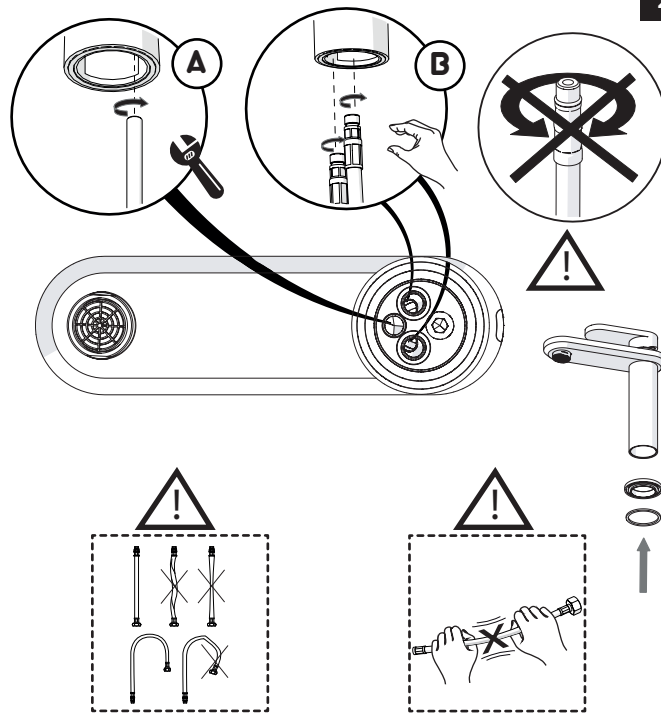

Not included / Non incluso / Non Inclus / Nie zawarty/ No incluido / Nao incluido

1

2

3

4

5

-50%

Dispositivo limitatore "dinamico" della portata d'acqua "50%"
"Dinamic" flow rate restrictor "50%"

CLOSE ON 50% ON 100%

ECO

Posizione di chiusura Closed position
Posizione di risparmio acqua "50% portata" Position of water saving "50% capacity"
Posizione di apertura totale 100% portata 100% Fully open flow