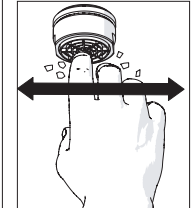

Not included / Non incluso / Non Inclus / Nie zawarty/ No incluido / Nao incluido

1

2

3

4

5

-50%

Dispositivo limitatore "dinamico" della portata d'acqua "50%"
"Dinamic" flow rate restrictor "50%"

CLOSE ON 50% ON 100%

ECO

Posizione di chiusura Closed position
Posizione di risparmio acqua "50% portata" Position of water saving "50% capacity"
Posizione di apertura totale 100% portata 100% Fully open flow