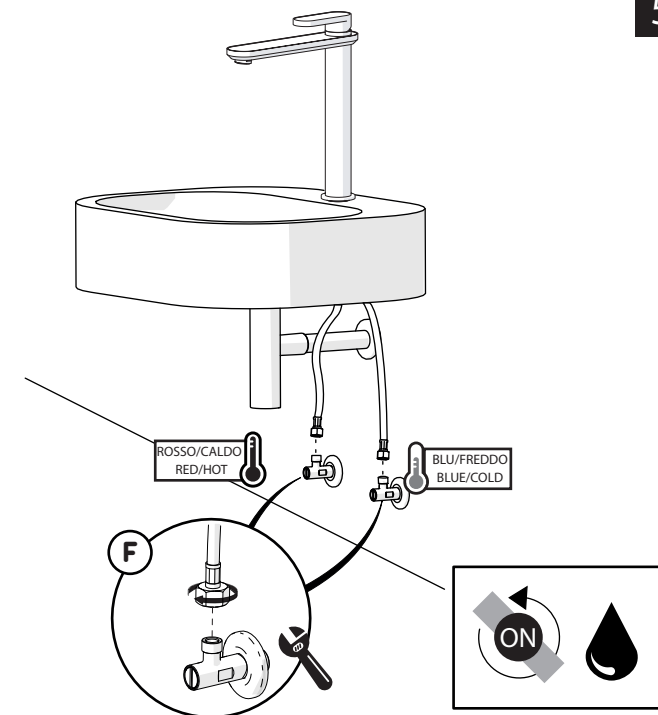

Not included / Non incluso / Non Inclus / Nie zawarty/ No incluido / Nao incluido

1

2

3

4

5

-50%

Dispositivo limitatore "dinamico" della portata d'acqua "50%"
"Dinamic" flow rate restrictor "50%"

CLOSE ON 50% ON 100%

ECO

Posizione di chiusura Closed position
Posizione di risparmio acqua "50% portata" Position of water saving "50% capacity"
Posizione di apertura totale 100% portata 100% Fully open flow