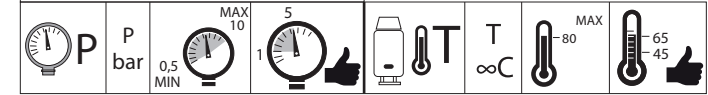

www.grupponobili.it

PRIMA DI INIZIARE / BEFORE STARTING