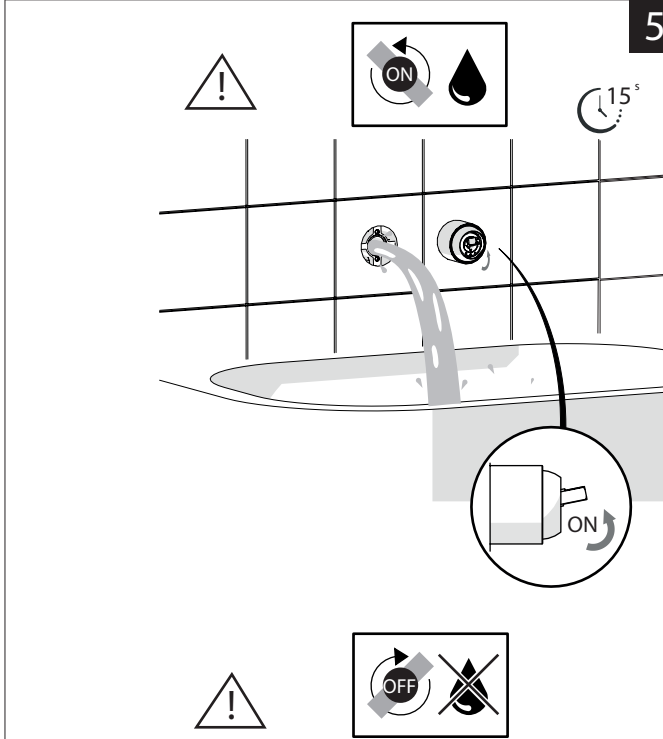

Not included / Non incluso / Non Inclus / Nie zawarty / No incluido / Nao incluido

1

IT La finitura della parte estetica deve corrispondere a quella della parte incassata.
Se non corrisponde bisogna svitare l'anello CROMATO e avvitare l'anello in finitura fornito solo nel kit della parte estetica.

EN The finish of the external part must be combined with the finish of the flush-fit part.
If it does not match, unscrew the CHROME ring and screw the finishing ring supplied only in the kit of the aesthetic part.

RIFERIMENTO IISTRWE81198#---STD
REFERENCE

2

4

5