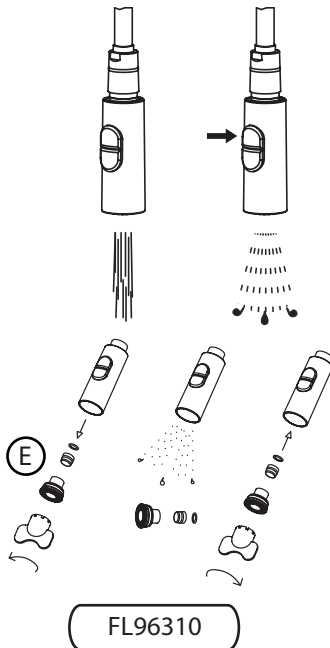

5

C

INSERIRE GUARNIZIONE  
PUT GASKET

4

6

-50%

7

ON 50%

ON 100%

9

**NOBILIS**

The Best Technology for Water

FL96300

FL96500

FL96310

FL96320/1

FL96300

FL96500

8

FL96310

Per limitare la temperatura estrarre il limitatore e riposizionarlo nella posizione che si desidera

Extract the limiter and put it in correct position to limit temperature

10

Nessuna limitazione di temperatura