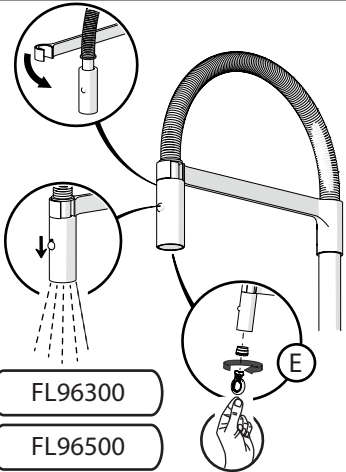

5

C

INSERIRE GUARNIZIONE  
PUT GASKET

4

6

-50%

7

ON 50%

FL96300

FL96500

8

FL96310

Per limitare la temperatura estrarre il limitatore e riposizionarlo nella posizione che si desidera

Extract the limiter and put it in correct position to limit temperature

10

Nessuna limitazione di temperatura

No limitation of temperature

Limitazione parziale di temperatura

Partial limitation of temperature

Massima limitazione Solo acqua fredda

Maximum position Only cold water

www.grupponobili.it

PRIMA DI INIZIARE / BEFORE STARTING