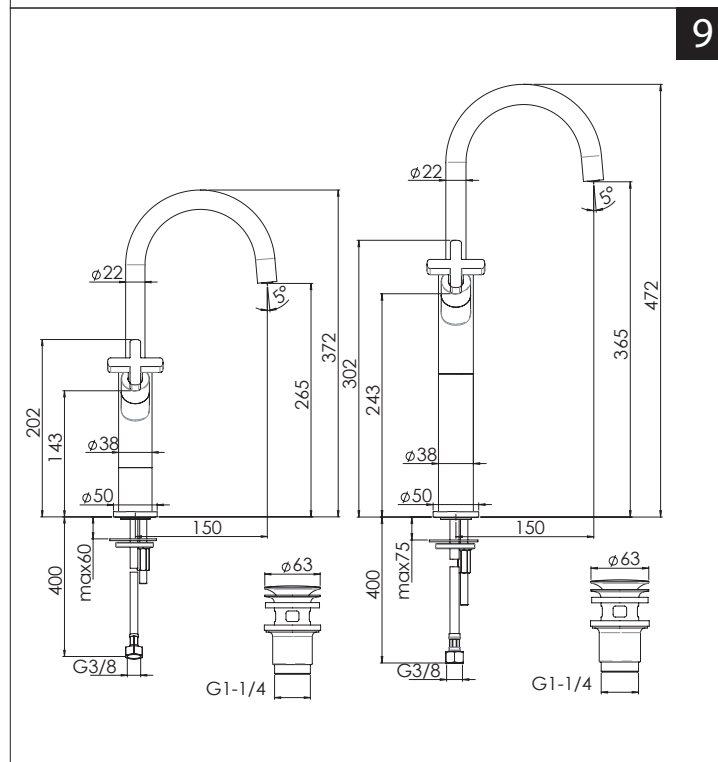

www.grupponobili.it

PRIMA DI INIZIARE / BEFORE STARTING

P	P bar	T	T °C	T	T °C	T	T °C
	0.5 MIN		MAX 10		MAX 80		MAX 65 MIN 45

PULIZIA / CLEANING

ACQUA WATER	ALCOOL	MICROFIBRA MICROFIBER	SPUGNA SPONGE	DETERGENTI DETERGENT