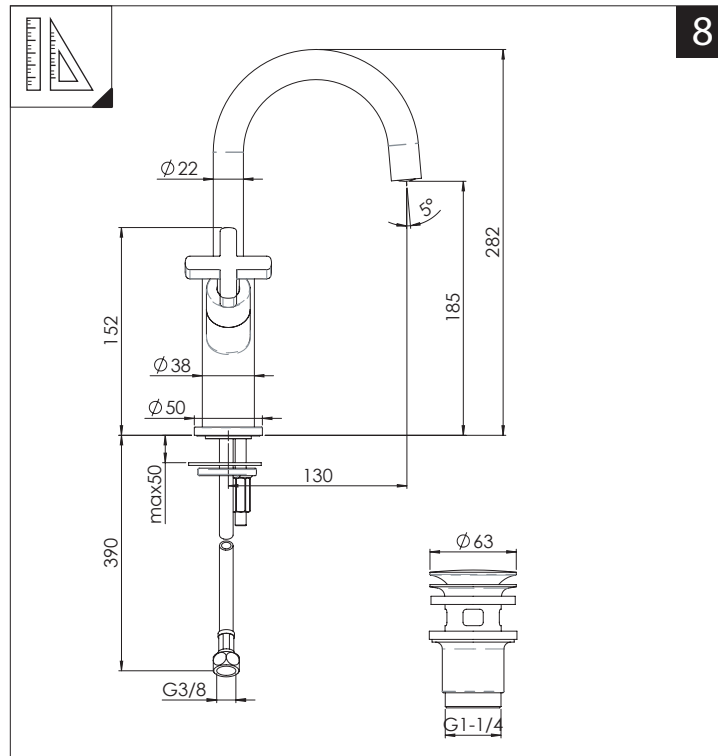

www.grupponobili.it

PRIMA DI INIZIARE / BEFORE STARTING

P	P bar	T	T °C	T	T °C	T	T °C
	0.5 MIN		MAX 10		MAX 80		MAX 65 MIN 45

PULIZIA / CLEANING

ACQUA WATER	ALCOOL	MICROFIBRA MICROFIBER	SPUGNA SPONGE	DETERGENTI DETERGENT