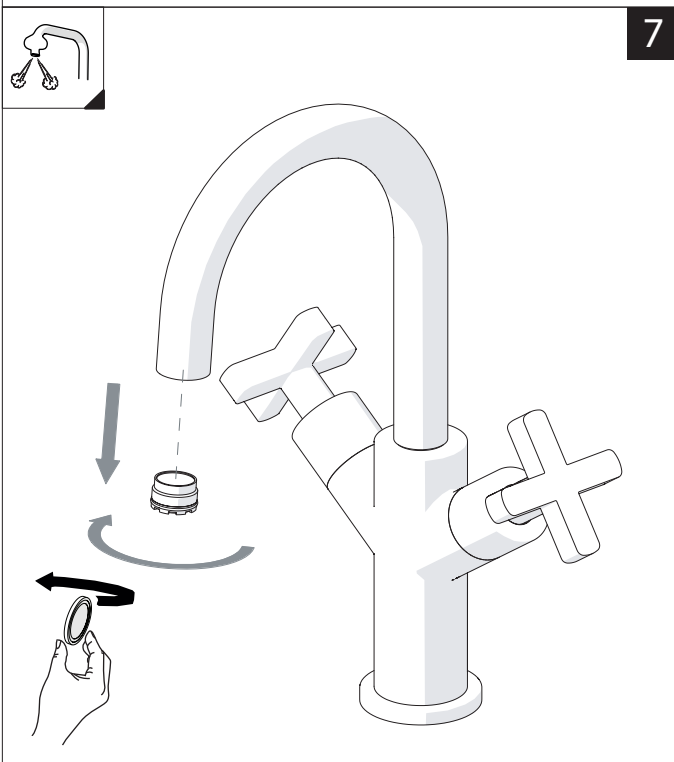

www.grupponobili.it

PRIMA DI INIZIARE / BEFORE STARTING

P	P bar	T	T °C	T	T °C	T	T °C
	0.5 MIN		MAX 10		MAX 80		MAX 65 MIN 45

PULIZIA / CLEANING

ACQUA WATER	ALCOOL	MICROFIBRA MICROFIBER	SPUGNA SPONGE	DETERGENTI DETERGENT