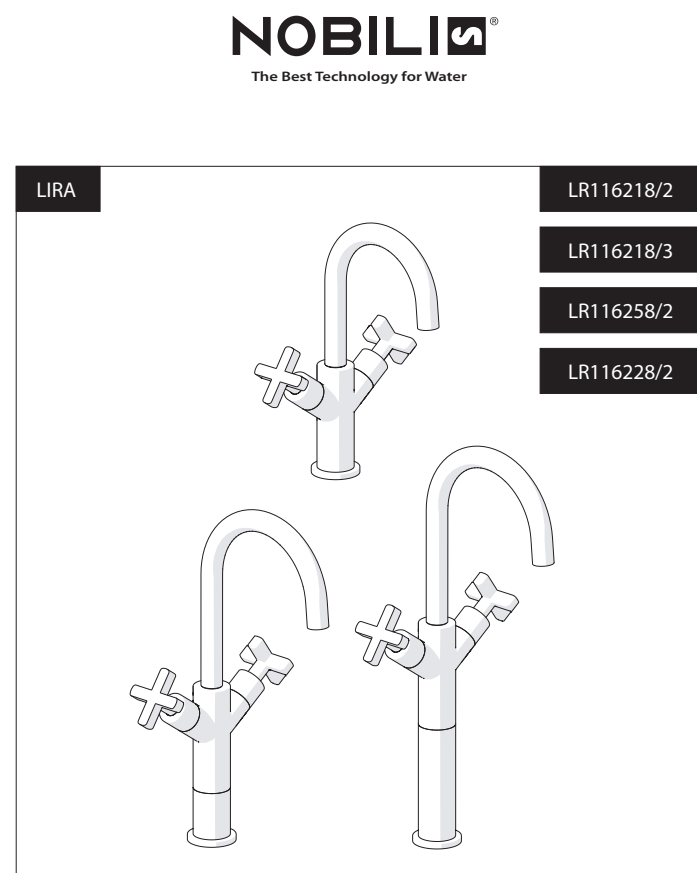

www.grupponobili.it

PRIMA DI INIZIARE / BEFORE STARTING

P	P bar	T	T °C	T	T °C	T	T °C
	0.5 MIN		MAX 10		MAX 80		MAX 65 MIN 45

PULIZIA / CLEANING

ACQUA WATER	ALCOOL	MICROFIBRA MICROFIBER	SPUGNA SPONGE	DETERGENTI DETERGENT