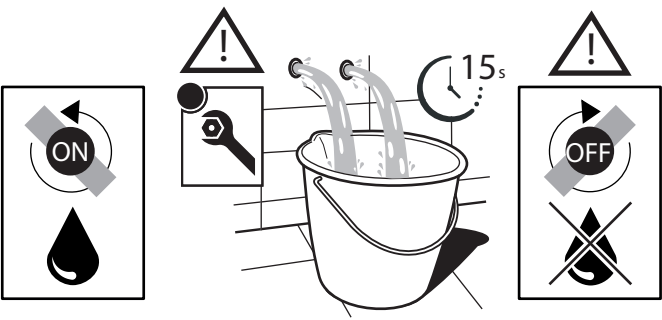

1
Not included / Non incluso / Non Inclus / Nie zawarty / No incluido / Nao incluido / nicht inbegriffen

WE00298

NOBILIS

PRIMA DI INIZIARE / BEFORE STARTING

P bar	MAX 10 MIN 0,5	T °C	T °C	MAX 80	MAX 65 MIN 45
-------	----------------	------	------	--------	---------------

PULIZIA / CLEANING

ACQUA WATER ✓	SI CROMO YES CHROME NO VERNICIATO NO PAINTED NO PVD ✓	MICROFIBRA MICROFIBER ✓	SPUGNA SPONGE ✗	DETERGENTI DETERGENT ✗
TUTTE LE FINITURE ALL FINISHES ACQUA E SAPONE WATER AND SOAP ✓	ASCIUGARE BENE SEMPRE ALWAYS DRY WELL ⚠			