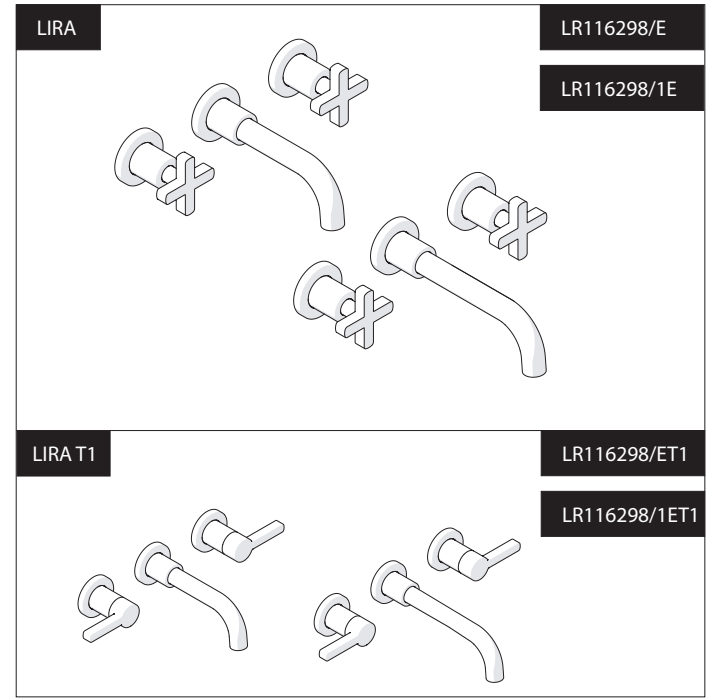

1
Not included / Non incluso / Non Inclus / Nie zawarty / No incluido / Nao incluido / nicht inbegriffen

WE00298

NOBILIS

PRIMA DI INIZIARE / BEFORE STARTING

P bar	MAX 10 MIN 0,5	T °C	T °C	MAX 80	MAX 65 MIN 45
-------	----------------	------	------	--------	---------------