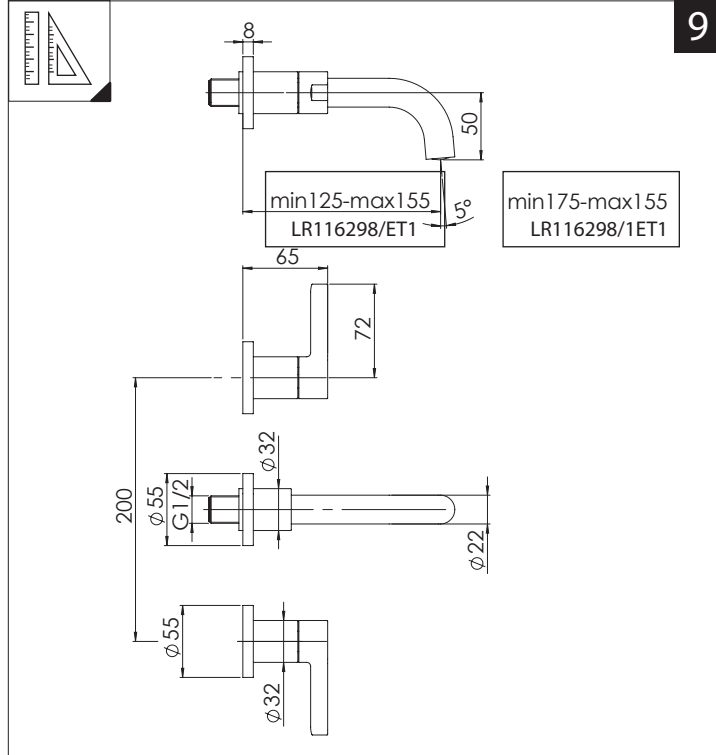

1
Not included / Non incluso / Non Inclus / Nie zawarty / No incluido / Nao incluido / nicht inbegriffen

WE00298

NOBILIS

PRIMA DI INIZIARE / BEFORE STARTING

P bar	MAX 10 MIN 0,5	T °C	T °C	MAX 80	MAX 65 MIN 45
-------	----------------	------	------	--------	---------------