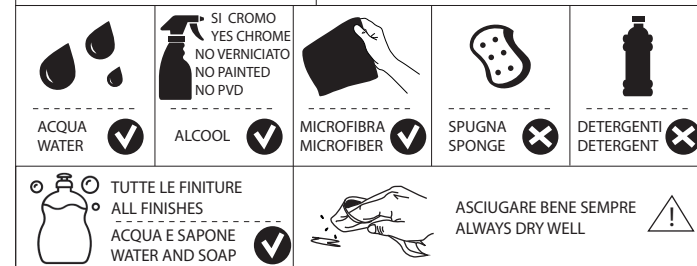

LAVA I FILTRI
WASH THE FILTERS

CAMBIA I FILTRI (ricambi nella scatola)
CHANGE FILTERS (spare into the box)

www.nobili.it

PRIMA DI INIZIARE / BEFORE STARTING

PULIZIA / CLEANING

IISTR00030#--STD

REV3.11/2019