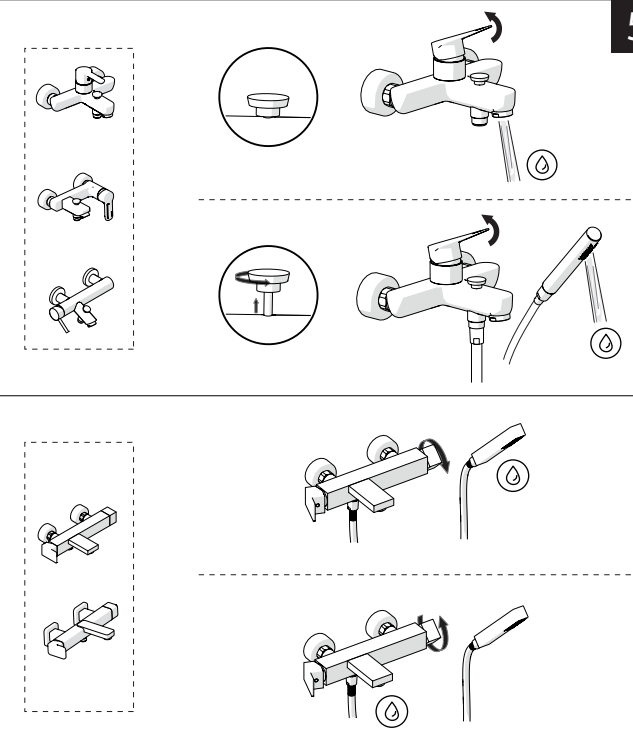

5

-50%

Dispositivo limitatore "dinamico" della portata d'acqua "50%"

6

"Dynamic" flow rate restrictor "50%"

ECO

CLOSE	ON 50%	ON 100%
Posizione di chiusura	Posizione di risparmio acqua "50% portata"	Posizione di apertura totale 100% portata
Closed position	Position of water saving "50% capacity"	100% Fully open flow

Per limitare la temperatura estrarre il limitatore e riposizionarlo nella posizione che si desidera

8

Extract the limiter and put it in correct position to limit temperature

Nessuna limitazione di temperatura	Limitazione parziale di temperatura	Massima limitazione Solo acqua fredda
No limitation of temperature	Partial limitation of temperature	Maximum position Only cold water

7

! Rondella silicone
Silicone Washer

1. Rimuovere il tappetino superiore.
2. Inserire la rondella silicone.
3. Rimuovere il tappetino superiore.
4. Rimuovere il tappetino superiore.
5. Rimuovere il tappetino superiore.