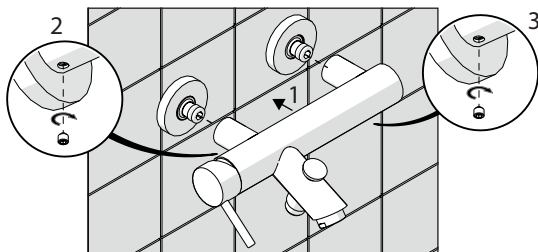

Not included / Non incluso / Non Inclus / Nie zawarty / No incluido / Nao incluido

1

TIPOLOGIA A

TIPOLOGIA B

110

TIPOLOGIA A

2

A1

A2

A3

TIPOLOGIA B

3

B1

B2

B3

4

5