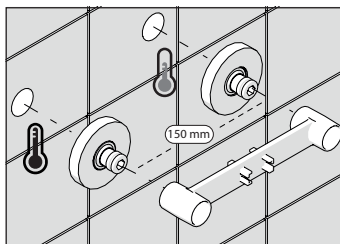

A2

A3

TIPOLOGIA B

3

B1

B2

B3

4

5

-50%

Dispositivo limitatore "dinamico" della portata d'acqua "50%"

6

"Dynamic" flow rate restrictor "50%"

ECO

CLOSE	ON 50%	ON 100%
Posizione di chiusura	Posizione di risparmio acqua "50% portata"	Posizione di apertura totale 100% portata
Closed position	Position of water saving "50% capacity"	100% Fully open flow