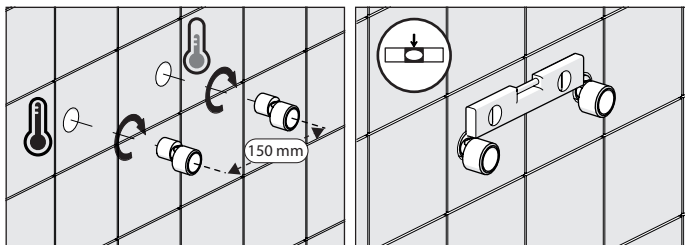

TIPOLOGIA A

2

A1