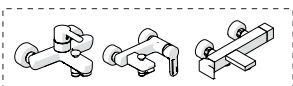

TIPOLOGIA A

2