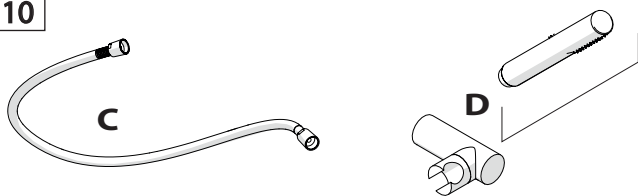

Not included / Non incluso / Non Inclus / Nie zawarty / No incluido / Nao incluido

1

TIPOLOGIA A

TIPOLOGIA B

110

TIPOLOGIA A

2

A1

A2

A3

TIPOLOGIA B

3

B1

B2

B3

4

5