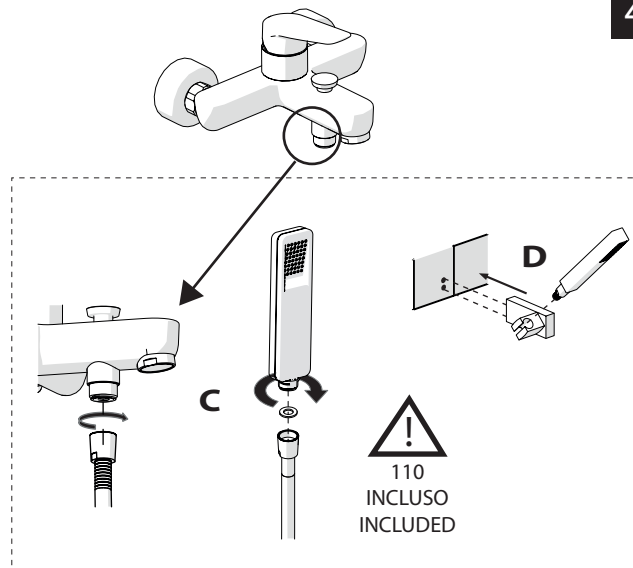

5

-50%

Dispositivo limitatore "dinamico" della portata d'acqua "50%"

6

"Dynamic" flow rate restrictor "50%"

ECO

CLOSE	ON 50%	ON 100%
Posizione di chiusura	Posizione di risparmio acqua "50% portata"	Posizione di apertura totale 100% portata
Closed position	Position of water saving "50% capacity"	100% Fully open flow