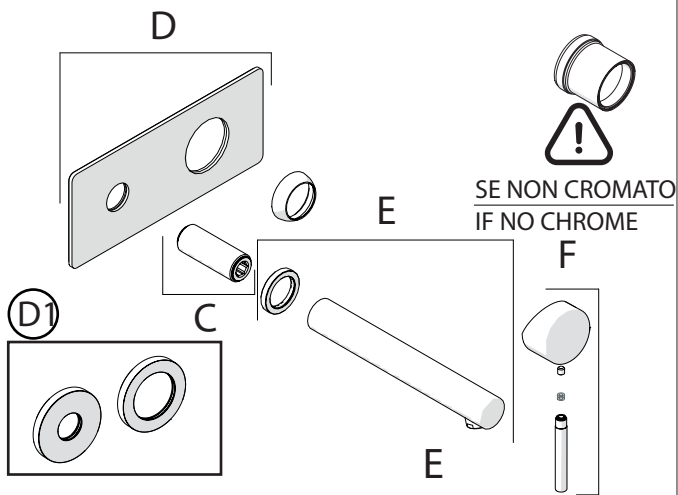

Not included / Non incluso / Non Inclus / Nie zawarty/ No incluido / Nao incluido

- IT** La finitura della parte estetica deve corrispondere a quella della parte incassata. Se non corrisponde bisogna svitare l'anello CROMATO e avvitare l'anello in finitura fornito solo nel kit della parte estetica.
- EN** The finish of the external part must be combined with the finish of the flush-fit part. If it does not match, unscrew the CHROME ring and screw the finishing ring supplied only in the kit of the aesthetic part.

RIFERIMENTO IISTRWE81198#---STD
REFERENCE

Ø MAX 55 mm

NOBILIS

www.nobili.it

PRIMA DI INIZIARE / BEFORE STARTING

PULIZIA / CLEANING

IISTR00198#---STD

REV3.03/2020