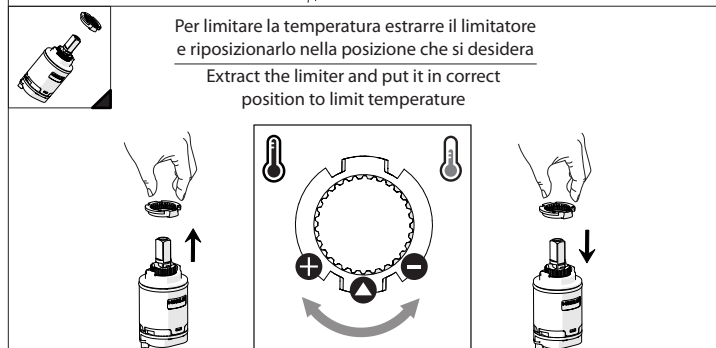

Not included / Non incluso / Non Inclus / Nie zawarty/ No incluido / Nao incluido

- IT** La finitura della parte estetica deve corrispondere a quella della parte incassata. Se non corrisponde bisogna svitare l'anello CROMATO e avvitare l'anello in finitura fornito solo nel kit della parte estetica.
- EN** The finish of the external part must be combined with the finish of the flush-fit part. If it does not match, unscrew the CHROME ring and screw the finishing ring supplied only in the kit of the aesthetic part.

RIFERIMENTO IISTRWE81198#---STD
REFERENCE

Ø MAX 55 mm

NOBILIS

www.nobili.it

PRIMA DI INIZIARE / BEFORE STARTING

PULIZIA / CLEANING

IISTR00198#---STD

REV3.03/2020