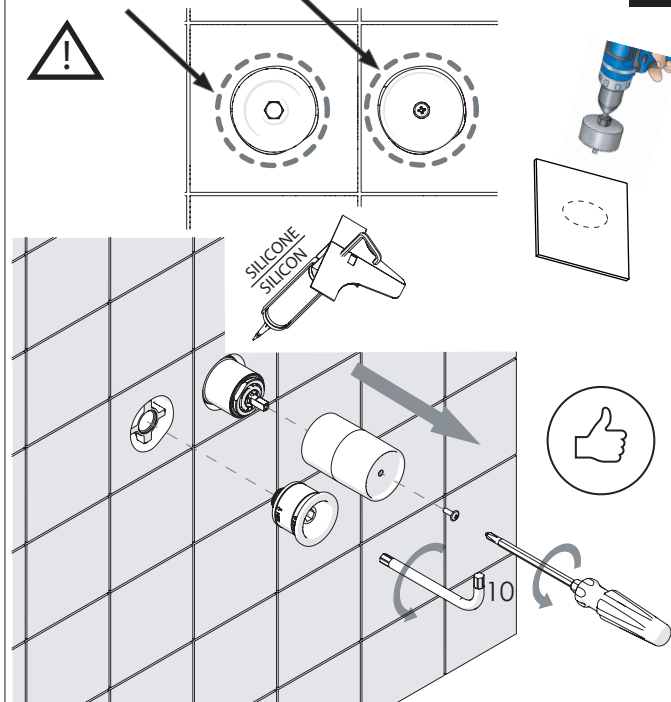

Not included / Non incluso / Non Inclus / Nie zawarty/ No incluido / Nao incluido

- IT** La finitura della parte estetica deve corrispondere a quella della parte incassata. Se non corrisponde bisogna svitare l'anello CROMATO e avvitare l'anello in finitura fornito solo nel kit della parte estetica.
- EN** The finish of the external part must be combined with the finish of the flush-fit part. If it does not match, unscrew the CHROME ring and screw the finishing ring supplied only in the kit of the aesthetic part.

RIFERIMENTO IISTRWE81198#---STD
REFERENCE

Ø MAX 55 mm

NOBILIS

www.nobili.it

PRIMA DI INIZIARE / BEFORE STARTING

PULIZIA / CLEANING

IISTR00198#---STD

REV3.03/2020