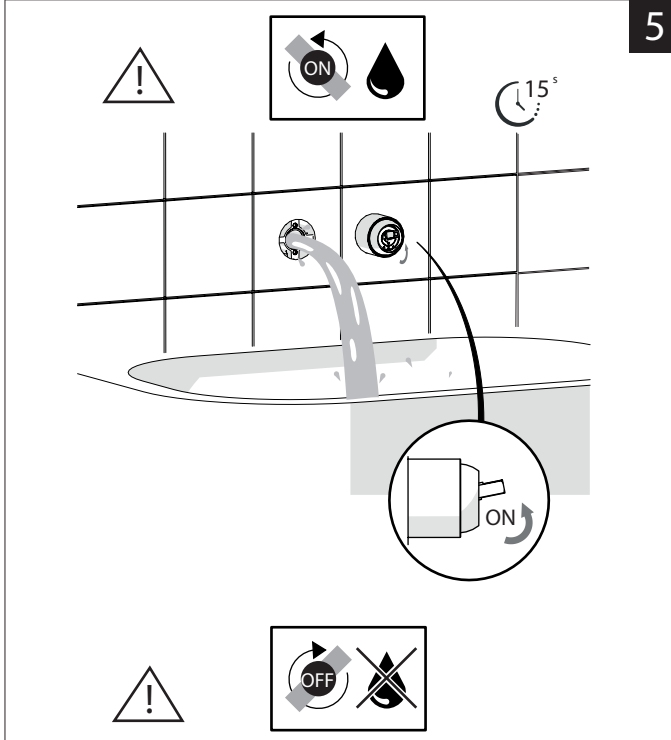

Not included / Non incluso / Non Inclus / Nie zawarty/ No incluido / Nao incluido

- IT** La finitura della parte estetica deve corrispondere a quella della parte incassata. Se non corrisponde bisogna svitare l'anello CROMATO e avvitare l'anello in finitura fornito solo nel kit della parte estetica.
- EN** The finish of the external part must be combined with the finish of the flush-fit part. If it does not match, unscrew the CHROME ring and screw the finishing ring supplied only in the kit of the aesthetic part.

RIFERIMENTO IISTRWE81198#---STD
REFERENCE

Ø MAX 55 mm

NOBILIS

www.nobili.it

PRIMA DI INIZIARE / BEFORE STARTING

PULIZIA / CLEANING

IISTR00198#---STD

REV3.03/2020