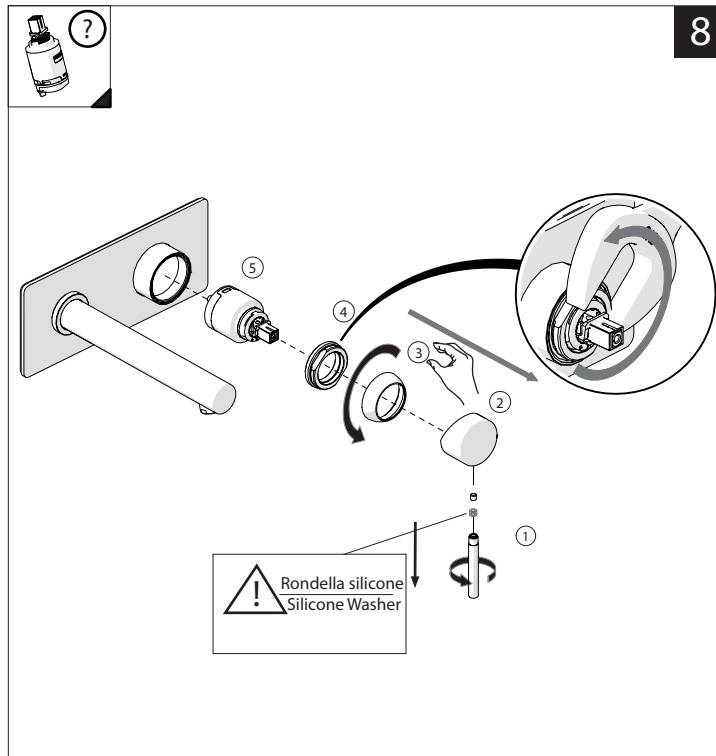

Not included / Non incluso / Non Inclus / Nie zawarty/ No incluido / Nao incluido

- IT** La finitura della parte estetica deve corrispondere a quella della parte incassata. Se non corrisponde bisogna svitare l'anello CROMATO e avvitare l'anello in finitura fornito solo nel kit della parte estetica.
- EN** The finish of the external part must be combined with the finish of the flush-fit part. If it does not match, unscrew the CHROME ring and screw the finishing ring supplied only in the kit of the aesthetic part.

RIFERIMENTO IISTRWE81198#---STD
REFERENCE

Ø MAX 55 mm

NOBILIS

www.nobili.it

PRIMA DI INIZIARE / BEFORE STARTING

PULIZIA / CLEANING

IISTR00198#---STD

REV3.03/2020