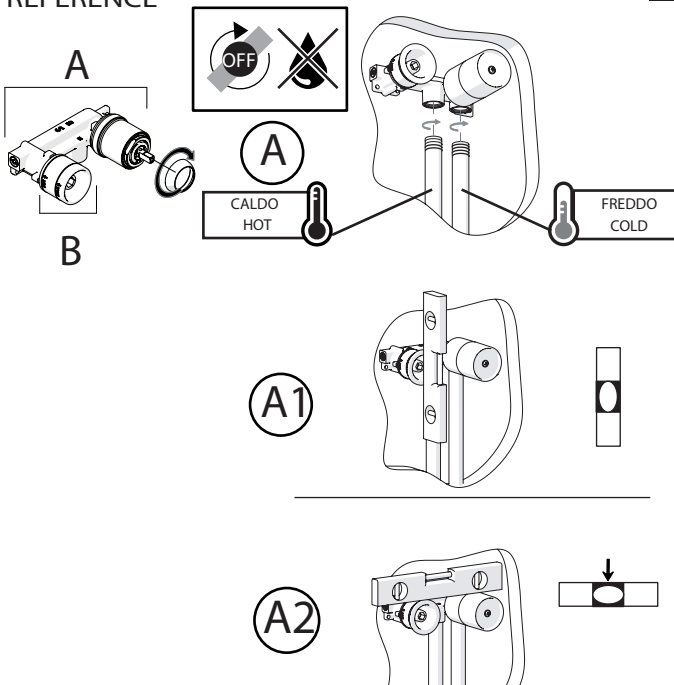

Not included / Non incluso / Non Inclus / Nie zawarty/ No incluido / Nao incluido

- IT** La finitura della parte estetica deve corrispondere a quella della parte incassata. Se non corrisponde bisogna svitare l'anello CROMATO e avvitare l'anello in finitura fornito solo nel kit della parte estetica.
- EN** The finish of the external part must be combined with the finish of the flush-fit part. If it does not match, unscrew the CHROME ring and screw the finishing ring supplied only in the kit of the aesthetic part.

RIFERIMENTO IISTRWE81198#---STD
REFERENCE

Ø MAX 55 mm

NOBILIS

www.nobili.it

PRIMA DI INIZIARE / BEFORE STARTING

PULIZIA / CLEANING

IISTR00198#---STD

REV3.03/2020