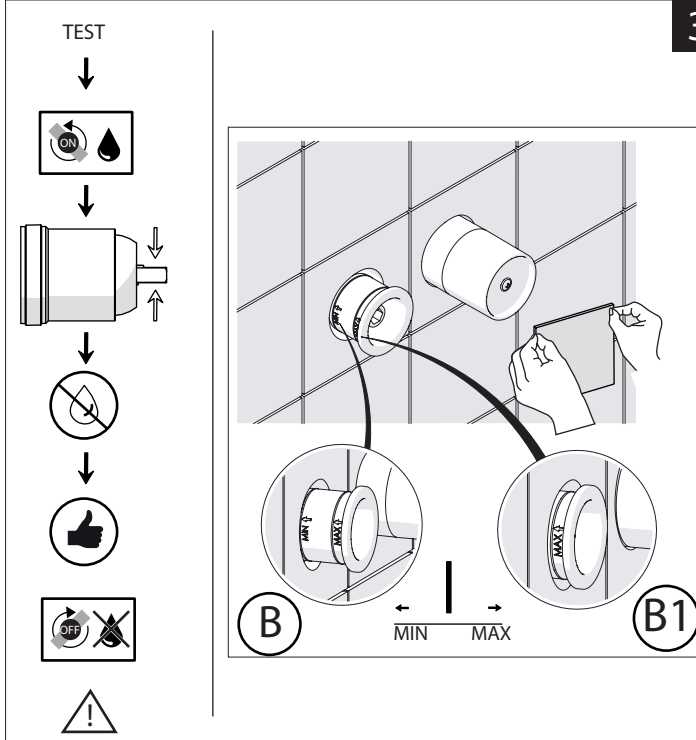

Not included / Non incluso / Non Inclus / Nie zawarty/ No incluido / Nao incluido

- IT** La finitura della parte estetica deve corrispondere a quella della parte incassata. Se non corrisponde bisogna svitare l'anello CROMATO e avvitare l'anello in finitura fornito solo nel kit della parte estetica.
- EN** The finish of the external part must be combined with the finish of the flush-fit part. If it does not match, unscrew the CHROME ring and screw the finishing ring supplied only in the kit of the aesthetic part.

RIFERIMENTO IISTRWE81198#---STD
REFERENCE

Ø MAX 55 mm

NOBILIS

www.nobili.it

PRIMA DI INIZIARE / BEFORE STARTING

PULIZIA / CLEANING

IISTR00198#---STD

REV3.03/2020