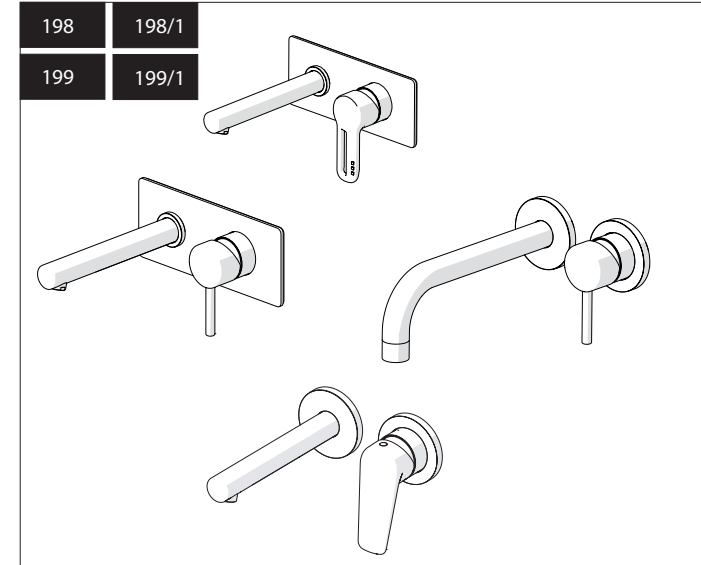

Not included / Non incluso / Non Inclus / Nie zawarty/ No incluido / Nao incluido

- IT** La finitura della parte estetica deve corrispondere a quella della parte incassata. Se non corrisponde bisogna svitare l'anello CROMATO e avvitare l'anello in finitura fornito solo nel kit della parte estetica.
- EN** The finish of the external part must be combined with the finish of the flush-fit part. If it does not match, unscrew the CHROME ring and screw the finishing ring supplied only in the kit of the aesthetic part.

RIFERIMENTO IISTRWE81198#---STD
REFERENCE

Ø MAX 55 mm

NOBILIS

www.nobili.it

PRIMA DI INIZIARE / BEFORE STARTING

PULIZIA / CLEANING

IISTR00198#---STD

REV3.03/2020