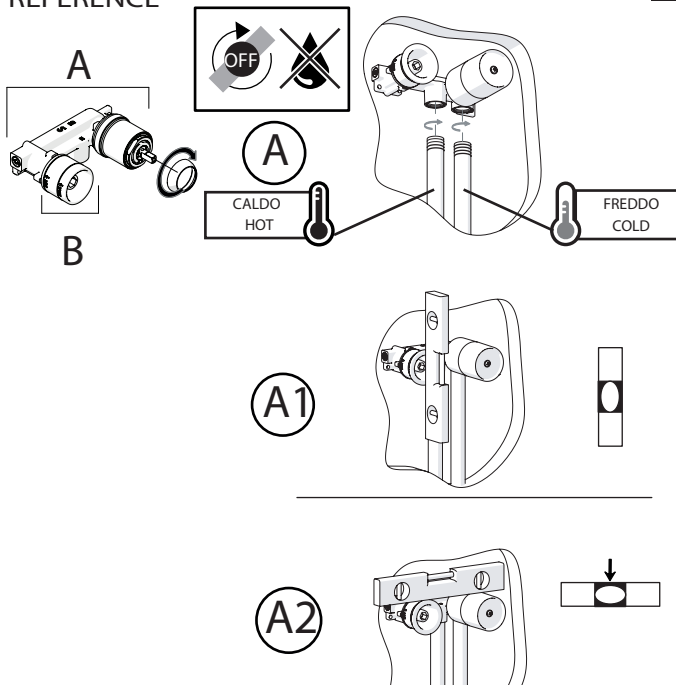

Not included / Non incluso / Non Inclus / Nie zawarty/ No incluido / Nao incluido

SE NON CROMATO  
IF NO CHROME

**IT** La finitura della parte estetica deve corrispondere a quella della parte incassata.  
Se non corrisponde bisogna svitare l'anello CROMATO e avvitare l'anello in finitura fornito solo nel kit della parte estetica.

**EN** The finish of the external part must be combined with the finish of the flush-fit part.  
If it does not match, unscrew the CHROME ring and screw the finishing ring supplied only in the kit of the aesthetic part.

RIFERIMENTO IISTRWE81198#---STD  
REFERENCE

TEST

Ø MAX 55 mm