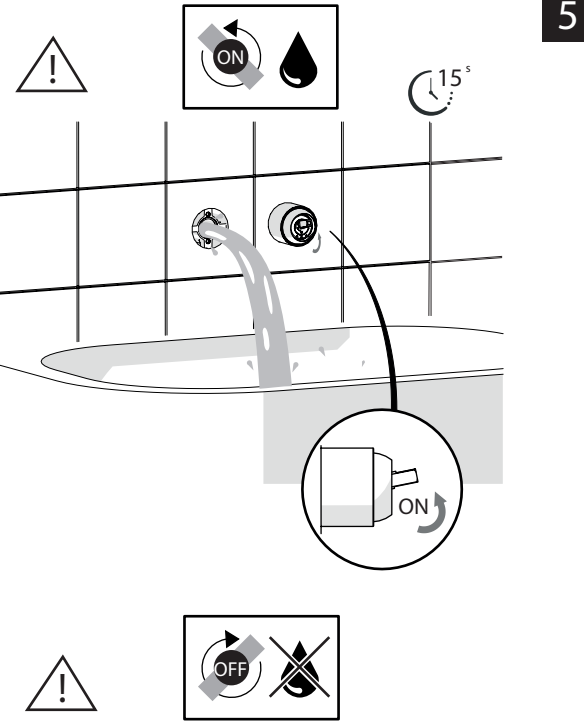

Not included / Non incluso / Non Inclus / Nie zawarty/ No incluido / Nao incluido

SE NON CROMATO  
IF NO CHROME

**IT** La finitura della parte estetica deve corrispondere a quella della parte incassata.  
Se non corrisponde bisogna svitare l'anello CROMATO e avvitare l'anello in finitura fornito solo nel kit della parte estetica.

**EN** The finish of the external part must be combined with the finish of the flush-fit part.  
If it does not match, unscrew the CHROME ring and screw the finishing ring supplied only in the kit of the aesthetic part.

RIFERIMENTO IISTRWE81198#---STD  
REFERENCE

TEST

Ø MAX 55 mm