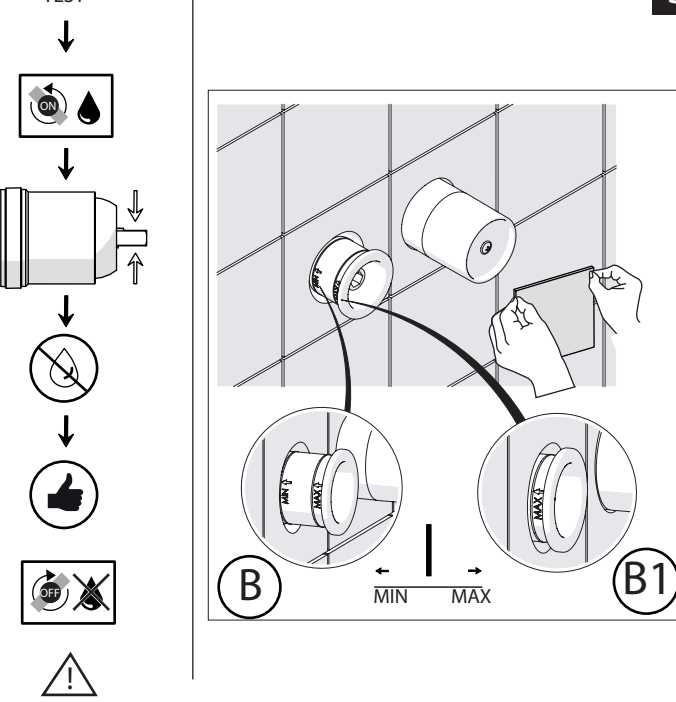

Not included / Non incluso / Non Inclus / Nie zawarty/ No incluido / Nao incluido

SE NON CROMATO  
IF NO CHROME

**IT** La finitura della parte estetica deve corrispondere a quella della parte incassata.  
Se non corrisponde bisogna svitare l'anello CROMATO e avvitare l'anello in finitura fornito solo nel kit della parte estetica.

**EN** The finish of the external part must be combined with the finish of the flush-fit part.  
If it does not match, unscrew the CHROME ring and screw the finishing ring supplied only in the kit of the aesthetic part.

RIFERIMENTO IISTRWE81198#---STD  
REFERENCE

TEST

Ø MAX 55 mm