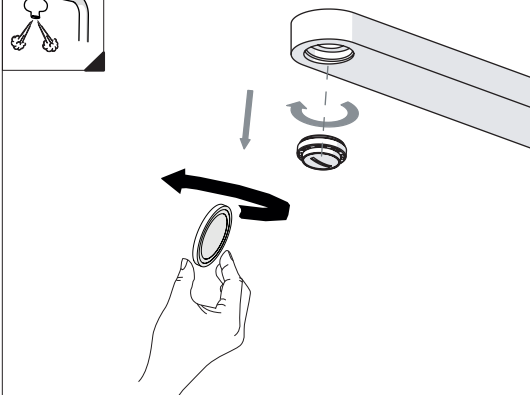

Dispositivo limitatore "dinamico"
della portata d'acqua "50%"
"Dynamic" flow rate restrictor "50%"

6

CHIUSO
CLOSE

ECO

ON 50%

ON 100%

7

8

ON

9

Per limitare la temperatura estrarre il limitatore
e riposizionarlo nella posizione che si desidera

Extract the limiter and put it in correct
position to limit temperature

NOBILIS

MH109113

www.nobili.it