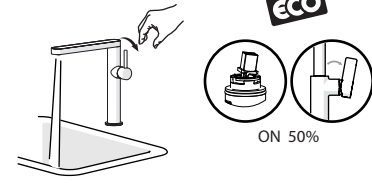

Dispositivo limitatore "dinamico"
della portata d'acqua "50%"
"Dynamic" flow rate restrictor "50%"

6

CHIUSO
CLOSE

ECO

ON 50%

ON 100%

7

8