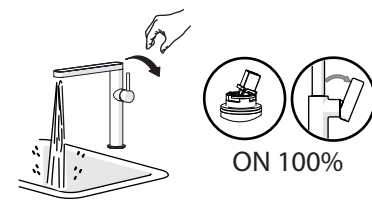

Dispositivo limitatore "dinamico"
della portata d'acqua "50%"
"Dynamic" flow rate restrictor "50%"

6

CHIUSO
CLOSE

ECO

ON 50%

ON 100%

7

8

ON

9

Per limitare la temperatura estrarre il limitatore
e riposizionarlo nella posizione che si desidera

Extract the limiter and put it in correct
position to limit temperature

NOBILIS

MH109113

www.nobili.it