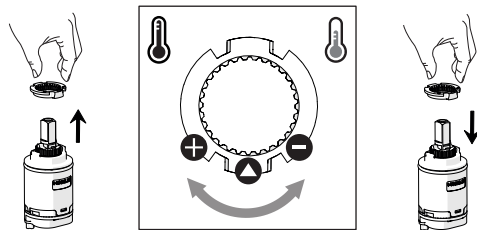

Dispositivo limitatore "dinamico"
della portata d'acqua "50%"
"Dynamic" flow rate restrictor "50%"

6

CHIUSO
CLOSE

ECO

ON 50%

ON 100%

7

8

ON

9

Per limitare la temperatura estrarre il limitatore
e riposizionarlo nella posizione che si desidera

Extract the limiter and put it in correct
position to limit temperature

NOBILIS

MH109113

www.nobili.it