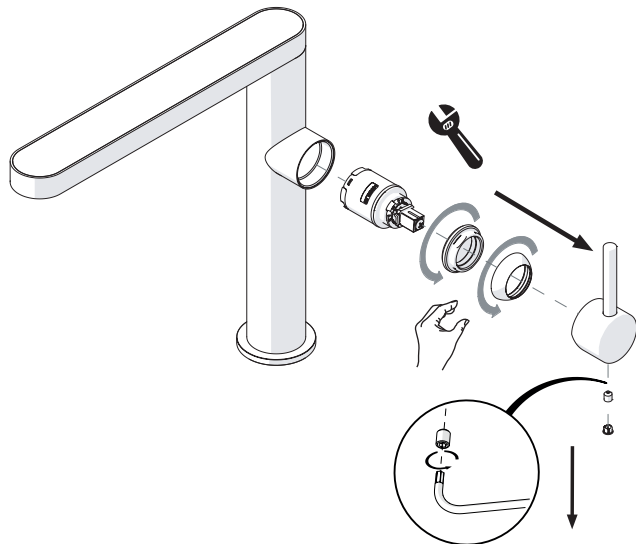

Dispositivo limitatore "dinamico"
della portata d'acqua "50%"
"Dynamic" flow rate restrictor "50%"

6

CHIUSO
CLOSE

ECO

ON 50%

ON 100%

7

8

ON

9

Per limitare la temperatura estrarre il limitatore
e riposizionarlo nella posizione che si desidera

Extract the limiter and put it in correct
position to limit temperature

NOBILIS

MH109113

www.nobili.it