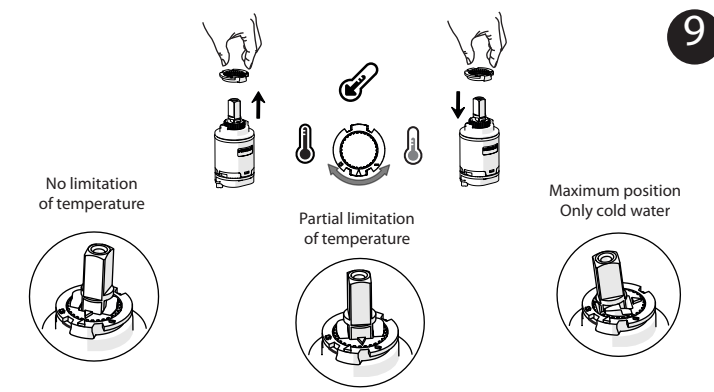

When Connect flexibles to the water supply don't pull them !! Don't twist them!

6

- Il rubinetto deve essere posizionato in posizione centrale rispetto alla rotazione di 120°.

-The tap must be placed in a central position the rotation of 120°.