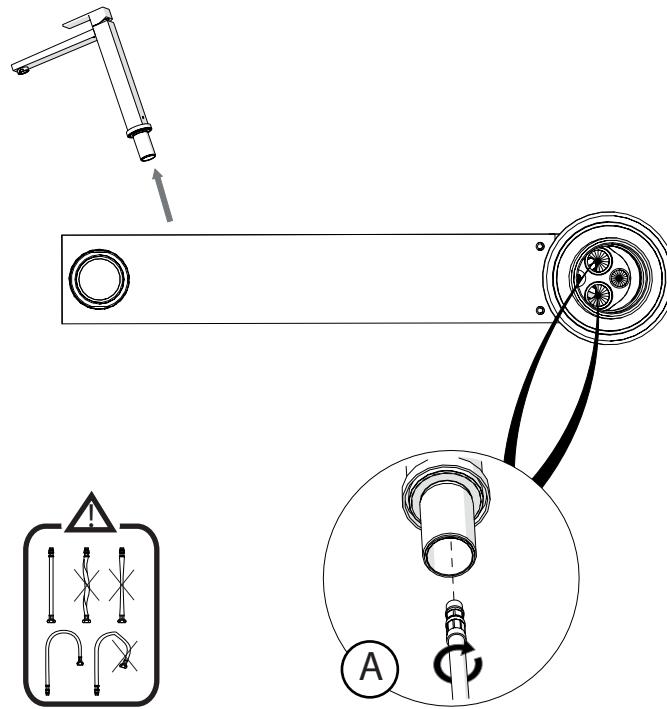

+

Not included / Non incluso / Non inclus / Nie zawarty / No incluido / Nao incluido

1

3

5

2

4

Al momento dell'attacco a rete non tendere e non attorcigliare i flessibili!

When Connect flexibles to the water supply don't pull them !! Don't twist them!

6