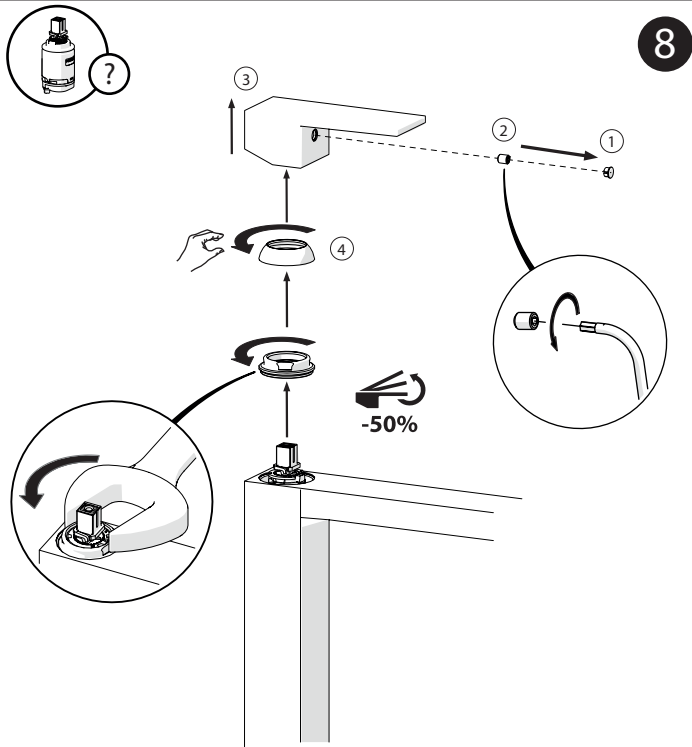

When Connect flexibles to the water supply don't pull them !! Don't twist them!

6

- Il rubinetto deve essere posizionato in posizione centrale rispetto alla rotazione di 120°.

-The tap must be placed in a central position the rotation of 120°.

NOBILIS
The Best Technology for Water

MI102713

SF00713

RY00713

SL00713

www.grupponobili.it

PRIMA DI INIZIARE / BEFORE STARTING

PULIZIA / CLEANING