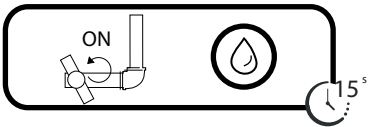

+

Not included / Non incluso / Non inclus / Nie zawarty / No incluido / Nao incluido

1

3

5

2

4

Al momento dell'attacco a rete non tendere e non attorcigliare i flessibili!

When Connect flexibles to the water supply don't pull them !! Don't twist them!

6