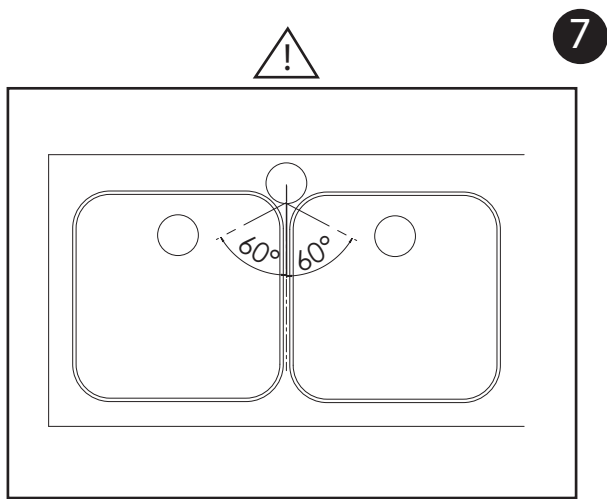

When Connect flexibles to the water supply don't pull them !! Don't twist them!

6

- Il rubinetto deve essere posizionato in posizione centrale rispetto alla rotazione di 120°.

-The tap must be placed in a central position the rotation of 120°.