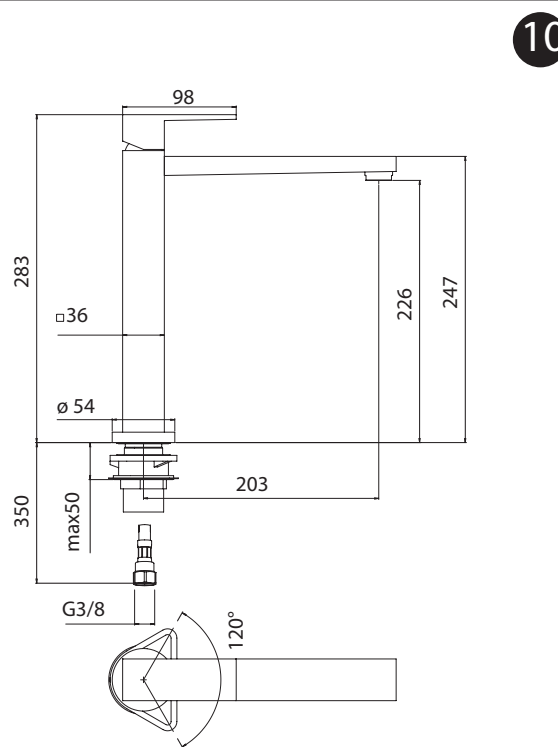

- Il rubinetto deve essere posizionato in posizione centrale rispetto alla rotazione di 120°.

-The tap must be placed in a central position the rotation of 120°.

NOBILIS
The Best Technology for Water

MI102713

SF00713

RY00713

SL00713

www.grupponobili.it

PRIMA DI INIZIARE / BEFORE STARTING

PULIZIA / CLEANING