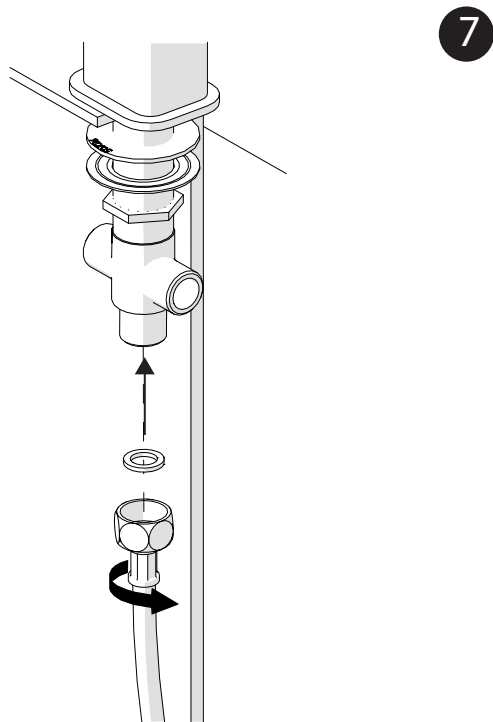

4

A

3

A

5

B

- 238/18
- 238/19
- 238/20
- 238/21
- 238/22
- 238/23
- 238/24
- 238/26

www.grupponobili.it

IISTR00238#---STD

	P	P bar		0,5 MIN.		MAX 80		T °C		MAX 80		MIN 45		MIN 45
--	----------	----------	--	-------------	--	-----------	--	---------	--	-----------	--	-----------	--	-----------