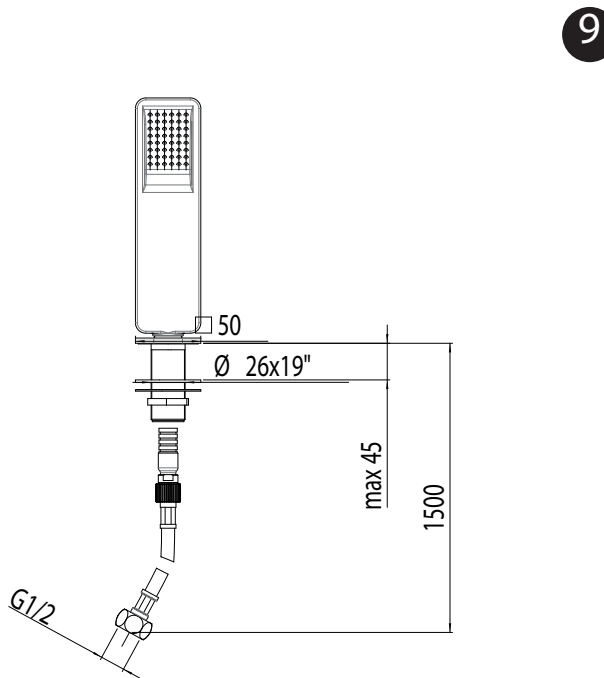

4

A

3

A

5

B

- 238/18
- 238/19
- 238/20
- 238/21
- 238/22
- 238/23
- 238/24
- 238/26

www.grupponobili.it

IISTR00238#---STD

	P	P bar		0,5 MIN.		MAX 80		T °C		MAX 80		MIN 45		MIN 45
--	----------	----------	--	-------------	--	-----------	--	---------	--	-----------	--	-----------	--	-----------