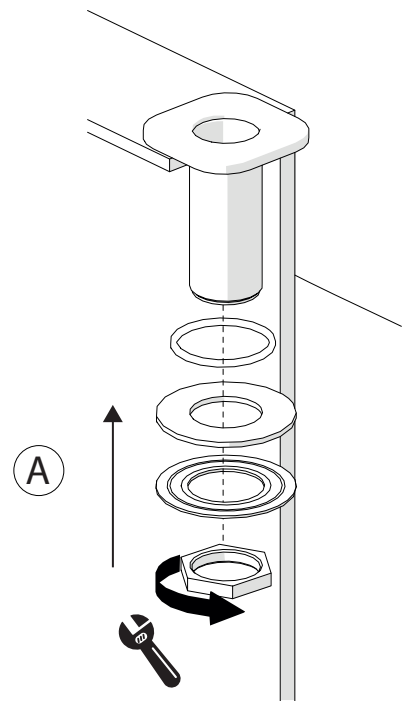

BORDO VASCA 4 FORI MONOCOMANDO
4 HOLES DECK RIM BATH MIXER

4

5

NOBILI S

www.nobili.it

PRIMA DI INIZIARE / BEFORE STARTING					
	P bar		T °C		
	0,5 MIN	MAX 10	MAX 80		MAX 65 MIN 45
		5			

PULIZIA / CLEANING				
ACQUA WATER	SI CROMO YES CHROME NO VERNICIATO NO PAINTED NO PVD	MICROFIBRA MICROFIBER	SPUGNA SPONGE	DETERGENTI DETERGENT
✓	✓	✓	✗	✗
	TUTTE LE FINITURE ALL FINISHES ACQUA E SAPONE WATER AND SOAP		ASCIUGARE BENE SEMPRE ALWAYS DRY WELL	
✓	✓		⚠	