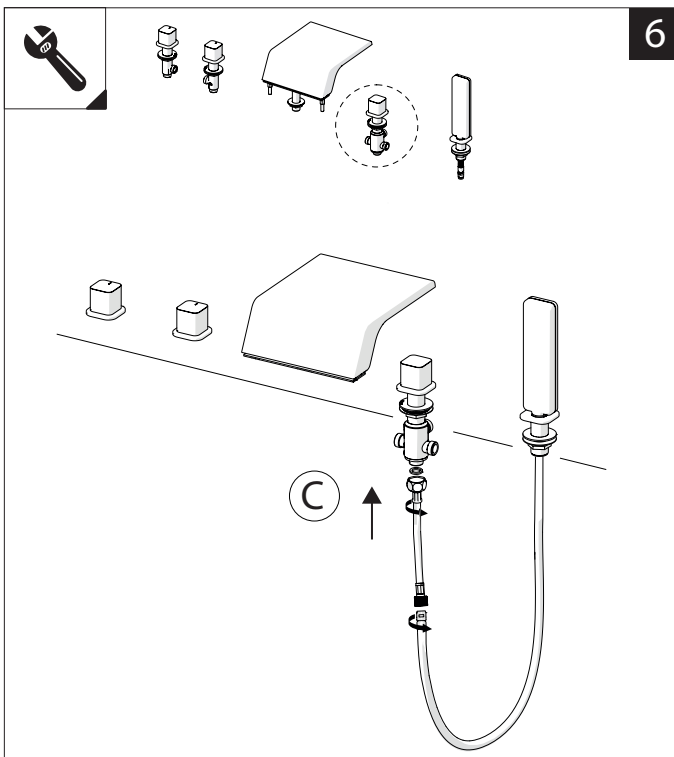

BORDO VASCA 4 FORI MONOCOMANDO
4 HOLES DECK RIM BATH MIXER

4

5

NOBILI S

www.nobili.it

PRIMA DI INIZIARE / BEFORE STARTING					
	P bar		T °C		
	0,5 MIN	MAX 10	MAX 80		MAX 65 MIN 45
		5			

PULIZIA / CLEANING				
ACQUA WATER	SI CROMO YES CHROME NO VERNICIATO NO PAINTED NO PVD	MICROFIBRA MICROFIBER	SPUGNA SPONGE	DETERGENTI DETERGENT
✓	✓	✓	✗	✗
	TUTTE LE FINITURE ALL FINISHES ACQUA E SAPONE WATER AND SOAP		ASCIUGARE BENE SEMPRE ALWAYS DRY WELL	
✓	✓		⚠	