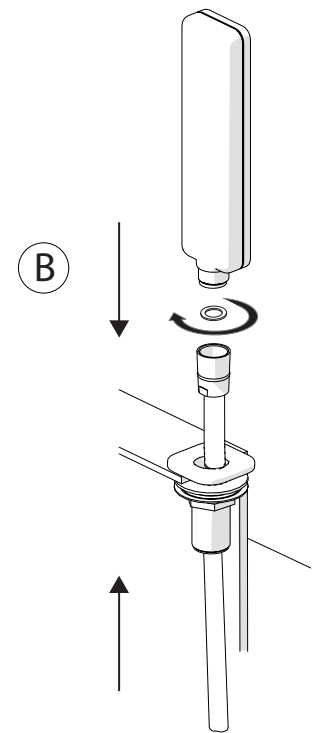

Not included / Non incluso / Non Inclus / Nie zawarty/ No incluido / Nao incluido

1

A

B

C

2

BORDO VASCA 5 FORI
5 HOLES DECK RIM BATH

3

BORDO VASCA 4 FORI MONOCOMANDO
4 HOLES DECK RIM BATH MIXER

4

5

NOBILI S

www.nobili.it

PRIMA DI INIZIARE / BEFORE STARTING					
	P bar		T °C		
	0,5 MIN	MAX 10	MAX 80		MAX 65 MIN 45
		5			

PULIZIA / CLEANING				
ACQUA WATER	SI CROMO YES CHROME NO VERNICIATO NO PAINTED NO PVD	MICROFIBRA MICROFIBER	SPUGNA SPONGE	DETERGENTI DETERGENT
✓	✓	✓	✗	✗
	TUTTE LE FINITURE ALL FINISHES ACQUA E SAPONE WATER AND SOAP		ASCIUGARE BENE SEMPRE ALWAYS DRY WELL	
✓	✓		⚠	