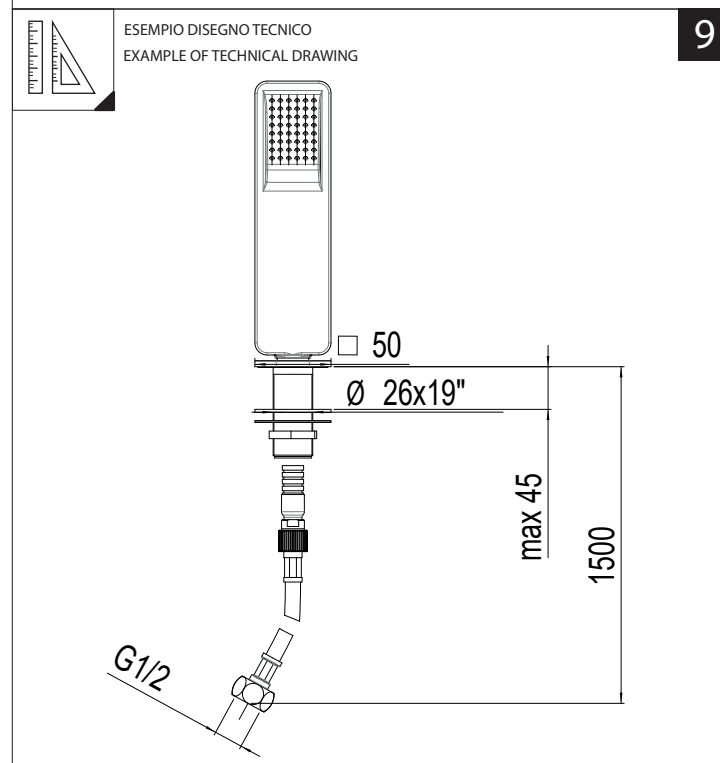

BORDO VASCA 4 FORI MONOCOMANDO
4 HOLES DECK RIM BATH MIXER

4

5

NOBILI S

www.nobili.it

PRIMA DI INIZIARE / BEFORE STARTING					
	P bar		T °C		
	0,5 MIN	MAX 10	MAX 80		MAX 65 MIN 45
		5			

PULIZIA / CLEANING				
ACQUA WATER	SI CROMO YES CHROME NO VERNICIATO NO PAINTED NO PVD	MICROFIBRA MICROFIBER	SPUGNA SPONGE	DETERGENTI DETERGENT
✓	✓	✓	✗	✗
	TUTTE LE FINITURE ALL FINISHES ACQUA E SAPONE WATER AND SOAP		ASCIUGARE BENE SEMPRE ALWAYS DRY WELL	
✓	✓		⚠	