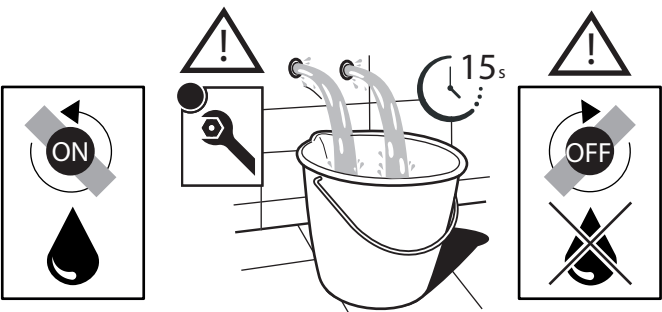

Not included / Non incluso / Non Inclus / Nie zawarty/ No incluido / Nao incluido

1

A

B

C

2

BORDO VASCA 5 FORI
5 HOLES DECK RIM BATH

3

BORDO VASCA 4 FORI MONOCOMANDO
4 HOLES DECK RIM BATH MIXER

4

5

NOBILI S

www.nobili.it

PRIMA DI INIZIARE / BEFORE STARTING					
	P bar		T °C		
	0,5 MIN	MAX 10	MAX 80		MAX 65 MIN 45
		5			

PULIZIA / CLEANING				
ACQUA WATER	SI CROMO YES CHROME NO VERNICIATO NO PAINTED NO PVD	MICROFIBRA MICROFIBER	SPUGNA SPONGE	DETERGENTI DETERGENT
✓	✓	✓	✗	✗
	TUTTE LE FINITURE ALL FINISHES ACQUA E SAPONE WATER AND SOAP		ASCIUGARE BENE SEMPRE ALWAYS DRY WELL	
✓	✓		⚠	