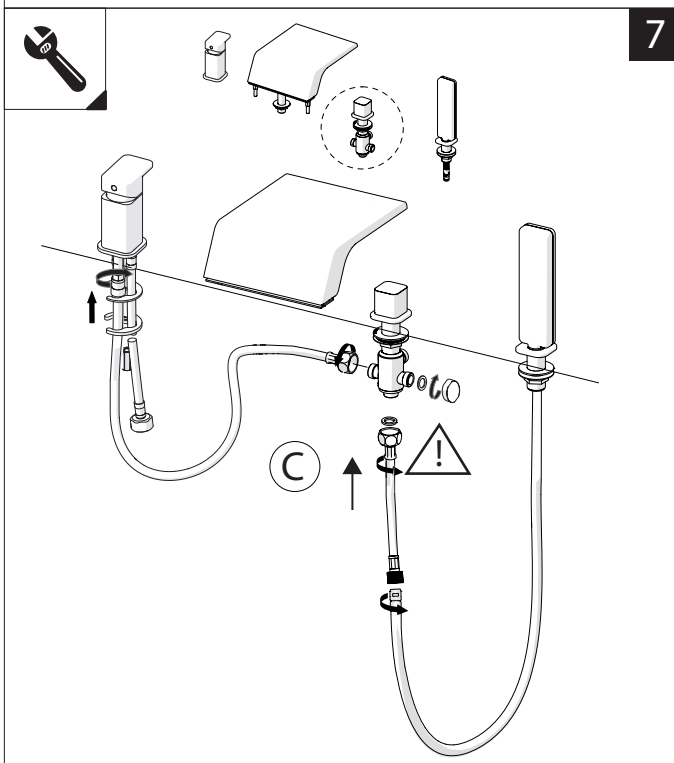

BORDO VASCA 4 FORI MONOCOMANDO
4 HOLES DECK RIM BATH MIXER

4

5

NOBILI S

www.nobili.it

PRIMA DI INIZIARE / BEFORE STARTING					
	P bar		T °C		
	0,5 MIN	MAX 10	MAX 80		MAX 65 MIN 45
		5			

PULIZIA / CLEANING				
ACQUA WATER	SI CROMO YES CHROME NO VERNICIATO NO PAINTED NO PVD	MICROFIBRA MICROFIBER	SPUGNA SPONGE	DETERGENTI DETERGENT
✓	✓	✓	✗	✗
	TUTTE LE FINITURE ALL FINISHES ACQUA E SAPONE WATER AND SOAP		ASCIUGARE BENE SEMPRE ALWAYS DRY WELL	
✓	✓		⚠	