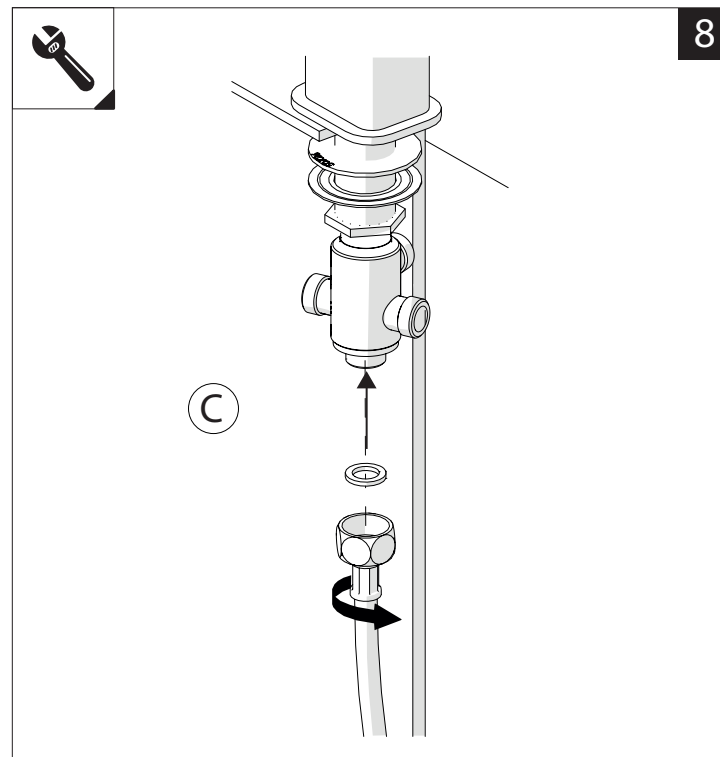

BORDO VASCA 4 FORI MONOCOMANDO
4 HOLES DECK RIM BATH MIXER

4

5

NOBILI S

www.nobili.it

PRIMA DI INIZIARE / BEFORE STARTING					
	P bar		T °C		
	0,5 MIN	MAX 10	MAX 80		MAX 65 MIN 45
		5			

PULIZIA / CLEANING				
ACQUA WATER	SI CROMO YES CHROME NO VERNICIATO NO PAINTED NO PVD	MICROFIBRA MICROFIBER	SPUGNA SPONGE	DETERGENTI DETERGENT
✓	✓	✓	✗	✗
	TUTTE LE FINITURE ALL FINISHES ACQUA E SAPONE WATER AND SOAP		ASCIUGARE BENE SEMPRE ALWAYS DRY WELL	
✓	✓		⚠	