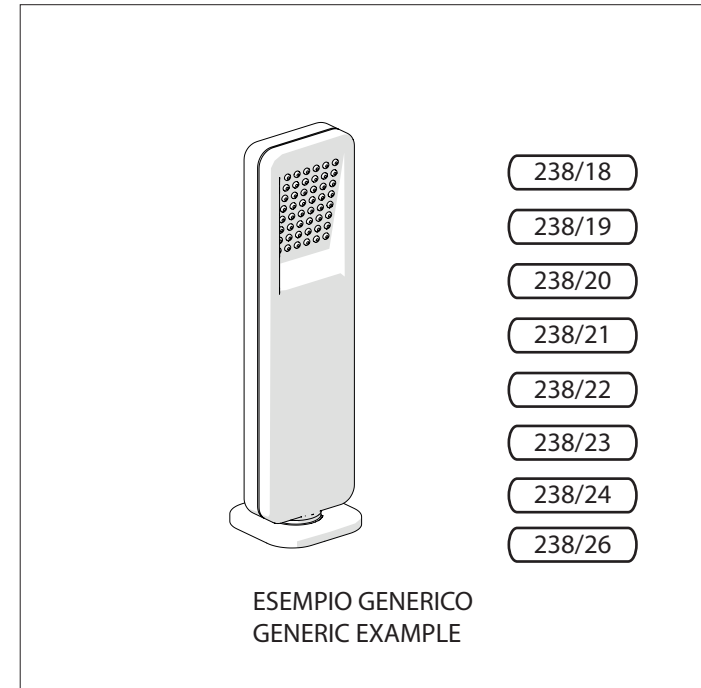

BORDO VASCA 4 FORI MONOCOMANDO
4 HOLES DECK RIM BATH MIXER

4

5

NOBILI S

www.nobili.it

PRIMA DI INIZIARE / BEFORE STARTING					
	P bar		T °C		
	0,5 MIN	MAX 10	MAX 80		MAX 65 MIN 45
		5			

PULIZIA / CLEANING				
ACQUA WATER	SI CROMO YES CHROME NO VERNICIATO NO PAINTED NO PVD	MICROFIBRA MICROFIBER	SPUGNA SPONGE	DETERGENTI DETERGENT
✓	✓	✓	✗	✗
	TUTTE LE FINITURE ALL FINISHES ACQUA E SAPONE WATER AND SOAP		ASCIUGARE BENE SEMPRE ALWAYS DRY WELL	
✓	✓		⚠	