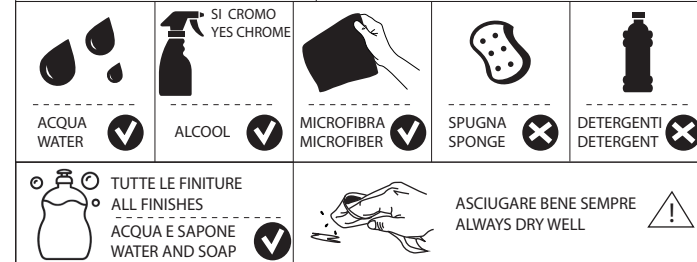

2

TOP

BLU/FREDDO
BLUE/COLD

ROSSO/CALDO
RED/HOT

MURO-WALL

FLEX INVERTITI
REVERSED FLEXIBLE

B

3

ON

OFF

NOBILIS

PRIMA DI INIZIARE / BEFORE STARTING

PULIZIA / CLEANING

IISTROZ45113#---STD

REV3.11/2020