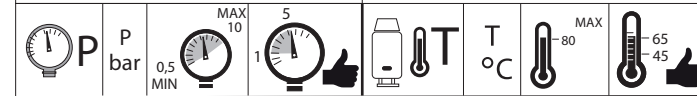

ON

OFF

NOBILIS

PRIMA DI INIZIARE / BEFORE STARTING

PULIZIA / CLEANING

IISTROZ45113#---STD

REV3.11/2020