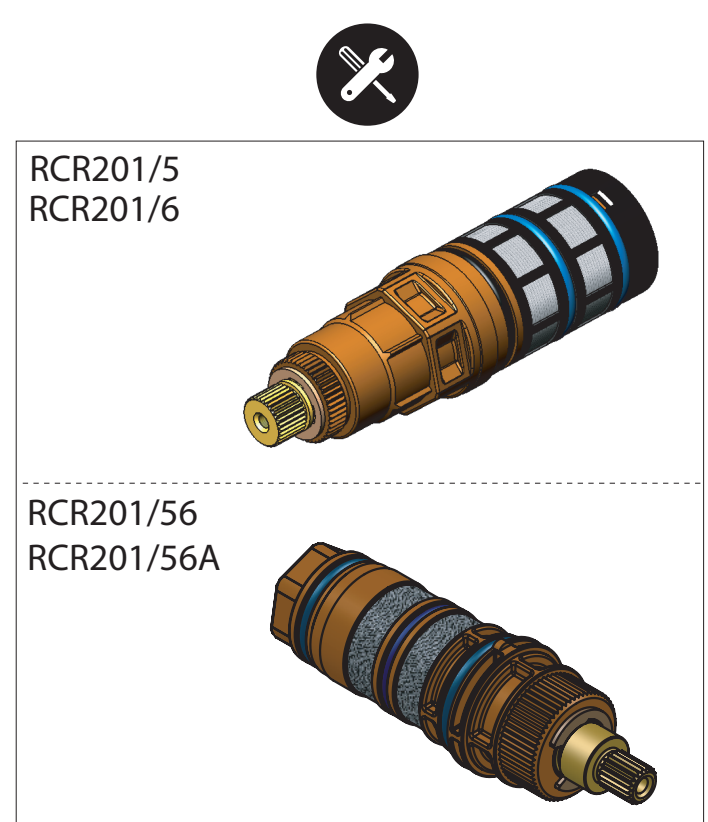

38

	P P bar	0,5 MIN	MAX 10	5 1	
	T T °C	MAX 80	65 45		

IISTR00201/5#--NEU REV3.02/2022