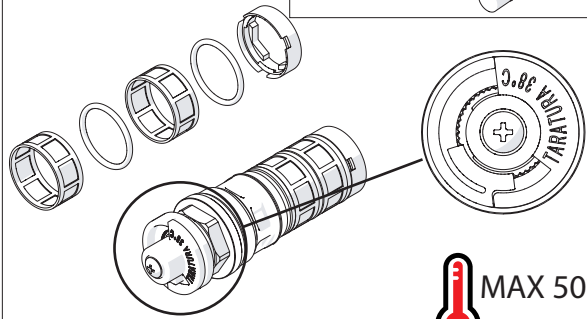

RCR201/5

1

RCR201/6

RCR201/56
RCR201/56A

RCR201/56
 COLOR GREEN ●
 RCR201/56A
 COLOR BLUE ●

RCR201/5
RCR201/6

2

RCR201/5

4

RCR201/6

3

RCR201/5

RCR201/6

5

38

	P P bar	MAX 10 0,5 MIN	5 1	
	T T °C	MAX 80	65 45	