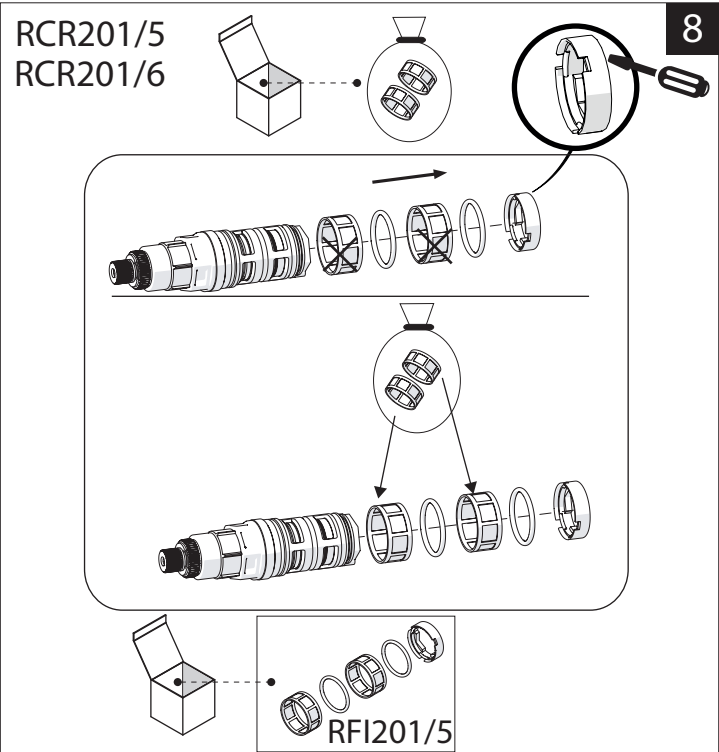

RCR201/5

1

RCR201/6

RCR201/56
RCR201/56A

RCR201/56
 COLOR GREEN ●
 RCR201/56A
 COLOR BLUE ●

RCR201/5
RCR201/6

2

RCR201/5

4

RCR201/6

3

RCR201/5

RCR201/6

5

38

	P P bar	MAX 10 0,5 MIN	5 1	
	T T °C	MAX 80	65 45	