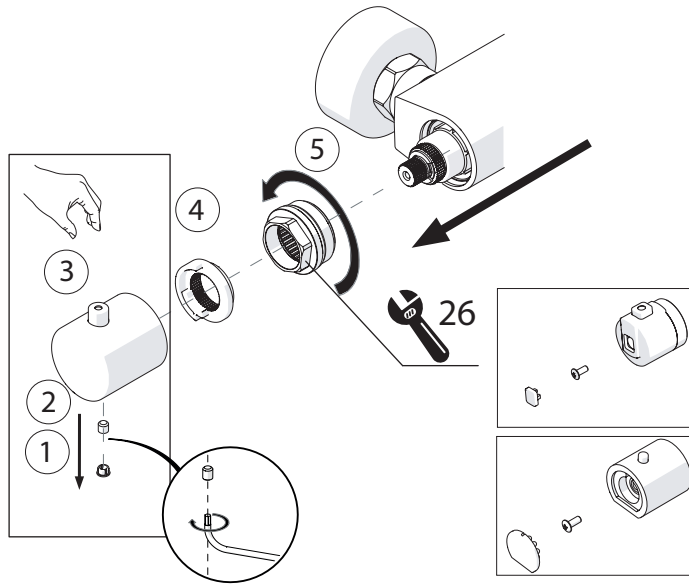

RCR201/5

1

RCR201/6

RCR201/56
RCR201/56A

RCR201/56
 COLOR GREEN ●
 RCR201/56A
 COLOR BLUE ●

RCR201/5
RCR201/6

2

RCR201/5

4

RCR201/6

3

RCR201/5

RCR201/6

5

38

	P P bar	MAX 10 0,5 MIN	5 1	
	T T °C	MAX 80	65 45	