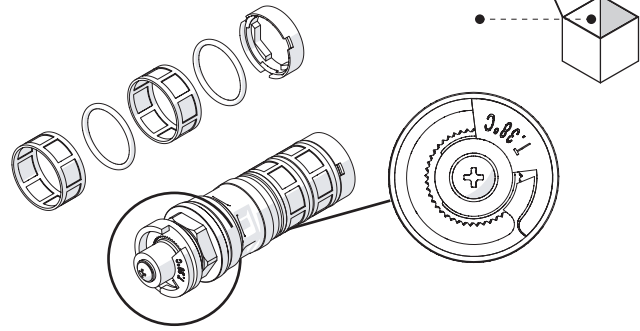

RCR201/5

1

RCR201/6

RCR201/56
RCR201/56A

RCR201/56
 COLOR GREEN ●
 RCR201/56A
 COLOR BLUE ●

RCR201/5
RCR201/6

2

RCR201/5

4

RCR201/6

3

RCR201/5

RCR201/6

5

38

	P P bar	MAX 10 0,5 MIN	5 1	
	T T °C	MAX 80	65 45	