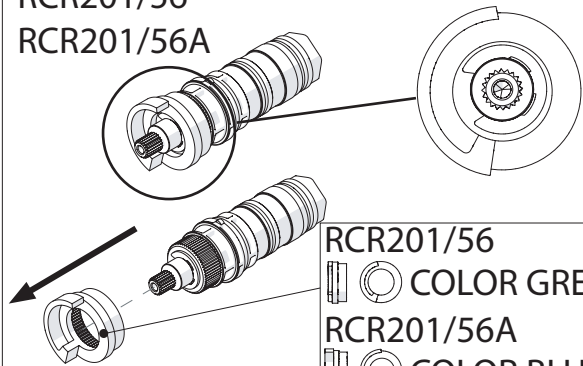

RCR201/5

1

RCR201/6

RCR201/56
RCR201/56A

RCR201/56
 COLOR GREEN ●
 RCR201/56A
 COLOR BLUE ●

RCR201/5
RCR201/6

2

RCR201/5

4

RCR201/6

3

RCR201/5

RCR201/6

5

38

	P P bar	MAX 10 0,5 MIN	5 1	
	T T °C	MAX 80	65 45	