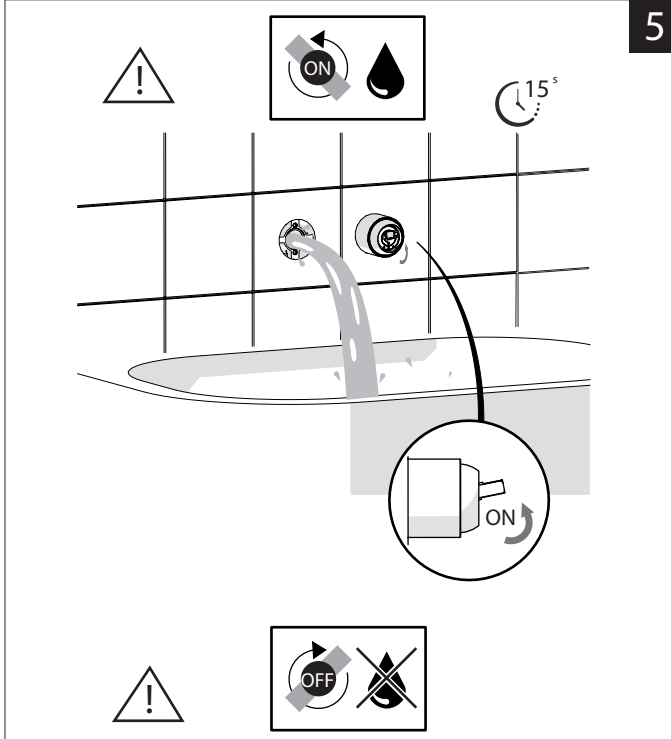

Not included / Non incluso / Non Inclus / Nie zawarty/ No incluido / Nao incluido

SE NON CROMATO
IF NO CHROME

- IT** La finitura della parte estetica deve corrispondere a quella della parte incassata.
Se non corrisponde bisogna svitare l'anello CROMATO e avvitare l'anello in finitura fornito solo nel kit della parte estetica.
- EN** The finish of the external part must be combined with the finish of the flush-fit part.
If it does not match, unscrew the CHROME ring and screw the finishing ring supplied only in the kit of the aesthetic part.

RIFERIMENTO IISTRWE81198#---STD
REFERENCE

Ø MAX 55 mm

6

8

9

NOBILIS

www.nobili.it

PRIMA DI INIZIARE / BEFORE STARTING