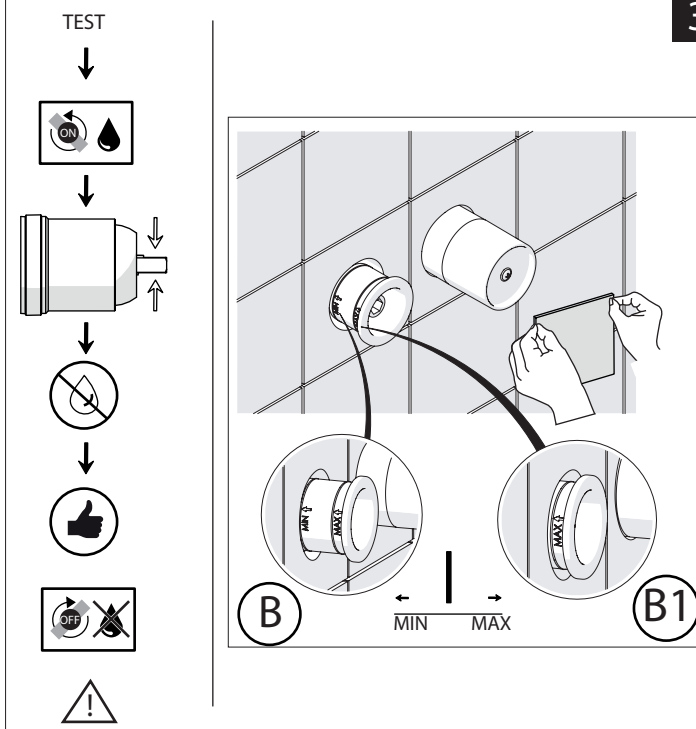

Not included / Non incluso / Non Inclus / Nie zawarty/ No incluido / Nao incluido

SE NON CROMATO
IF NO CHROME

- IT** La finitura della parte estetica deve corrispondere a quella della parte incassata.
Se non corrisponde bisogna svitare l'anello CROMATO e avvitare l'anello in finitura fornito solo nel kit della parte estetica.
- EN** The finish of the external part must be combined with the finish of the flush-fit part.
If it does not match, unscrew the CHROME ring and screw the finishing ring supplied only in the kit of the aesthetic part.

RIFERIMENTO IISTRWE81198#---STD
REFERENCE

Ø MAX 55 mm

6

8

9

NOBILIS

www.nobili.it

PRIMA DI INIZIARE / BEFORE STARTING