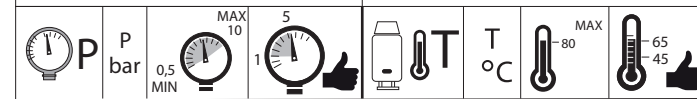

PRIMA DI INIZIARE / BEFORE STARTING