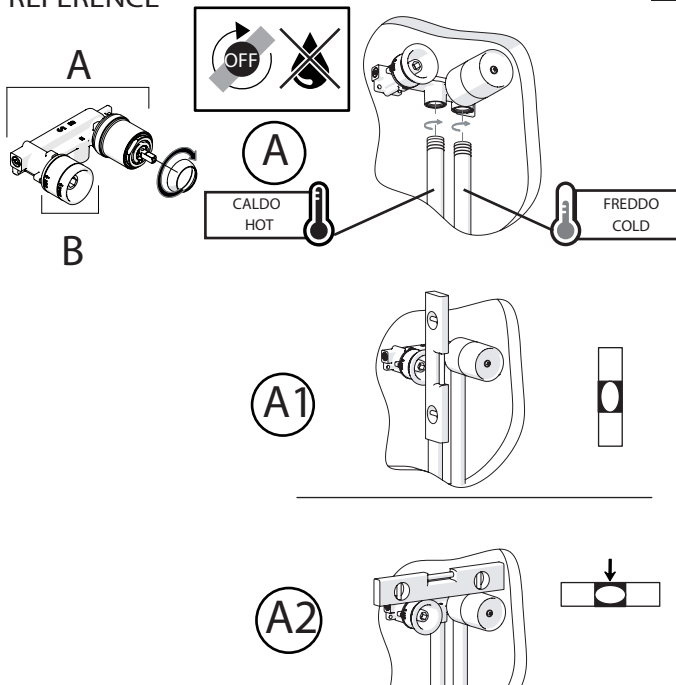

Not included / Non incluso / Non Inclus / Nie zawarty/ No incluido / Nao incluido

SE NON CROMATO
IF NO CHROME

- IT** La finitura della parte estetica deve corrispondere a quella della parte incassata.
Se non corrisponde bisogna svitare l'anello CROMATO e avvitare l'anello in finitura fornito solo nel kit della parte estetica.
- EN** The finish of the external part must be combined with the finish of the flush-fit part.
If it does not match, unscrew the CHROME ring and screw the finishing ring supplied only in the kit of the aesthetic part.

RIFERIMENTO IISTRWE81198#---STD
REFERENCE

Ø MAX 55 mm

6

8

9

NOBILIS

www.nobili.it

PRIMA DI INIZIARE / BEFORE STARTING