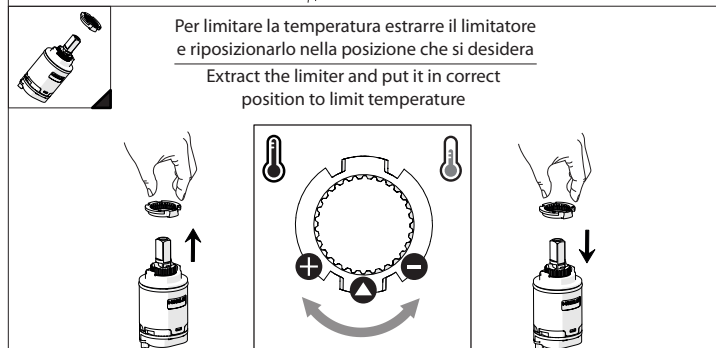

Not included / Non incluso / Non Inclus / Nie zawarty/ No incluido / Nao incluido

SE NON CROMATO
IF NO CHROME

- IT** La finitura della parte estetica deve corrispondere a quella della parte incassata.
Se non corrisponde bisogna svitare l'anello CROMATO e avvitare l'anello in finitura fornito solo nel kit della parte estetica.
- EN** The finish of the external part must be combined with the finish of the flush-fit part.
If it does not match, unscrew the CHROME ring and screw the finishing ring supplied only in the kit of the aesthetic part.

RIFERIMENTO IISTRWE81198#---STD
REFERENCE

Ø MAX 55 mm

6

8

9

NOBILIS

www.nobili.it

PRIMA DI INIZIARE / BEFORE STARTING