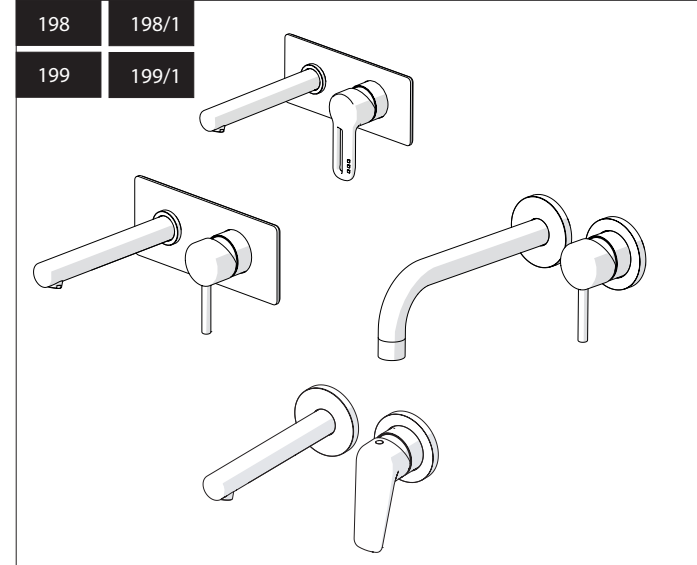

Not included / Non incluso / Non Inclus / Nie zawarty/ No incluido / Nao incluido

SE NON CROMATO
IF NO CHROME

- IT** La finitura della parte estetica deve corrispondere a quella della parte incassata.
Se non corrisponde bisogna svitare l'anello CROMATO e avvitare l'anello in finitura fornito solo nel kit della parte estetica.
- EN** The finish of the external part must be combined with the finish of the flush-fit part.
If it does not match, unscrew the CHROME ring and screw the finishing ring supplied only in the kit of the aesthetic part.

RIFERIMENTO IISTRWE81198#---STD
REFERENCE

Ø MAX 55 mm

6

8

9

NOBILIS

www.nobili.it

PRIMA DI INIZIARE / BEFORE STARTING