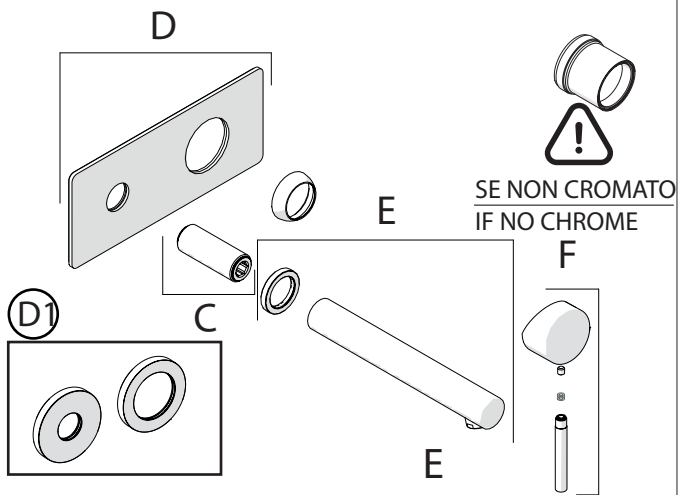

Not included / Non incluso / Non Inclus / Nie zawarty/ No incluido / Nao incluido

SE NON CROMATO
IF NO CHROME

- IT** La finitura della parte estetica deve corrispondere a quella della parte incassata.
Se non corrisponde bisogna svitare l'anello CROMATO e avvitare l'anello in finitura fornito solo nel kit della parte estetica.
- EN** The finish of the external part must be combined with the finish of the flush-fit part.
If it does not match, unscrew the CHROME ring and screw the finishing ring supplied only in the kit of the aesthetic part.

RIFERIMENTO IISTRWE81198#---STD
REFERENCE

Ø MAX 55 mm

6

8

9

NOBILIS

www.nobili.it

PRIMA DI INIZIARE / BEFORE STARTING