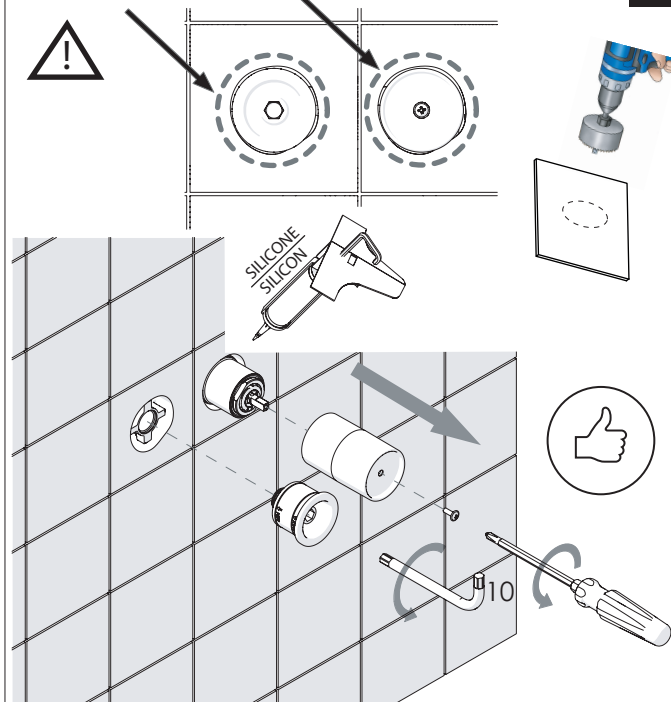

Not included / Non incluso / Non Inclus / Nie zawarty/ No incluido / Nao incluido

SE NON CROMATO
IF NO CHROME

- IT** La finitura della parte estetica deve corrispondere a quella della parte incassata.
Se non corrisponde bisogna svitare l'anello CROMATO e avvitare l'anello in finitura fornito solo nel kit della parte estetica.
- EN** The finish of the external part must be combined with the finish of the flush-fit part.
If it does not match, unscrew the CHROME ring and screw the finishing ring supplied only in the kit of the aesthetic part.

RIFERIMENTO IISTRWE81198#---STD
REFERENCE

Ø MAX 55 mm

6

8

9

NOBILIS

www.nobili.it

PRIMA DI INIZIARE / BEFORE STARTING