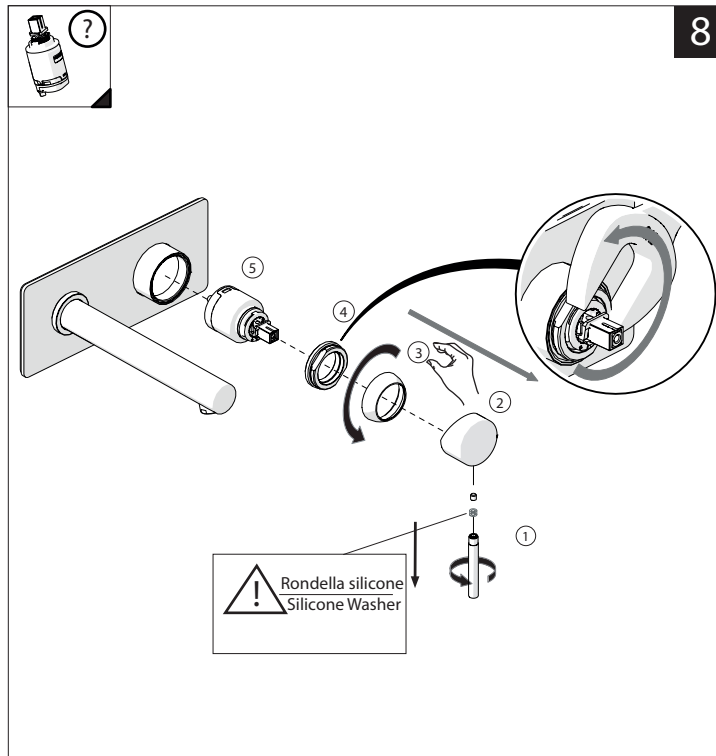

Not included / Non incluso / Non Inclus / Nie zawarty/ No incluido / Nao incluido

SE NON CROMATO
IF NO CHROME

- IT** La finitura della parte estetica deve corrispondere a quella della parte incassata.
Se non corrisponde bisogna svitare l'anello CROMATO e avvitare l'anello in finitura fornito solo nel kit della parte estetica.
- EN** The finish of the external part must be combined with the finish of the flush-fit part.
If it does not match, unscrew the CHROME ring and screw the finishing ring supplied only in the kit of the aesthetic part.

RIFERIMENTO IISTRWE81198#---STD
REFERENCE

Ø MAX 55 mm

6

8

9

NOBILIS

www.nobili.it

PRIMA DI INIZIARE / BEFORE STARTING