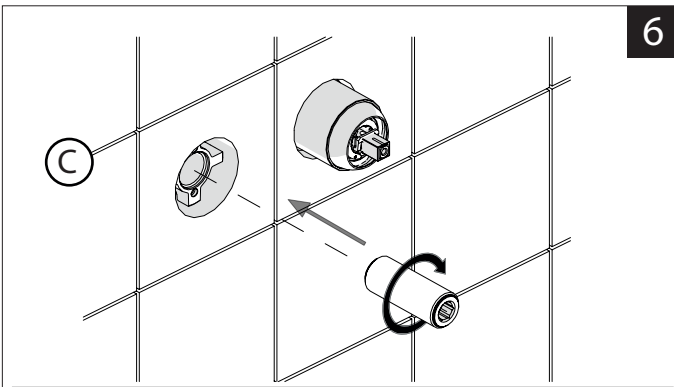

Not included / Non incluso / Non Inclus / Nie zawarty/ No incluido / Nao incluido

SE NON CROMATO
IF NO CHROME

- IT** La finitura della parte estetica deve corrispondere a quella della parte incassata.
Se non corrisponde bisogna svitare l'anello CROMATO e avvitare l'anello in finitura fornito solo nel kit della parte estetica.
- EN** The finish of the external part must be combined with the finish of the flush-fit part.
If it does not match, unscrew the CHROME ring and screw the finishing ring supplied only in the kit of the aesthetic part.

RIFERIMENTO IISTRWE81198#---STD
REFERENCE

Ø MAX 55 mm

6

8

9

NOBILIS

www.nobili.it

PRIMA DI INIZIARE / BEFORE STARTING