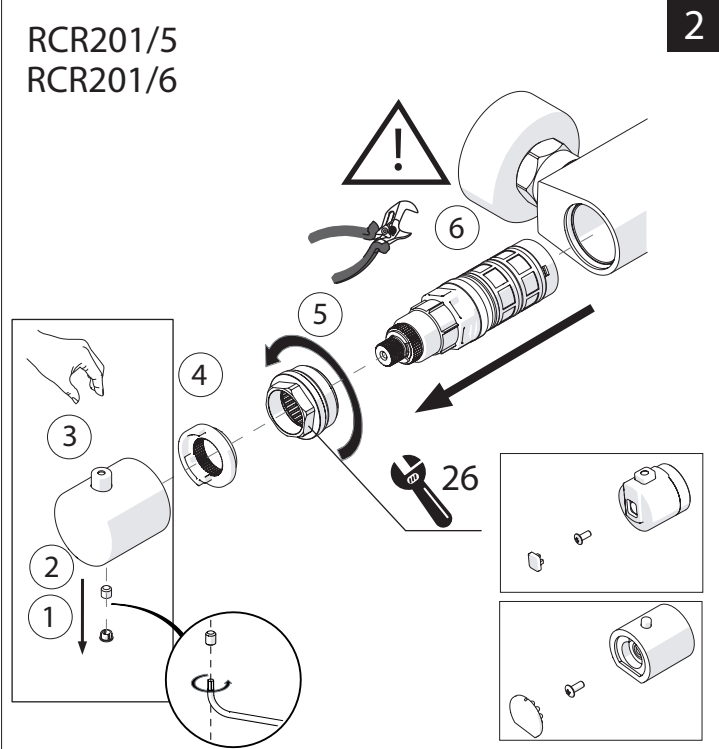

RCR201/5

1

RCR201/6

RCR201/56  
RCR201/56A

- RCR201/56
- 
 COLOR GREEN
- 
 COLOR BLUE

RCR201/5  
RCR201/6

2

RCR201/5

3

RCR201/6

RCR201/5

4

RCR201/6

RCR201/5

5

RCR201/56  
RCR201/56A

6

RCR201/5  
RCR201/6

8

RCR201/5  
RCR201/6

RCR201/56  
RCR201/56A

7

9

	<b>P</b> P bar	MAX 10 0,5 MIN	5 1	
--	-------------------	-------------------	--------	--