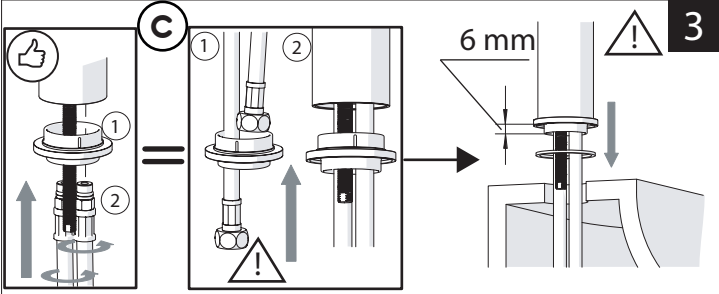

Not included / Non incluso / Non Inclus / Nie zawarty/ No incluido / Nao incluido

1

ANELLO DI GUIDA
GUIDE RING

Ø > IN ALTO
Ø > UP

SOLO PER / ONLY FOR
VE125118/2-VE125128/2
VE125148/2-VE125168/2
**SCARICO INIVERSALE SKIP-UP
UNIVERSAL WASTE**

Ø 33.5/35 mm

SOLO PER / ONLY FOR
VE125118/2-VE125128/2
VE125148/2-VE125168/2

ROSSO/CALDO
RED/HOT

BLU/FREDDO
BLUE/COLD

G 3/8-19 mm

6

NOBILIS

VELIS