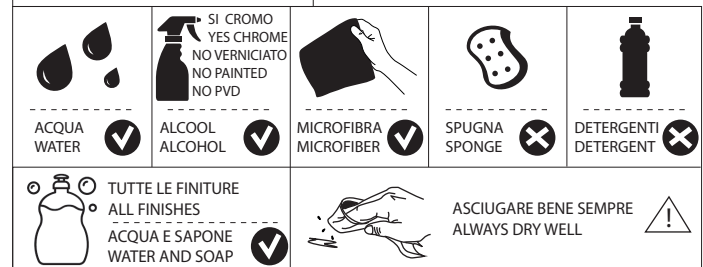

Not included / Non incluso / Non Inclus / Nie zawarty/ No incluido / Nao incluido

1

ANELLO DI GUIDA
GUIDE RING

Ø > IN ALTO
Ø > UP

SOLO PER / ONLY FOR
VE125118/2-VE125128/2
VE125148/2-VE125168/2
**SCARICO INIVERSALE SKIP-UP
UNIVERSAL WASTE**

www.nobili.it

7

8

PRIMA DI INIZIARE / BEFORE STARTING

PULIZIA / CLEANING

IISTRVE125118#--STD

REV0.06/2020