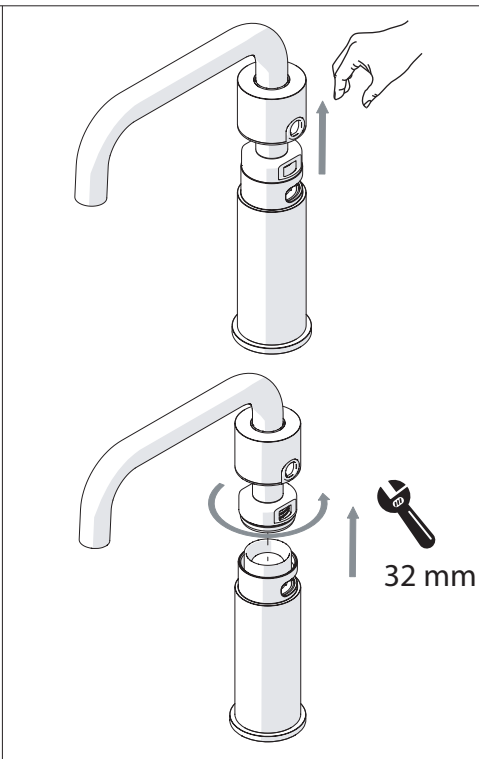

Not included / Non incluso / Non Inclus / Nie zawarty/ No incluido / Nao incluido

1

ANELLO DI GUIDA
GUIDE RING

Ø > IN ALTO
Ø > UP

SOLO PER / ONLY FOR
VE125118/2-VE125128/2
VE125148/2-VE125168/2
**SCARICO INIVERSALE SKIP-UP
UNIVERSAL WASTE**

Ø 33.5/35 mm

SOLO PER / ONLY FOR
VE125118/2-VE125128/2
VE125148/2-VE125168/2

ROSSO/CALDO
RED/HOT

BLU/FREDDO
BLUE/COLD

G 3/8-19 mm

6

NOBILIS

VELIS