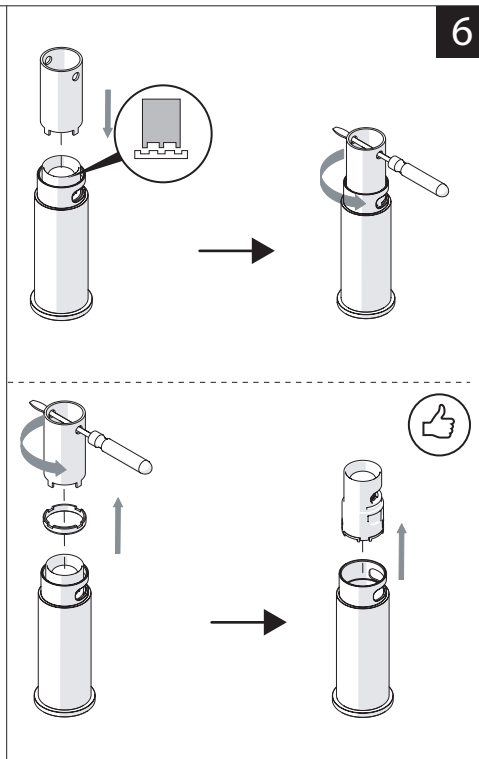

Ø 33.5/35 mm

SOLO PER / ONLY FOR
VE125118/2-VE125128/2
VE125148/2-VE125168/2

ROSSO/CALDO
RED/HOT

BLU/FREDDO
BLUE/COLD

G 3/8-19 mm

6

NOBILIS

VELIS