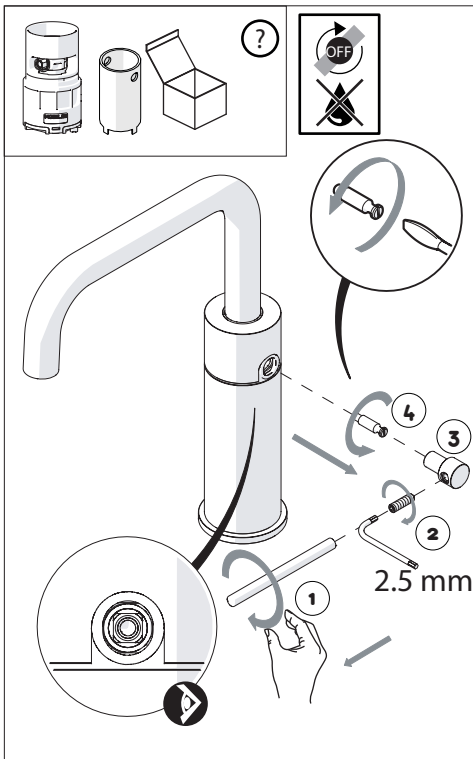

Not included / Non incluso / Non Inclus / Nie zawarty/ No incluido / Nao incluido

1

ANELLO DI GUIDA
GUIDE RING

Ø > IN ALTO
Ø > UP

SOLO PER / ONLY FOR
VE125118/2-VE125128/2
VE125148/2-VE125168/2
**SCARICO INIVERSALE SKIP-UP
UNIVERSAL WASTE**

Ø 33.5/35 mm

SOLO PER / ONLY FOR
VE125118/2-VE125128/2
VE125148/2-VE125168/2

ROSSO/CALDO
RED/HOT

BLU/FREDDO
BLUE/COLD

G 3/8-19 mm

6

NOBILIS

VELIS