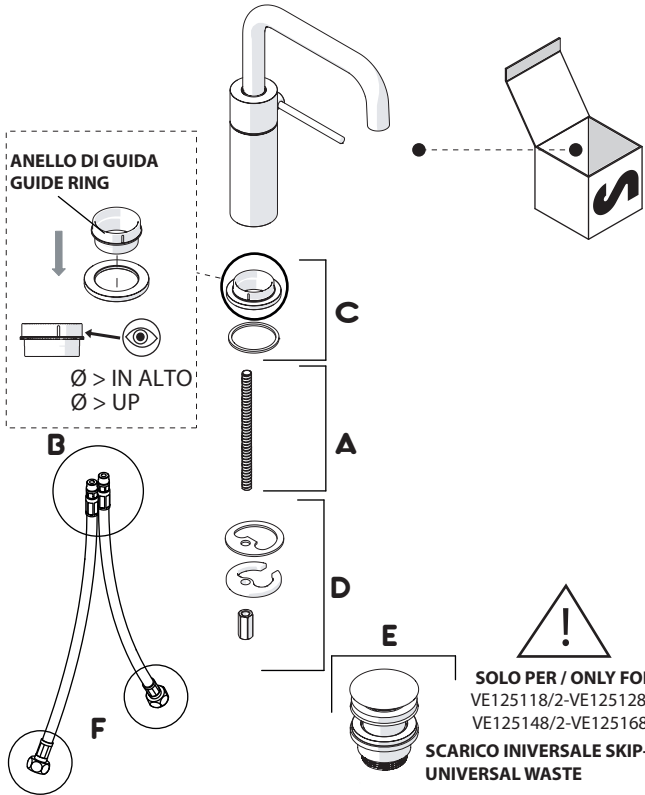

Not included / Non incluso / Non Inclus / Nie zawarty/ No incluido / Nao incluido

1

ANELLO DI GUIDA
GUIDE RING

Ø > IN ALTO
Ø > UP

SOLO PER / ONLY FOR
VE125118/2-VE125128/2
VE125148/2-VE125168/2
**SCARICO INIVERSALE SKIP-UP
UNIVERSAL WASTE**

Ø 33.5/35 mm

SOLO PER / ONLY FOR
VE125118/2-VE125128/2
VE125148/2-VE125168/2

ROSSO/CALDO
RED/HOT

BLU/FREDDO
BLUE/COLD

G 3/8-19 mm

6

NOBILIS

VELIS