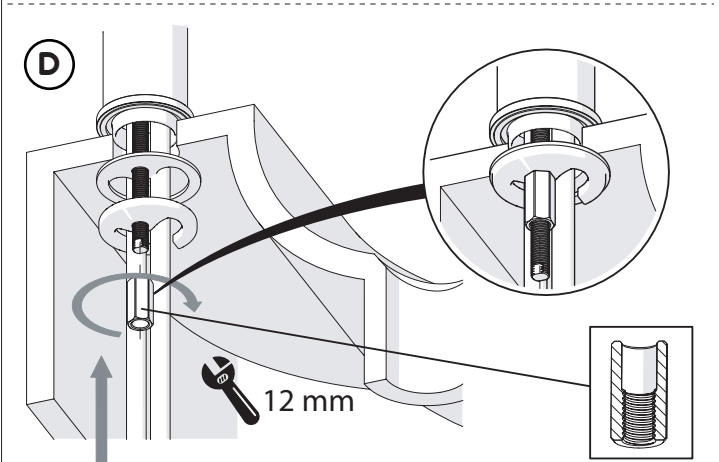

Not included / Non incluso / Non Inclus / Nie zawarty/ No incluido / Nao incluido

1

ANELLO DI GUIDA
GUIDE RING

Ø > IN ALTO
Ø > UP

SOLO PER / ONLY FOR
VE125118/2-VE125128/2
VE125148/2-VE125168/2
**SCARICO INIVERSALE SKIP-UP
UNIVERSAL WASTE**

Ø 33.5/35 mm

SOLO PER / ONLY FOR
VE125118/2-VE125128/2
VE125148/2-VE125168/2

ROSSO/CALDO
RED/HOT

BLU/FREDDO
BLUE/COLD

G 3/8-19 mm

6

NOBILIS

VELIS