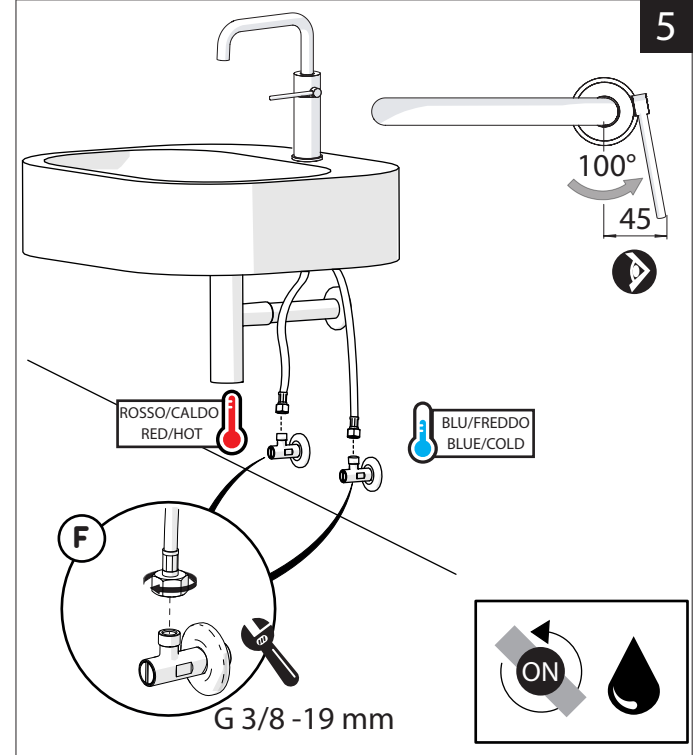

Not included / Non incluso / Non Inclus / Nie zawarty/ No incluido / Nao incluido

1

ANELLO DI GUIDA
GUIDE RING

Ø > IN ALTO
Ø > UP

SOLO PER / ONLY FOR
VE125118/2-VE125128/2
VE125148/2-VE125168/2
**SCARICO INIVERSALE SKIP-UP
UNIVERSAL WASTE**

Ø 33.5/35 mm

SOLO PER / ONLY FOR
VE125118/2-VE125128/2
VE125148/2-VE125168/2

ROSSO/CALDO
RED/HOT

BLU/FREDDO
BLUE/COLD

G 3/8-19 mm

6

NOBILIS

VELIS