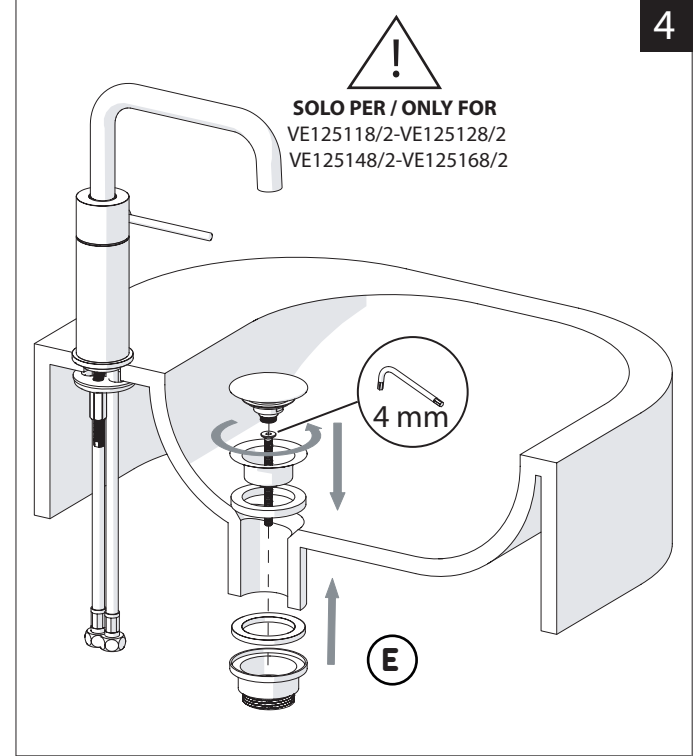

Not included / Non incluso / Non Inclus / Nie zawarty/ No incluido / Nao incluido

1

ANELLO DI GUIDA
GUIDE RING

Ø > IN ALTO
Ø > UP

SOLO PER / ONLY FOR
VE125118/2-VE125128/2
VE125148/2-VE125168/2
**SCARICO INIVERSALE SKIP-UP
UNIVERSAL WASTE**

Ø 33.5/35 mm

SOLO PER / ONLY FOR
VE125118/2-VE125128/2
VE125148/2-VE125168/2

ROSSO/CALDO
RED/HOT

BLU/FREDDO
BLUE/COLD

G 3/8-19 mm

6

NOBILIS

VELIS