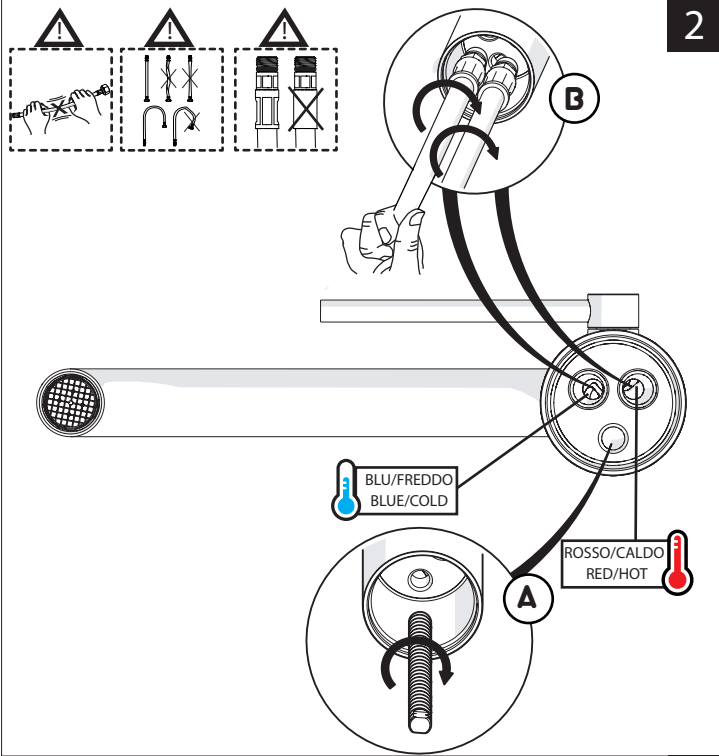

Not included / Non incluso / Non Inclus / Nie zawarty/ No incluido / Nao incluido

1

ANELLO DI GUIDA
GUIDE RING

Ø > IN ALTO
Ø > UP

SOLO PER / ONLY FOR
VE125118/2-VE125128/2
VE125148/2-VE125168/2
**SCARICO INIVERSALE SKIP-UP
UNIVERSAL WASTE**

Ø 33.5/35 mm

SOLO PER / ONLY FOR
VE125118/2-VE125128/2
VE125148/2-VE125168/2

ROSSO/CALDO
RED/HOT

BLU/FREDDO
BLUE/COLD

G 3/8-19 mm

6

NOBILIS

VELIS