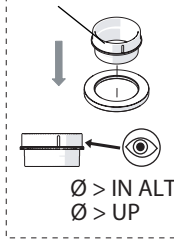

Not included / Non incluso / Non Inclus / Nie zawarty/ No incluido / Nao incluido

1

ANELLO DI GUIDA
GUIDE RING

Ø > IN ALTO
Ø > UP

SOLO PER / ONLY FOR
VE125118/2-VE125128/2
VE125148/2-VE125168/2
**SCARICO INIVERSALE SKIP-UP
UNIVERSAL WASTE**

Ø 33.5/35 mm

SOLO PER / ONLY FOR
VE125118/2-VE125128/2
VE125148/2-VE125168/2

ROSSO/CALDO
RED/HOT

BLU/FREDDO
BLUE/COLD

G 3/8-19 mm

6

NOBILIS

VELIS