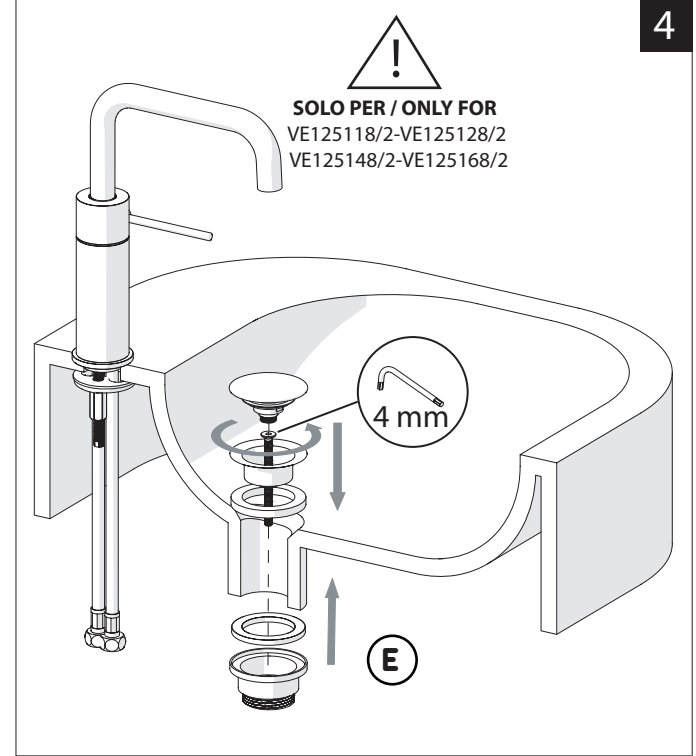

Not included / Non incluso / Non Inclus / Nie zawarty/ No incluido / Nao incluido

1

ANELLO DI GUIDA  
GUIDE RING

Ø > IN ALTO  
Ø > UP

**SOLO PER / ONLY FOR**  
VE125118/2-VE125128/2  
VE125148/2-VE125168/2  
**SCARICO INIVERSALE SKIP-UP  
UNIVERSAL WASTE**

Ø 33.5/35 mm

**SOLO PER / ONLY FOR**  
VE125118/2-VE125128/2  
VE125148/2-VE125168/2

G 3/8-19 mm

6

NOBILIS

VELIS

www.nobili.it

7