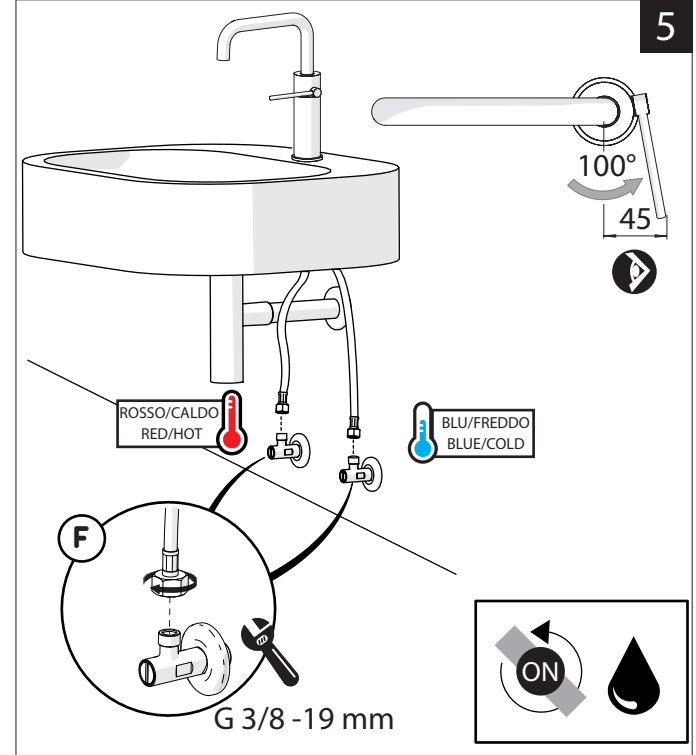

Not included / Non incluso / Non Inclus / Nie zawarty/ No incluido / Nao incluido

1

ANELLO DI GUIDA  
GUIDE RING

Ø > IN ALTO  
Ø > UP

**SOLO PER / ONLY FOR**  
VE125118/2-VE125128/2  
VE125148/2-VE125168/2  
**SCARICO INIVERSALE SKIP-UP  
UNIVERSAL WASTE**

Ø 33.5/35 mm

**SOLO PER / ONLY FOR**  
VE125118/2-VE125128/2  
VE125148/2-VE125168/2

G 3/8-19 mm

6

NOBILIS

VELIS

www.nobili.it

7